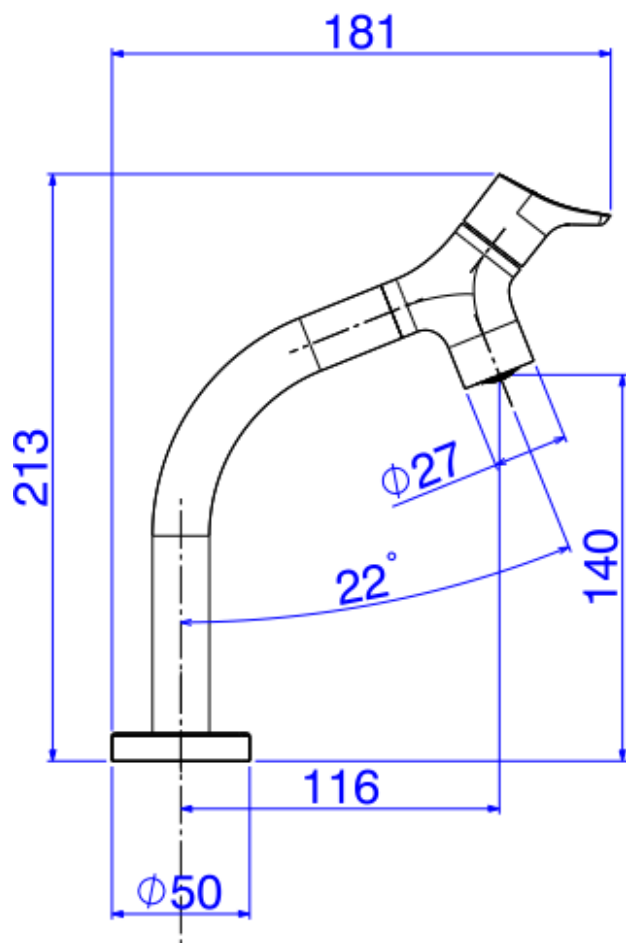

TORN LAV GAMA MESA B BAIXA DN15 CR

Foto Ilustrativa

Desenho Técnico

DESCRIÇÃO:

TORN LAV GAMA MESA B BAIXA DN15 CR

ESPECIFICAÇÕES:

Linha: Gama

Dimensões(AxLxC): 213mm X 50mm X 181mm

Acabamento: Cromado (1197.C13)

Material: Liga Cobre (bronze e latão),Zinco,Aço,Plástico,Elastômeros

Peso líquido: 0.535

Peso bruto: 0.830

Número Norma / Decreto: NBR10281

Pressão mín/max: 2 - 40 MCA

Bitola de entrada de água: 1/2" - DN15