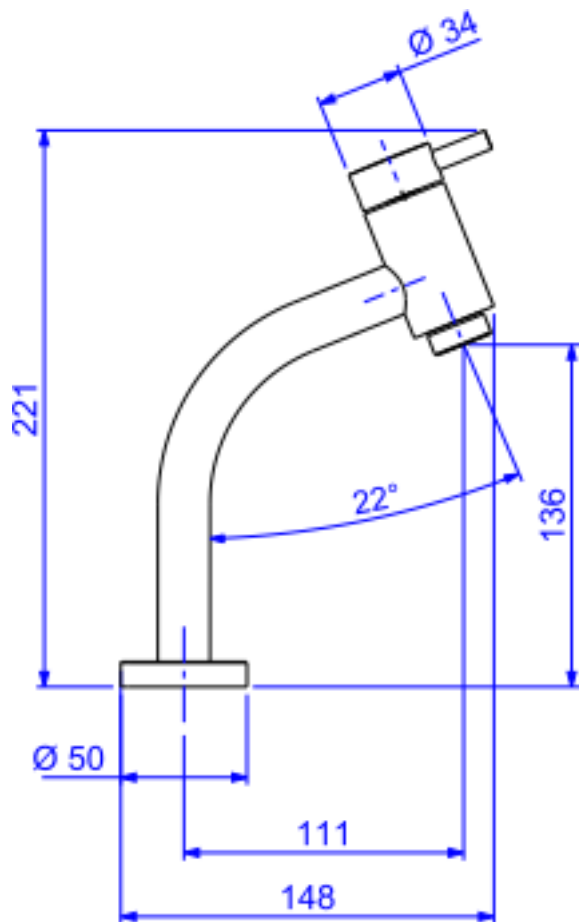

TORN LAV MESA B BAIXA DN15 LINK-CR

Foto Ilustrativa

Desenho Técnico

DESCRIÇÃO:

TORN LAV MESA B BAIXA DN15 LINK-CR

ESPECIFICAÇÕES:

Linha: Link(Banheiro)

Dimensões(AxLxC): 221mm X 50mm X 148mm

Acabamento: Cromado (1197.C.LNK)

Material: Liga de Cobre (bronze e latão),Plásticos de Engenharia,Elastômeros

Peso líquido: 0.518

Peso bruto: 0.692

Número Norma / Decreto: NBR10281

Pressão mín/max: 2 - 40 MCA

Bitola de entrada de água: 1/2" - DN15

Site: <https://www.deca.com.br>

Atendimento ao cliente: 0800-011-7073