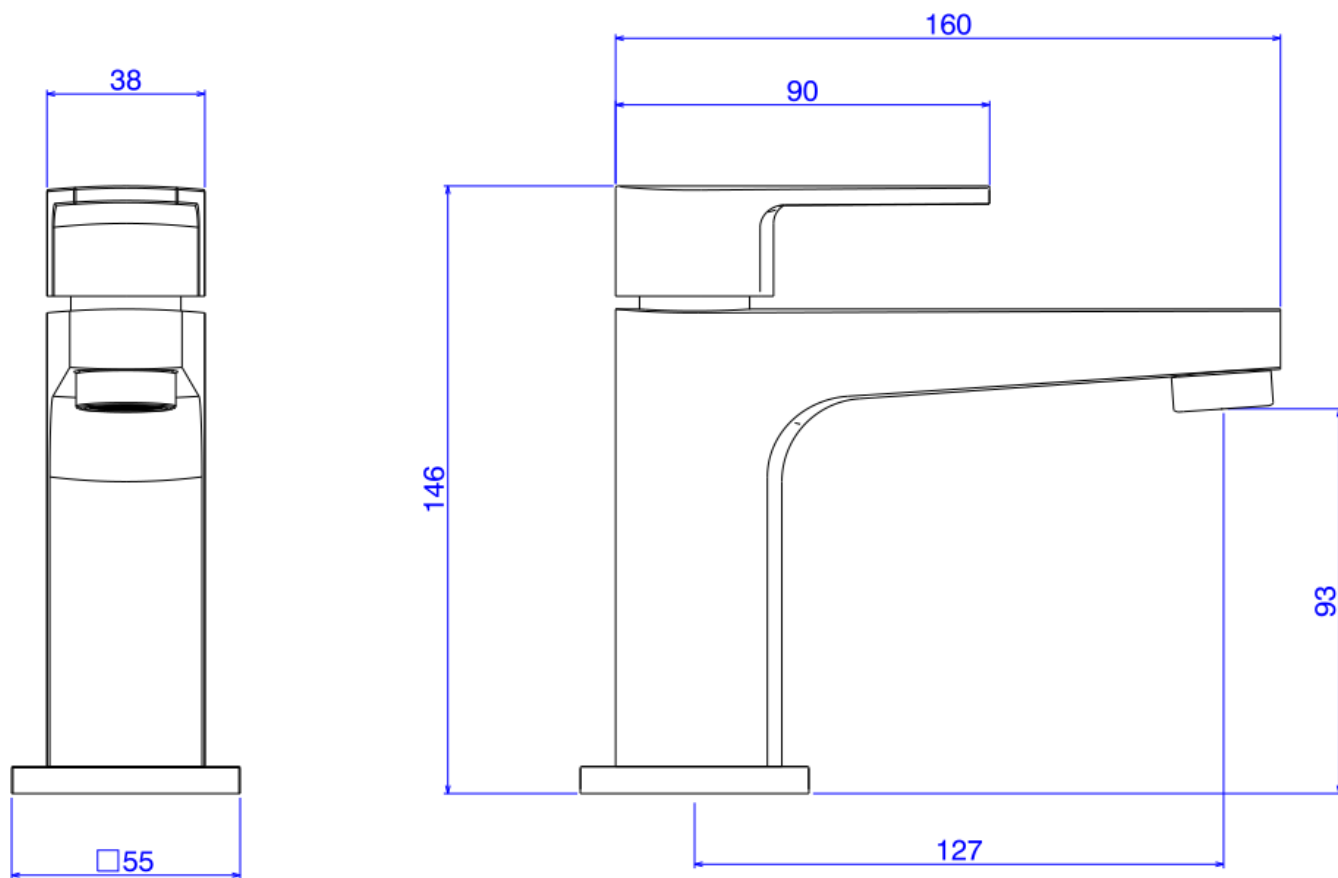

TORN LAV MESA B BAIXA DN15-BL MT

Foto Ilustrativa

Desenho Técnico

DESCRIÇÃO:

TORN LAV MESA B BAIXA DN15-BL MT

ESPECIFICAÇÕES:

Linha: Level(Banheiro)

Dimensões(AxLxC): 146mm X 55mm X 160mm

Acabamento: Black Matte (1197.BL26.MT)

Material: Liga de Cobre (bronze e latão),Plásticos de Engenharia,Elastômeros

Peso líquido: 1.423

Peso bruto: 1.593

Número Norma / Decreto: NBR10281

Pressão mín/max: 2 - 40 MCA

Bitola de entrada de água: 1/2" - DN15

Site: <https://www.deca.com.br>

Atendimento ao cliente: 0800-011-7073