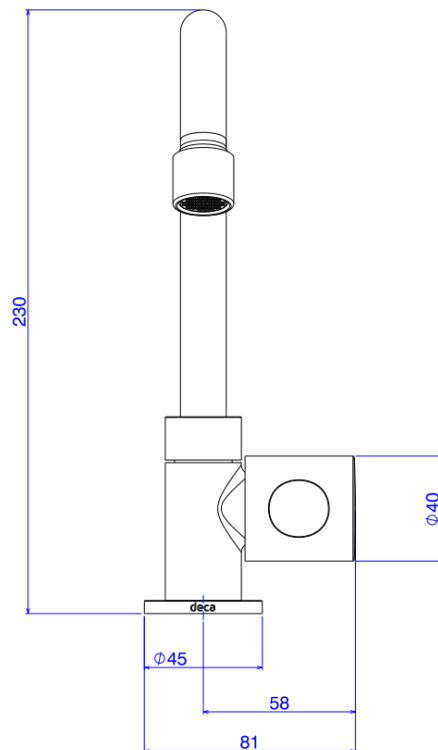

TORN LAV MESA B ALTA DN15 ASPEN-CR

Foto Ilustrativa

Desenho Técnico

DESCRIÇÃO:

TORN LAV MESA B ALTA DN15 ASPEN-CR

ESPECIFICAÇÕES:

Linha: Aspen(Banheiro)

Dimensões(AxLxC): 230mm X 81mm X 163mm

Acabamento: Cromado (1196.C35)

Material: Liga de Cobre (bronze e latão); Plásticos de Engenharia; Elastômeros

Peso líquido: 0.475

Peso bruto: 0.668

Número Norma / Decreto: NBR-10281

Pressão mín/max: 2 - 40 MCA

Bitola de entrada de água: 1/2" - DN15

Informações complementares:

- Mecanismo de 1/4 volta, maior conforto e fácil regulagem de vazão.

Site: <https://www.deca.com.br>

Atendimento ao cliente: 0800-011-7073