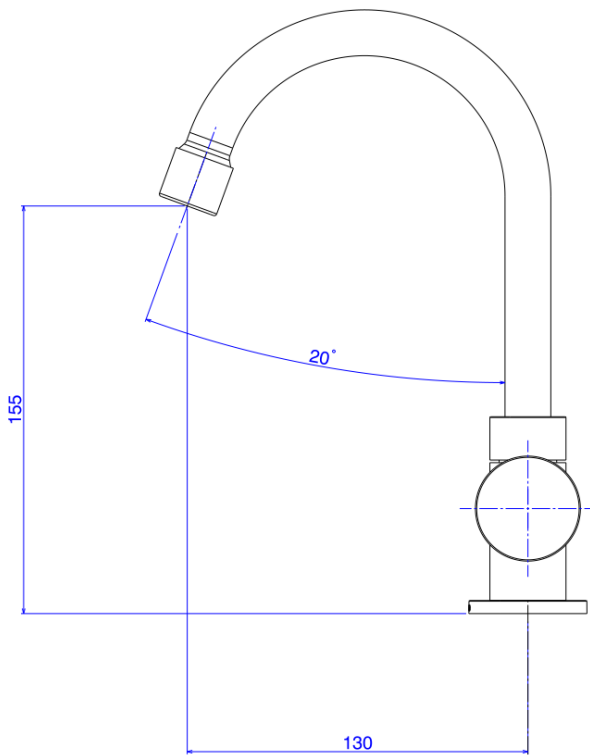

TORN LAV MESA B ALTA DN15 ASPEN-CR

Foto Ilustrativa

Desenho Técnico

DESCRIÇÃO:

TORN LAV MESA B ALTA DN15 ASPEN-CR

ESPECIFICAÇÕES:

Linha: Aspen(Banheiro)

Dimensões(AxLxC): 230mm X 81mm X 163mm

Acabamento: Cromado (1196.C35)

Material: Liga de Cobre (bronze e latão); Plásticos de Engenharia; Elastômeros

Peso líquido: 0.475

Peso bruto: 0.668

Número Norma / Decreto: NBR-10281

Pressão mín/max: 2 - 40 MCA

Bitola de entrada de água: 1/2" - DN15

Informações complementares:

- Mecanismo de 1/4 volta, maior conforto e fácil regulagem de vazão.

Site: <https://www.deca.com.br>

Atendimento ao cliente: 0800-011-7073