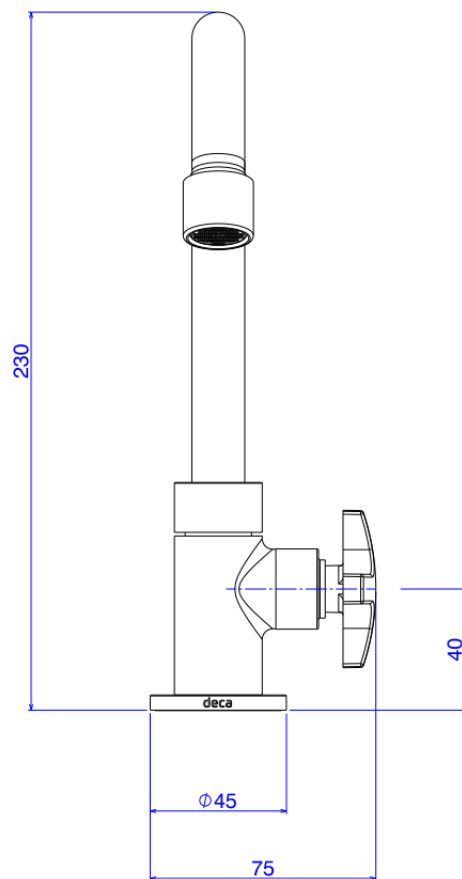

## TORN LAV MESA B ALTA DN15 MAX-CR

Foto Ilustrativa

Desenho Técnico

**DESCRIÇÃO:**

TORN LAV MESA B ALTA DN15 MAX-CR

**ESPECIFICAÇÕES:**

**Linha:** Max(Banheiro)

**Dimensões(AxLxC):** 230mm X 75mm X 167mm

**Acabamento:** Cromado (1196.C34)

**Material:** Liga de Cobre (bronze e latão); Plásticos de Engenharia; Elastômeros

**Peso líquido:** 0.449

**Peso bruto:** 0.618

**Número Norma / Decreto:** NBR-10281

**Pressão mín/max:** 2 - 40 MCA

**Bitola de entrada de água:** 1/2" - DN15

**Informações complementares:**

- Mecanismo de 1/4 volta, maior conforto e fácil regulagem de vazão.

**Site:** <https://www.deca.com.br>

**Atendimento ao cliente:** 0800-011-7073