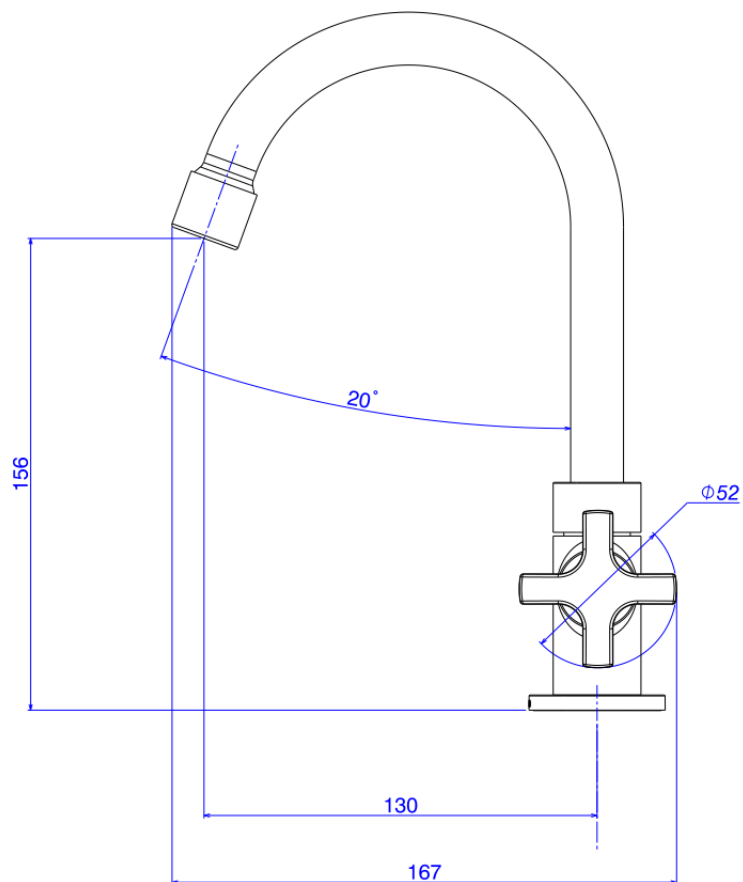

## TORN LAV MESA B ALTA DN15 MAX-CR

Foto Ilustrativa

Desenho Técnico

**DESCRIÇÃO:**

TORN LAV MESA B ALTA DN15 MAX-CR

**ESPECIFICAÇÕES:**

**Linha:** Max(Banheiro)

**Dimensões(AxLxC):** 230mm X 75mm X 167mm

**Acabamento:** Cromado (1196.C34)

**Material:** Liga de Cobre (bronze e latão); Plásticos de Engenharia; Elastômeros

**Peso líquido:** 0.449

**Peso bruto:** 0.618

**Número Norma / Decreto:** NBR-10281

**Pressão mín/max:** 2 - 40 MCA

**Bitola de entrada de água:** 1/2" - DN15

**Informações complementares:**

- Mecanismo de 1/4 volta, maior conforto e fácil regulagem de vazão.

**Site:** <https://www.deca.com.br>

**Atendimento ao cliente:** 0800-011-7073