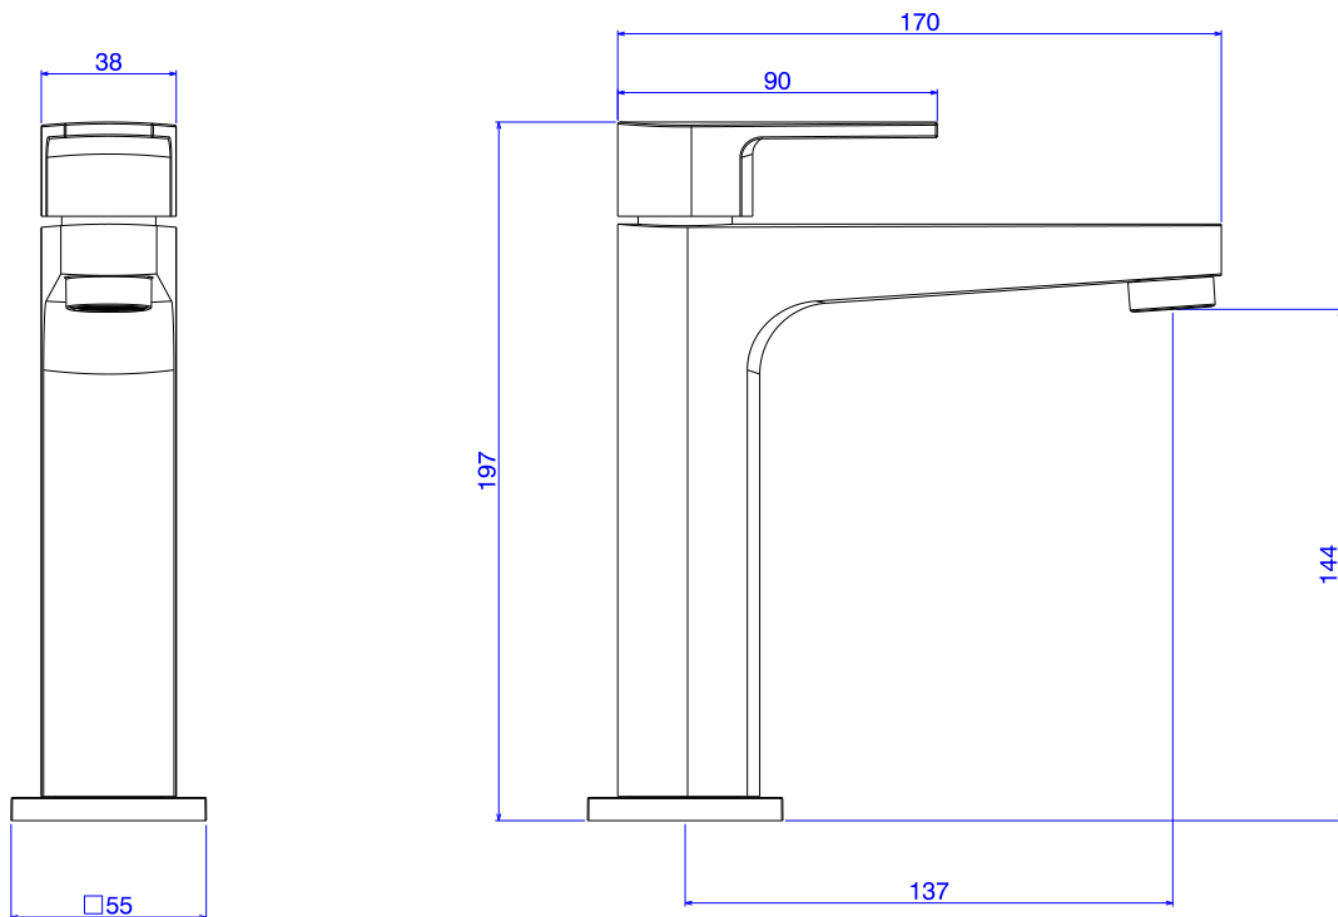

TORN LAV MESA B MEDIA DN15 LEVEL-CR

Foto Ilustrativa

Desenho Técnico

DESCRIÇÃO:

TORN LAV MESA B MEDIA DN15 LEVEL-CR

ESPECIFICAÇÕES:

Linha: Level(Banheiro)

Dimensões(AxLxC): mm X 55mm X 170mm

Acabamento: Cromado (1193.C26)

Material: Liga de Cobre (bronze e latão),Plásticos de Engenharia,Elastômeros

Peso líquido: 1.645

Peso bruto: 2.016

Número Norma / Decreto: NBR10281

Pressão mín/max: 2 - 40 MCA

Bitola de entrada de água: 1/2" - DN15

Site: <https://www.deca.com.br>

Atendimento ao cliente: 0800-011-7073