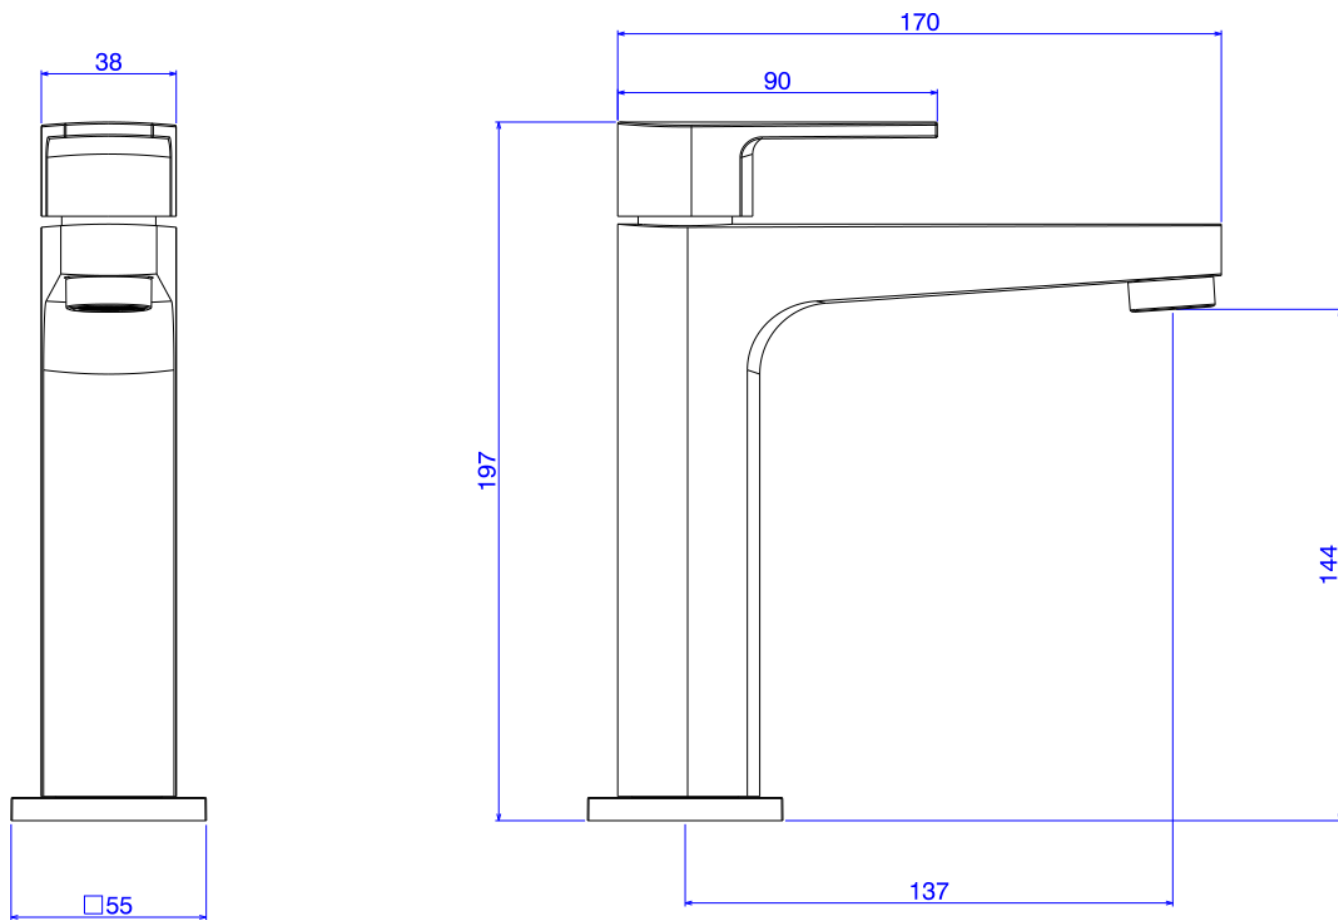

TORN LAV MESA B MEDIA DN15 LEVEL-BL MT

Foto Ilustrativa

Desenho Técnico

DESCRIÇÃO:

TORN LAV MESA B MEDIA DN15 LEVEL-BL MT

ESPECIFICAÇÕES:

Linha: Level(Banheiro)

Dimensões(AxLxC): mm X 55mm X 170mm

Acabamento: Black Matte (1193.BL26.MT)

Material: Liga de Cobre (bronze e latão),Plásticos de Engenharia,Elastômeros

Peso líquido: 1.768

Peso bruto: 2.139

Número Norma / Decreto: NBR10281

Pressão mín/max: 2 - 40 MCA

Bitola de entrada de água: 1/2" - DN15

Site: <https://www.deca.com.br>

Atendimento ao cliente: 0800-011-7073