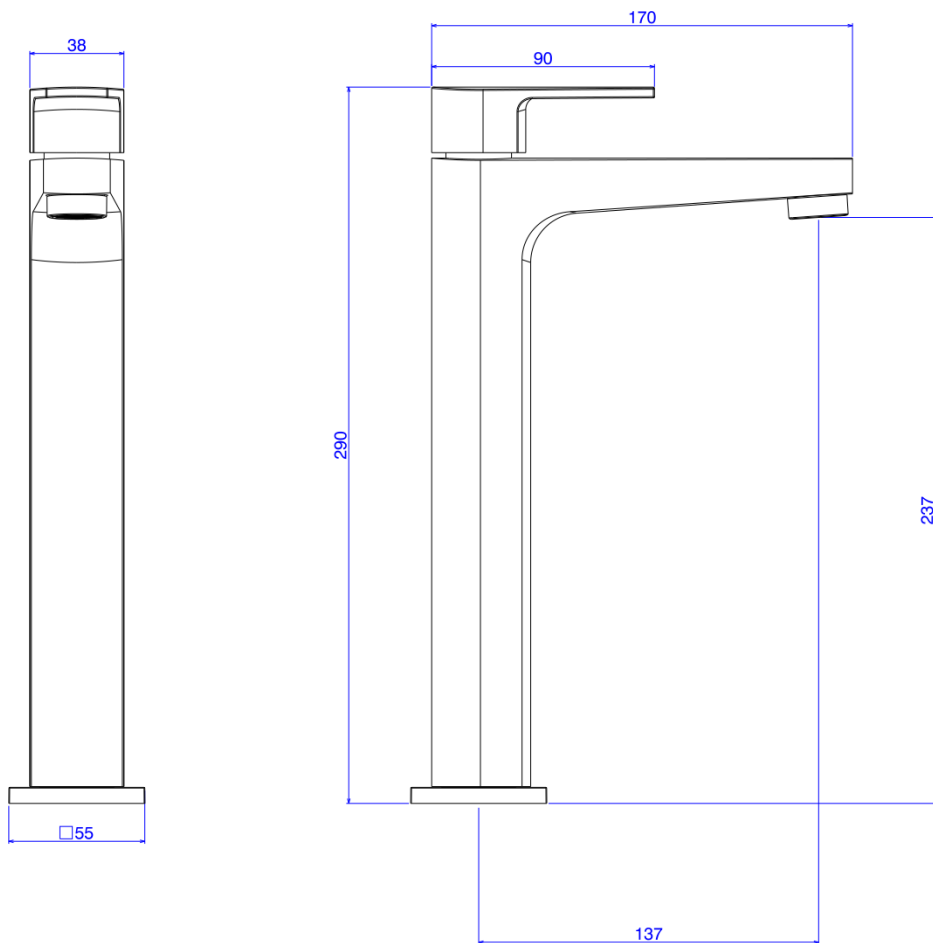

TORN LAV MESA B A P/CUBA DN15 LEVEL-BLMT

Foto Ilustrativa

Desenho Técnico

DESCRIÇÃO:

TORN LAV MESA B A P/CUBA DN15 LEVEL-BLMT

ESPECIFICAÇÕES:

Linha: Level(Banheiro)

Dimensões(AxLxC): 289mm X 55mm X 178mm

Acabamento: Black Matte (1189.BL26.MT)

Material: Liga de Cobre (bronze e latão),Plásticos de Engenharia,Elastômeros

Peso líquido: 2.424

Peso bruto: 2.718

Número Norma / Decreto: NBR10281

Pressão mín/max: 2 - 40 MCA

Bitola de entrada de água: 1/2" - DN15

Site: <https://www.deca.com.br>

Atendimento ao cliente: 0800-011-7073