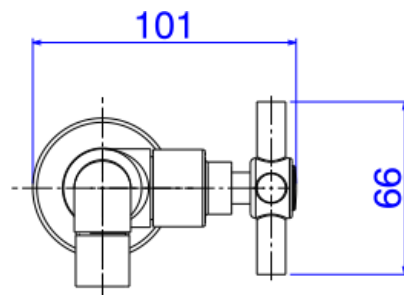

TORN LAV PAREDE DN15/20 IZY-CR

Foto Ilustrativa

Desenho Técnico

DESCRIÇÃO:

TORN LAV PAREDE DN15/20 IZY-CR

ESPECIFICAÇÕES:

Linha: Izy(Banheiro)

Dimensões(AxLxC): 71mm X 101mm X 224mm

Acabamento: Cromado (1178.C37)

Material: Liga de Cobre (bronze e latão); Plásticos de Engenharia; Elastômeros

Peso líquido: 0.862

Peso bruto: 1.024

Número Norma / Decreto: NBR-10281

Pressão mín/max: 2 - 40 MCA

Bitola de entrada de água: 1/2" - DN15

Informações complementares:

- Mecanismo de 1/4 volta, maior conforto e fácil regulagem de vazão.
- Torneira de parede, ideal para Cubas de Apoio.

Site: <https://www.deca.com.br>