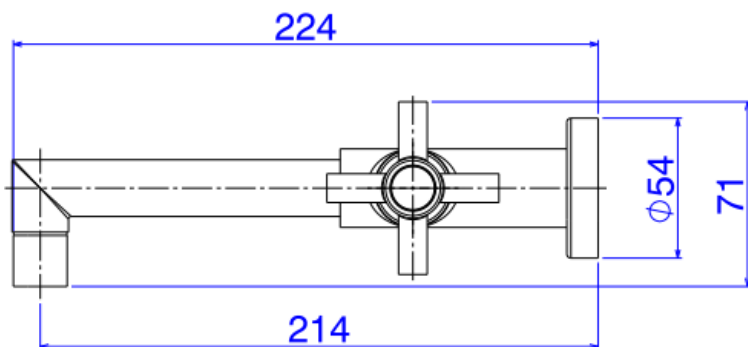

TORN LAV PAREDE DN15/20 IZY-CR

Foto Ilustrativa

Desenho Técnico

DESCRIÇÃO:

TORN LAV PAREDE DN15/20 IZY-CR

ESPECIFICAÇÕES:

Linha: Izy(Banheiro)

Dimensões(AxLxC): 71mm X 101mm X 224mm

Acabamento: Cromado (1178.C37)

Material: Liga de Cobre (bronze e latão); Plásticos de Engenharia; Elastômeros

Peso líquido: 0.862

Peso bruto: 1.024

Número Norma / Decreto: NBR-10281

Pressão mín/max: 2 - 40 MCA

Bitola de entrada de água: 1/2" - DN15

Informações complementares:

- Mecanismo de 1/4 volta, maior conforto e fácil regulagem de vazão.
- Torneira de parede, ideal para Cubas de Apoio.

Site: <https://www.deca.com.br>