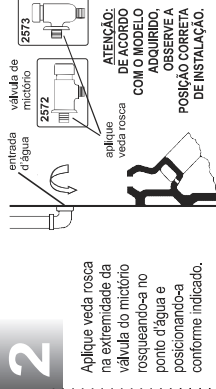

75 mm

105 mm

300 mm

Funcionamento e uso

Uso em instalações de água fria.
Para acionar a torneira ou o mictório, basta pressionar o acabamento, conforme indicado no desenho.
Após o acionamento do botão, o tempo de vazão é de 4 a 10 segundos.

Manutenção e Conservação

LIMPEZA DO ARELHADOR DA TORNEIRA:

De acordo com o produto, para a limpeza do arejador desrosqueie o mesmo com o auxílio da respectiva chave que acompanha o produto.

Retire o dispersor e lave em água corrente.

LIMPEZA DO ACABAMENTO:

Limpe periodicamente, pelo menos uma vez por semana, apenas com pano macio, água e sabão neutro. Não use palha de aço, sapão ou produtos químicos.

Composição Básica

Liga de cobre, plásticos de engenharia e elastômeros.

Certificado de Garantia

DEXCO

Atendimento ao Consumidor
atendimento_sac@deca.co

INCLUIR SELLO FSC 11 x 15 MM (100% FSC)

275567H/024 - XXXXXXXX