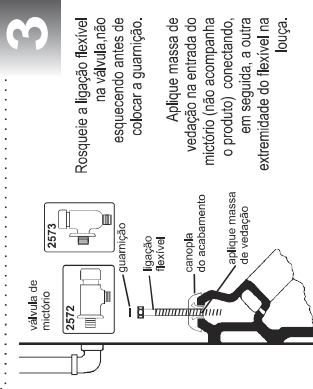

75 mm

105 mm

300 mm

Funcionamento e uso

Uso em instalações de água fria.
Para acionar a torneira ou o mictório, basta pressionar o acabamento, conforme indicado no desenho.
Após o acionamento do botão, o tempo de vazão é de 4 a 10 segundos.

Manutenção e Conservação

LIMPEZA DO ARELHADOR DA TORNEIRA:

De acordo com o produto, para a limpeza do arejador desrosqueie o mesmo com o auxílio da respectiva chave que acompanha o produto.

Retire o dispersor e lave em água corrente.

LIMPEZA DO ACABAMENTO:

Limpe periodicamente, pelo menos uma vez por semana, apenas com pano macio, água e sabão neutro. Não use palha de aço, sapão ou produtos químicos.

Composição Básica

Liga de cobre, plásticos de engenharia e elastômeros.

Certificado de Garantia

DEXCO

Atendimento ao Consumidor
atendimento_sac@deca.co

INCLUIR SELLO FSC 11 x 15 MM (100% FSC)

275567H/024 - XXXXXXXX