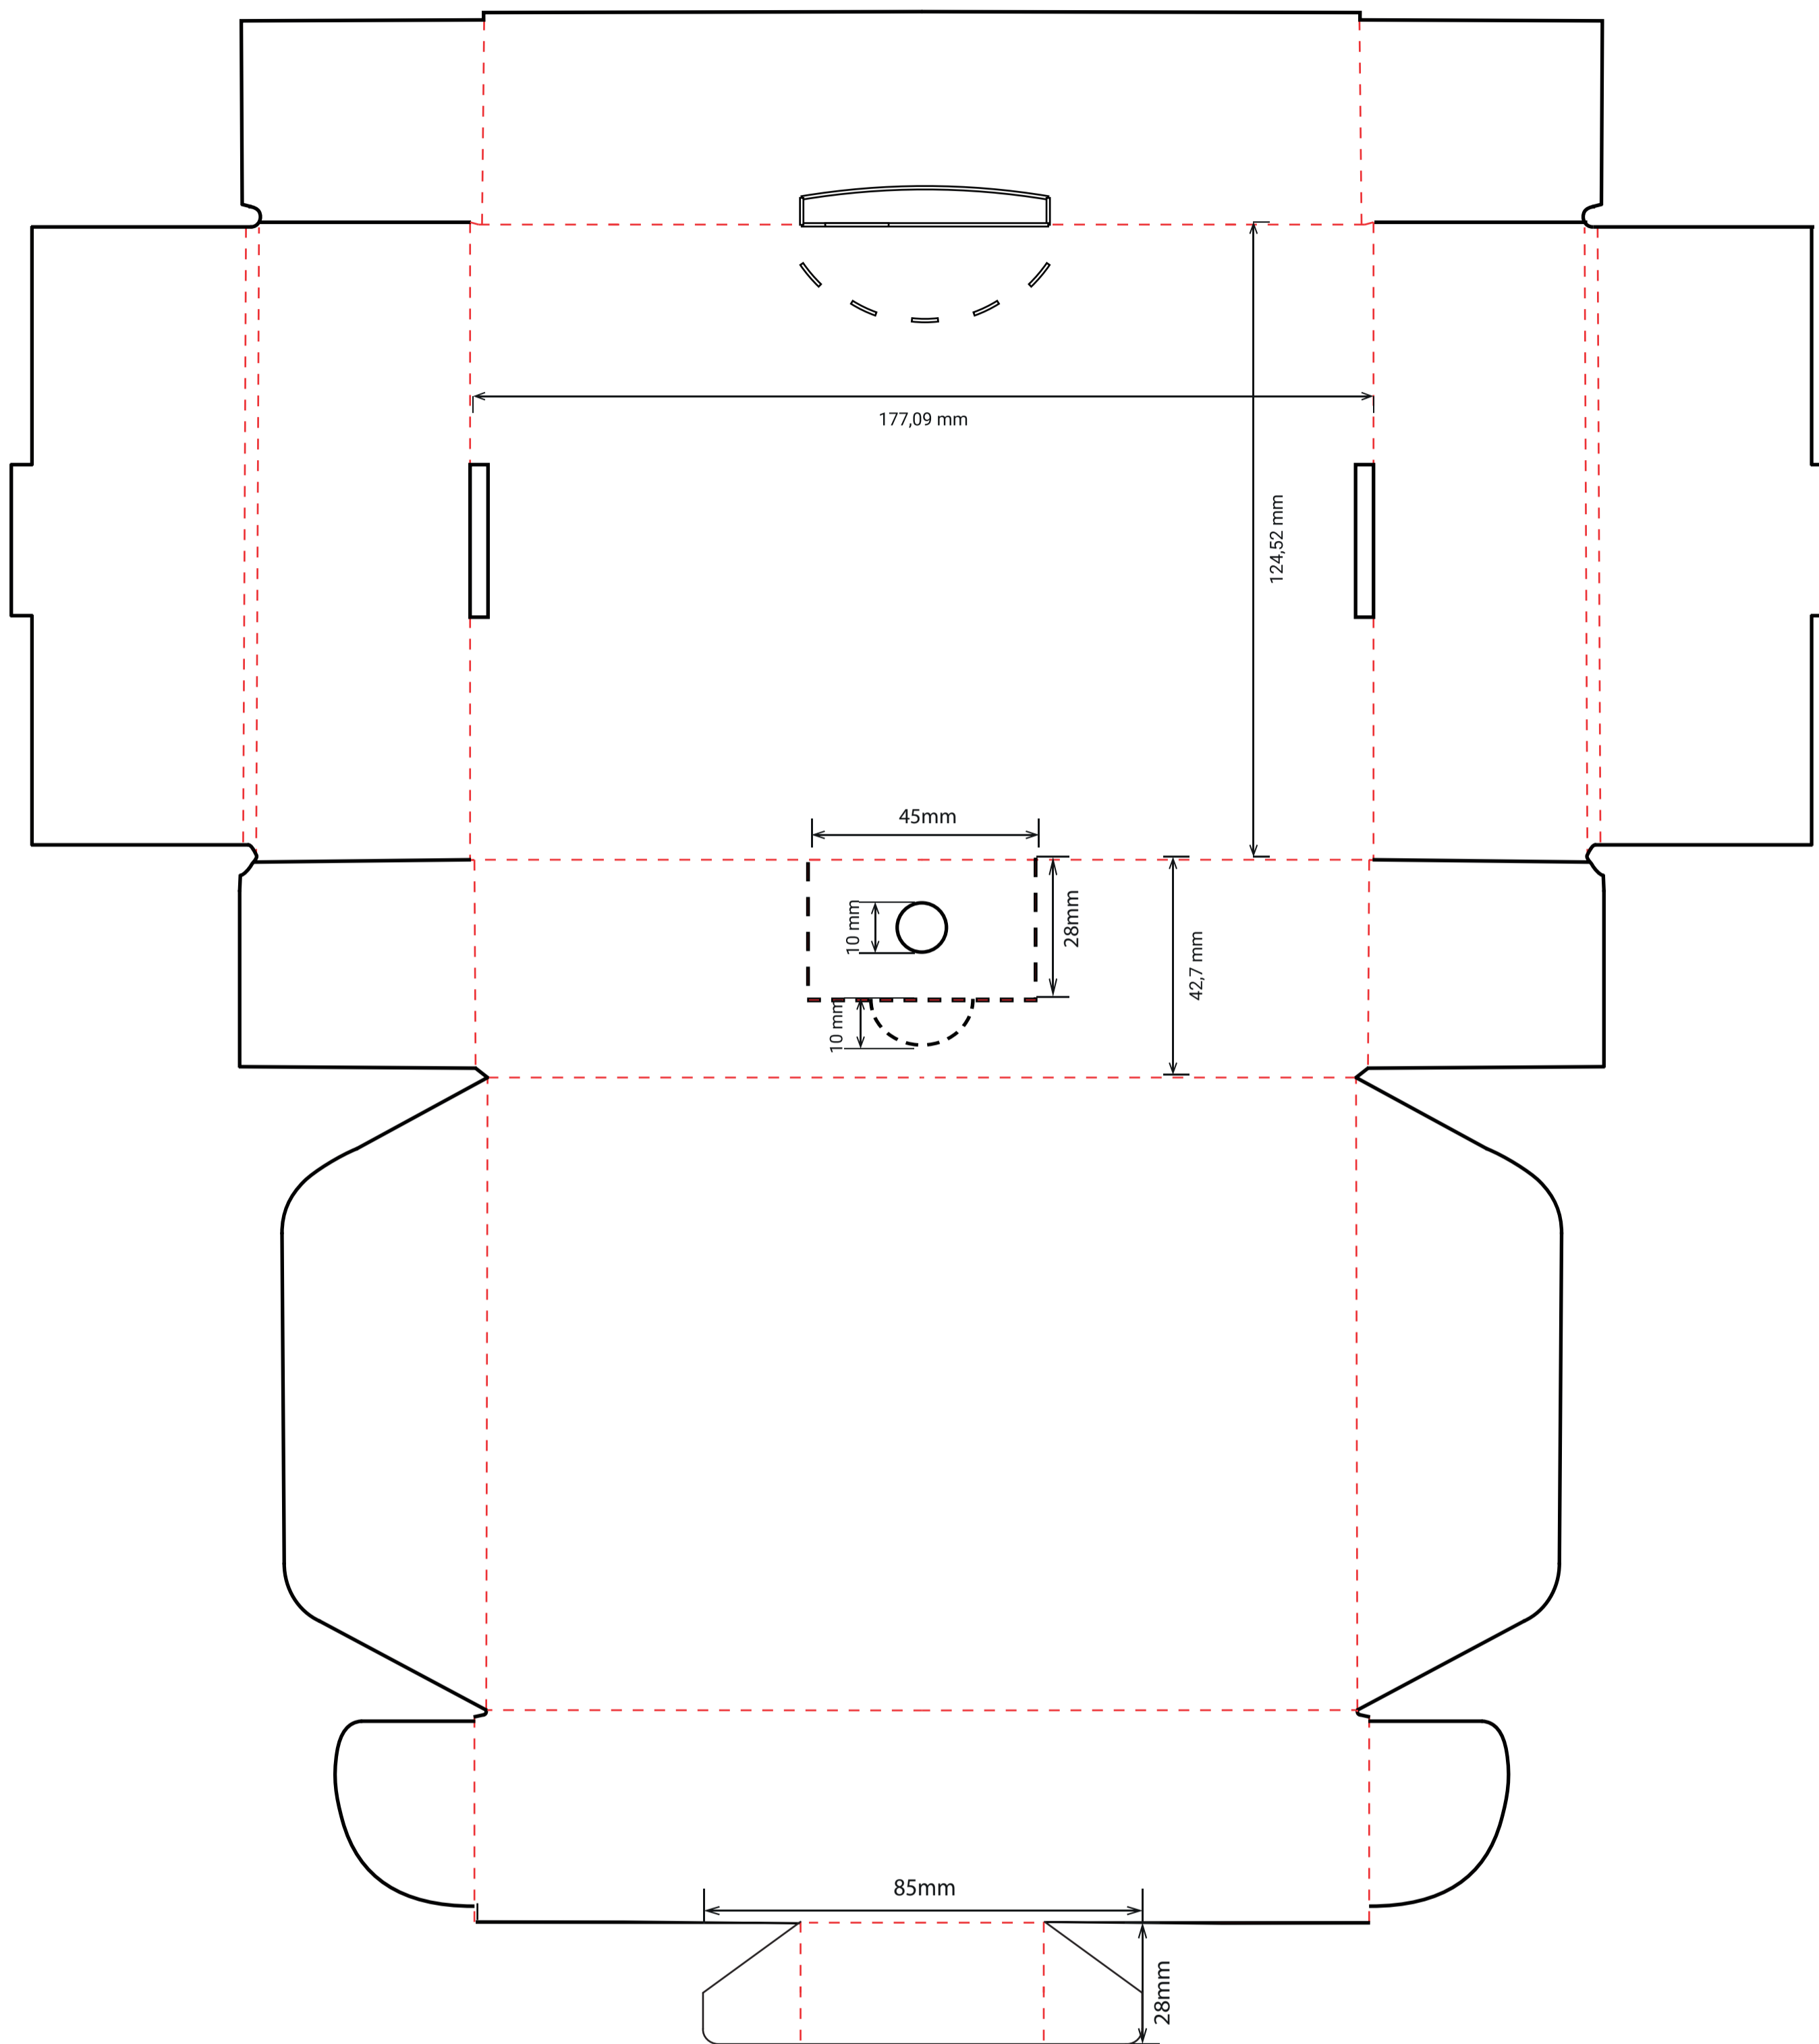

# 7900536 - Embalagem - Torneira GAMA para Jardim e tanque

DEXCO		PÁGINA: 1/2
CADASTRO	DESENHO Nº: 7900536	REVISÃO: 1
	TIPO: Embalagem Caixa	
DESCRIÇÃO: 7900536 - Embalagem - Torneira GAMA para Jardim e tanque		
PROJETO	PRODUTO: Torneira Gama Jardim	
	OBS.: Made in China	
	PROJETADO: Hugo Zuffo (hugo.fantinato@dex.co)	
	DATA: 05 set 2024	
MATERIAL	MATERIAL:	
	ACABAMENTO:	
	DIMENSÕES:	
	COLUNA:	
	ESCALA: 1:1 UNIDADE: mm TOLERÂNCIA: ±3 mm	
FONTE: Roboto + Roboto Condensed		
IMPRESSÃO	IMPRESSÃO: 6 x 0	
	Nº CORES: 6 (4 CMYK + 2 PANTONES)	
	TEXTOS: 100% black	
	IMAGENS: CMYK 300 ppi - GRAYSCALE	
GRÁFICA PREENCHER:		
As informações contidas nesse documento são de propriedade da DEXCO. Não é permitido cópia total ou parcial sem prévia autorização.		

# 7900536 - Embalagem - Torneira GAMA para Jardim e tanque

DEXCO		PÁGINA: 2/2
CADASTRO	DESENHO Nº: 7900536	REVISÃO: 1
	TIPO: Embalagem Caixa	
DESCRIÇÃO: 7900536 - Embalagem - Torneira GAMA para Jardim e tanque		
PROJETO	PRODUTO: Torneira Gama Jardim	
	OBS.: Made in China	
	PROJETADO: Hugo Zuffo (hugo.fantinato@dex.co)	
	DATA: 05 set 2024	
MATERIAL	MATERIAL:	
	ACABAMENTO:	
	DIMENSÕES:	
	COLUNA:	
	ESCALA: 1:1 UNIDADE: mm TOLERÂNCIA: ±3 mm	
FONTE: Roboto + Roboto Condensed		
IMPRESSÃO	IMPRESSÃO: 6 x 0	
	Nº CORES: 6 (4 CMYK + 2 PANTONES)	
	TEXTOS: 100% black	
	IMAGENS: CMYK 300 ppi - GRAYSCALE	
		<b>GRÁFICA PREENCHER:</b> 
<p>As informações contidas nesse documento são de propriedade da DEXCO.                  Não é permitido cópia total ou parcial sem prévia autorização.</p>		