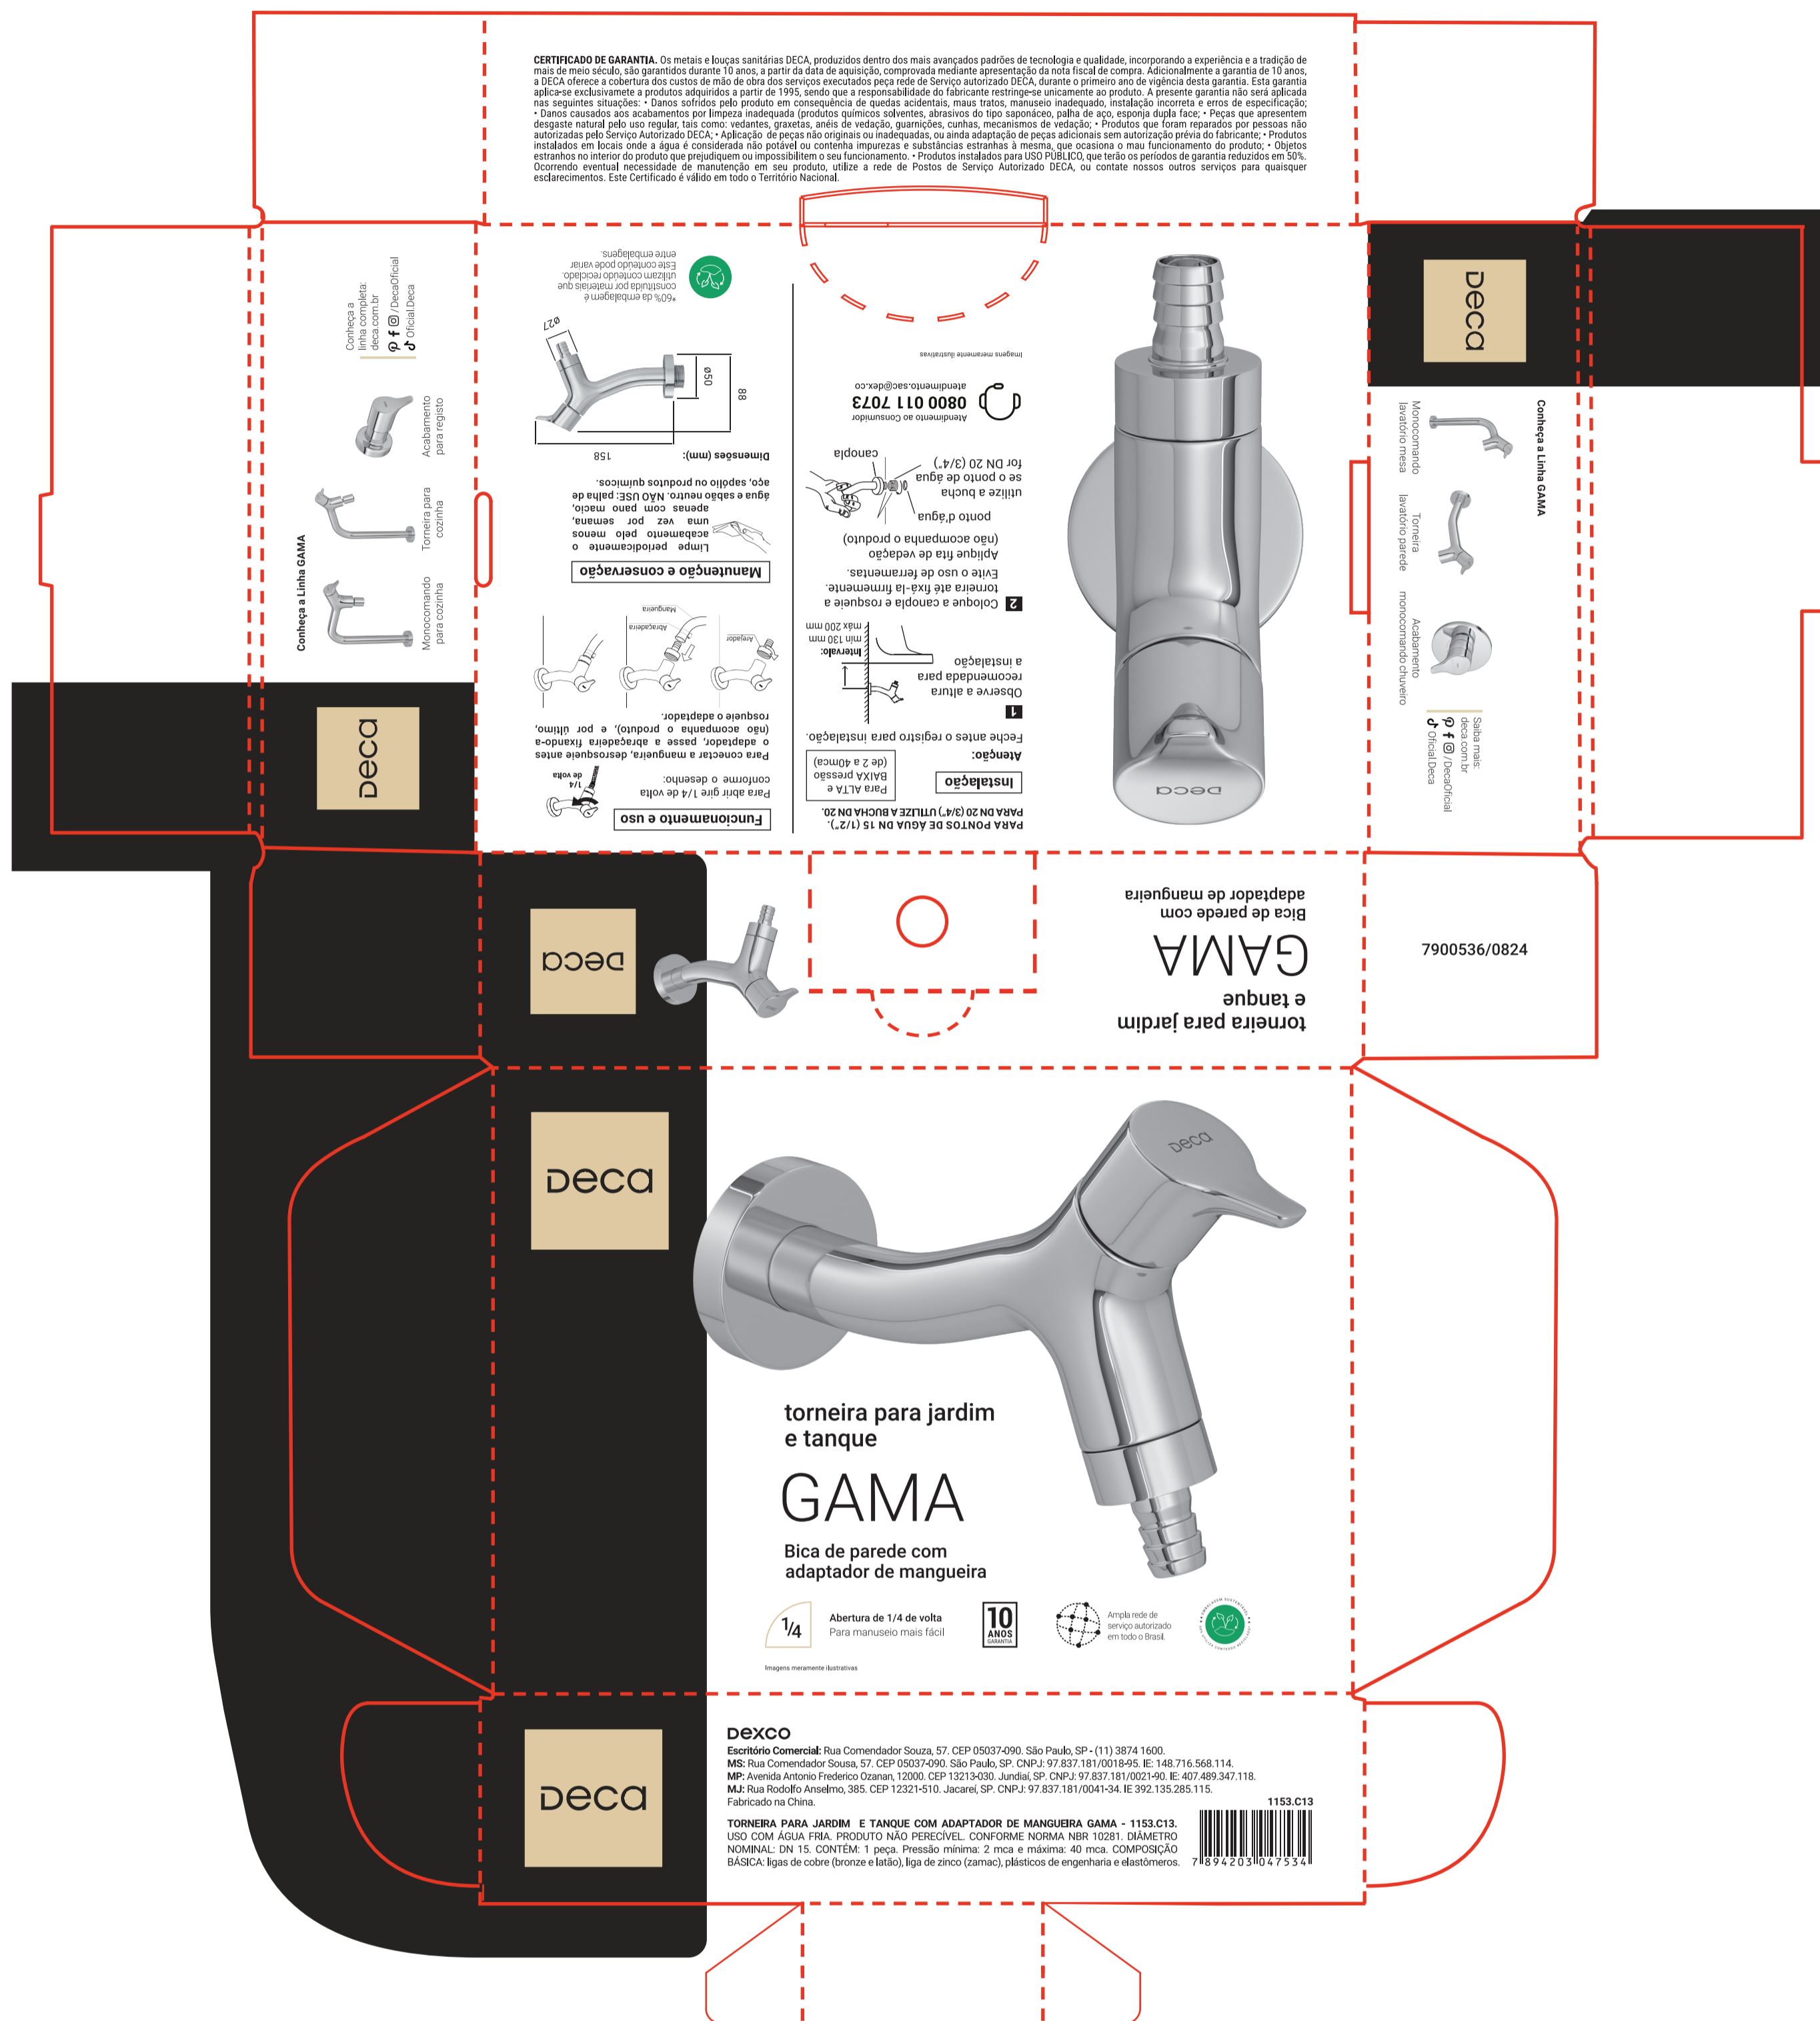

# 7900536 - Embalagem - Torneira GAMA para Jardim e tanque

DEXCO		PÁGINA: 1/2
CADASTRO	DESENHO Nº: 7900536	REVISÃO: 1
	TIPO: Embalagem Caixa	
DESCRIÇÃO: 7900536 - Embalagem - Torneira GAMA para Jardim e tanque		
PROJETO	PRODUTO: Torneira Gama Jardim	
	OBS.: Made in China	
	PROJETADO: Hugo Zuffo (hugo.fantinato@dex.co)	
	DATA: 05 set 2024	
MATERIAL	MATERIAL:	
	ACABAMENTO:	
	DIMENSÕES:	
	COLUNA:	
	ESCALA: 1:1 UNIDADE: mm TOLERÂNCIA: ±3 mm	
FONTE: Roboto + Roboto Condensed		
IMPRESSÃO	IMPRESSÃO: 6 x 0	
	Nº CORES: 6 (4 CMYK + 2 PANTONES)	
	TEXTOS: 100% black	
	IMAGENS: CMYK 300 ppi - GRAYSCALE	
GRÁFICA PREENCHER:		
As informações contidas nesse documento são de propriedade da DEXCO. Não é permitido cópia total ou parcial sem prévia autorização.		

# 7900536 - Embalagem - Torneira GAMA para Jardim e tanque

DEXCO		PÁGINA: 2/2
CADASTRO	DESENHO Nº: 7900536	REVISÃO: 1
	TIPO: Embalagem Caixa	
DESCRIÇÃO: 7900536 - Embalagem - Torneira GAMA para Jardim e tanque		
PROJETO	PRODUTO: Torneira Gama Jardim	
	OBS.: Made in China	
	PROJETADO: Hugo Zuffo (hugo.fantinato@dex.co)	
	DATA: 05 set 2024	
MATERIAL	MATERIAL:	
	ACABAMENTO:	
	DIMENSÕES:	
	COLUNA:	
	ESCALA: 1:1 UNIDADE: mm TOLERÂNCIA: ±3 mm	
FONTE: Roboto + Roboto Condensed		
IMPRESSÃO	IMPRESSÃO: 6 x 0	
	Nº CORES: 6 (4 CMYK + 2 PANTONES)	
	TEXTOS: 100% black	
	IMAGENS: CMYK 300 ppi - GRAYSCALE	
		<b>GRÁFICA PREENCHER:</b> 
<p>As informações contidas nesse documento são de propriedade da DEXCO.                  Não é permitido cópia total ou parcial sem prévia autorização.</p>		