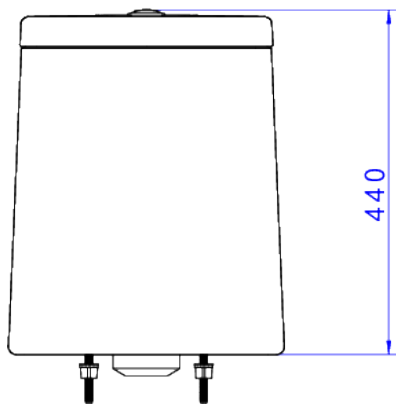

CAIXA ACOPL LK C/DUALFLUX-MARROM FSC

Foto Ilustrativa

Desenho Técnico

DESCRIÇÃO:

CAIXA ACOPL LK C/DUALFLUX-MARROM FSC

ESPECIFICAÇÕES:

Linha: Lk

Dimensões(AxLxC): 440mm X 355mm X 160mm

Informações complementares:

- As caixas acopladas Deca já possuem o sistema interno acoplado, fácil instalação
- Caixa acoplada com sistema de descarga com tecnologia Hydra Duo, com dois botões: descarga completa: 6 litros (limpeza total) e descarga com volume reduzido: 3 litros (troca de líquidos). Garantindo assim uma economia de água de até 60%
- Funcionamento perfeito em alta e baixa pressão (2 a 40 m.c.a.), fácil regulagem