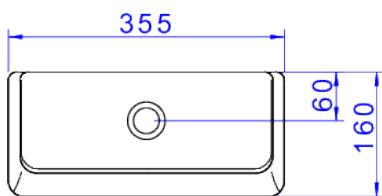

CAIXA ACOPL LK C/DUALFLUX-MARROM FSC

Foto Ilustrativa

Desenho Técnico

DESCRIÇÃO:

CAIXA ACOPL LK C/DUALFLUX-MARROM FSC

ESPECIFICAÇÕES:

Linha: Lk

Dimensões(AxLxC): 440mm X 355mm X 160mm

Informações complementares:

- As caixas acopladas Deca já possuem o sistema interno acoplado, fácil instalação
- Caixa acoplada com sistema de descarga com tecnologia Hydra Duo, com dois botões: descarga completa: 6 litros (limpeza total) e descarga com volume reduzido: 3 litros (troca de líquidos). Garantindo assim uma economia de água de até 60%
- Funcionamento perfeito em alta e baixa pressão (2 a 40 m.c.a.), fácil regulagem