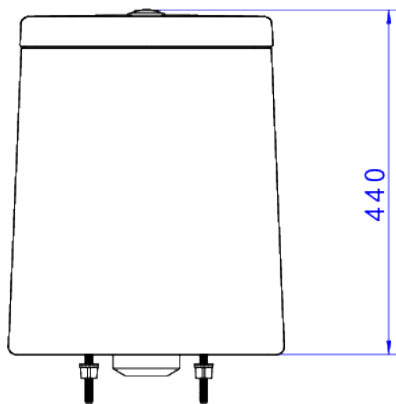

CAIXA ACOPL LK C/DUALFLUX-BRANCO

Foto Ilustrativa

Desenho Técnico

DESCRIÇÃO:

CAIXA ACOPL LK C/DUALFLUX-BRANCO

ESPECIFICAÇÕES:

Linha: Lk

Dimensões(AxLxC): 440mm X 355mm X 160mm

Acabamento: 17 - Branco (CD.23F.17)

Material: Argila, feldspato, caulim, vidrados e corantes inorgânicos.

Peso líquido: 14.948

Peso bruto: 15.361

Número Norma / Decreto: NBR15491

Pressão mín/max: 2 - 40 MCA

Informações complementares:

- As caixas acopladas Deca já possuem o sistema interno acoplado, fácil instalação
- Caixa acoplada com sistema de descarga com tecnologia Hydra Duo, com dois botões: descarga completa: 6 litros (limpeza total) e descarga com volume reduzido: 3 litros (troca de líquidos). Garantindo assim uma economia de água de até 60%
- Funcionamento perfeito em alta e baixa pressão (2 a 40 m.c.a.), fácil regulagem