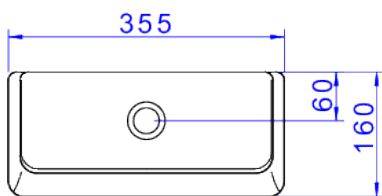

CAIXA ACOPL LK C/DUALFLUX-BRANCO

Foto Ilustrativa

Desenho Técnico

DESCRIÇÃO:

CAIXA ACOPL LK C/DUALFLUX-BRANCO

ESPECIFICAÇÕES:

Linha: Lk

Dimensões(AxLxC): 440mm X 355mm X 160mm

Acabamento: 17 - Branco (CD.23F.17)

Material: Argila, feldspato, caulim, vidrados e corantes inorgânicos.

Peso líquido: 14.948

Peso bruto: 15.361

Número Norma / Decreto: NBR15491

Pressão mín/max: 2 - 40 MCA

Informações complementares:

- As caixas acopladas Deca já possuem o sistema interno acoplado, fácil instalação
- Caixa acoplada com sistema de descarga com tecnologia Hydra Duo, com dois botões: descarga completa: 6 litros (limpeza total) e descarga com volume reduzido: 3 litros (troca de líquidos). Garantindo assim uma economia de água de até 60%
- Funcionamento perfeito em alta e baixa pressão (2 a 40 m.c.a.), fácil regulagem