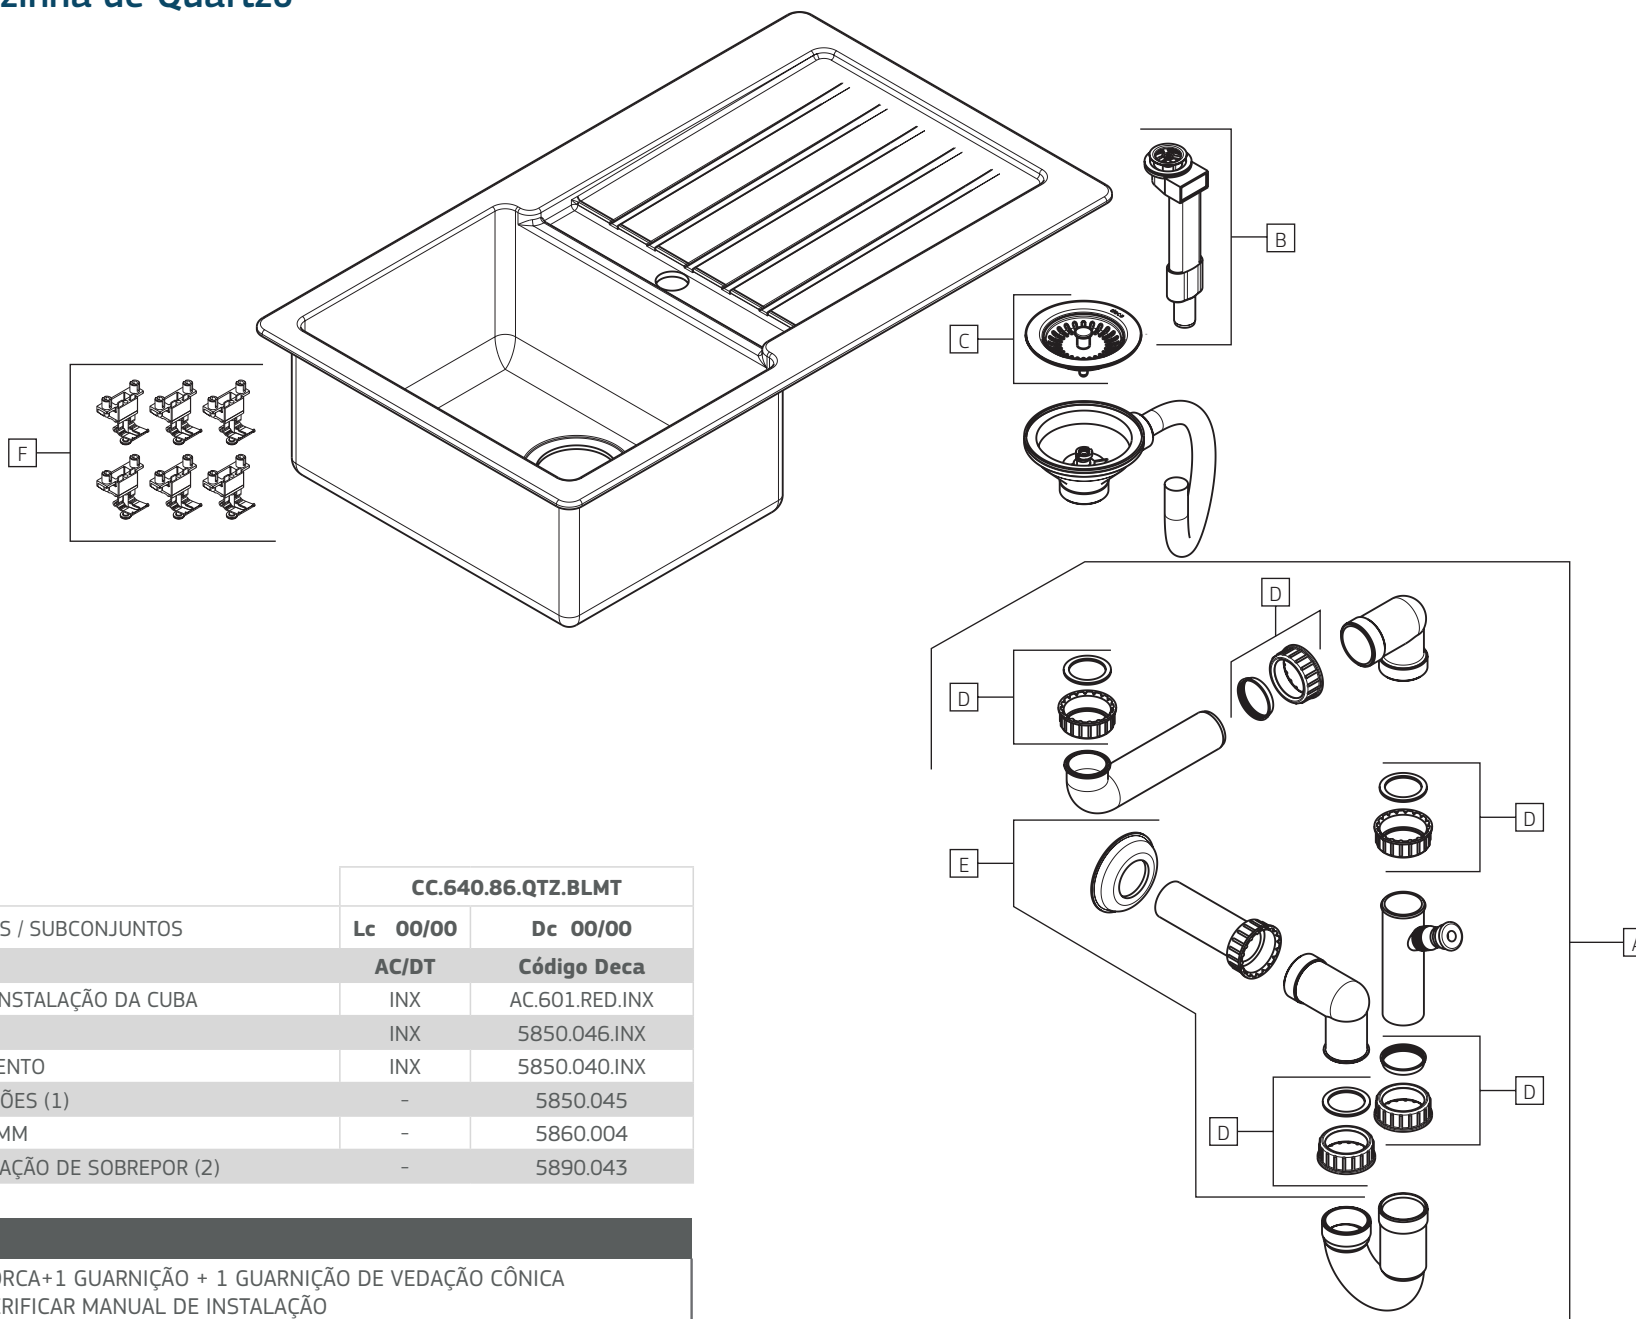

## UNIC | Cuba de cozinha de Quartzzo

CC.640.86.QTZ.BLMT

## CC.640.86.QTZ.BLMT

COMPONENTES / SUBCONJUNTOS		Lc 00/00	Dc 00/00
Item	Descrição	AC/DT	Código Deca
A	KIT COMPLETO PARA INSTALAÇÃO DA CUBA	INX	AC.601.RED.INX
B	RALO COMPOSITE	INX	5850.046.INX
C	VÁLVULA DE ESCOAMENTO	INX	5850.040.INX
D	KIT PORCA E GUARNIÇÕES (1)	-	5850.045
E	TUBO DE SAÍDA 38,5 MM	-	5860.004
F	FIXAÇÃO PARA INSTALAÇÃO DE SOBREPOR (2)	-	5890.043

## OBSERVAÇÕES:

- (1) KIT COMPOSTO POR 1 PORCA+1 GUARNIÇÃO + 1 GUARNIÇÃO DE VEDAÇÃO CÔNICA  
 (2) KIT COM 8 UNIDADES, VERIFICAR MANUAL DE INSTALAÇÃO