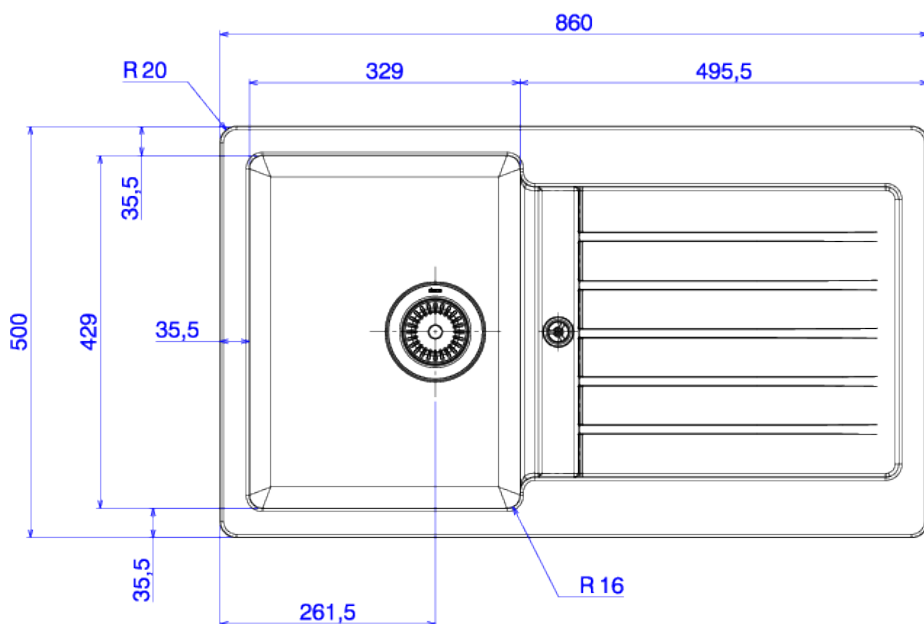

CB QUARTZO COZ 860X500X207 UNIC - BLMT

Foto Ilustrativa

Desenho Técnico

DESCRIÇÃO:

CB QUARTZO COZ 860X500X207 UNIC - BLMT

ESPECIFICAÇÕES:

Linha: Unic

Dimensões(AxLxC): 207mm X 860mm X 500mm

Acabamento: Preto (CC.640.86.QTZ.BLMT)

Peso líquido: 11.1

Peso bruto: 11.6

Número Norma / Decreto: Não Possui

Informações complementares:

- Solução completa e descomplicada: acompanha kit com todos os itens necessários para uma instalação mais fácil (válvula de escoamento, cesta da válvula, sifão, presilhas de fixação, silicone).
- Resistência do quartzo: 80% quartz o e 20% r esina garantem alta resistência a calor, choque térmico, arranhões e batidas.
- Proteção anti-ruído: reduz ruídos da queda d'água e batida de objetos.
- Praticidade de instalação e reforma: um único sifão que possui saída extra para máquina de lavar ou calha organizadora.
- Válvula de escoamento descentralizada e sifão recuado: maior aproveitamento da área útil da cuba e da parte interna do gabinete.
- Workstation: maior praticidade de uso, não suja a bancada da cozinha ao prepara alimentos, facilita a limpeza.