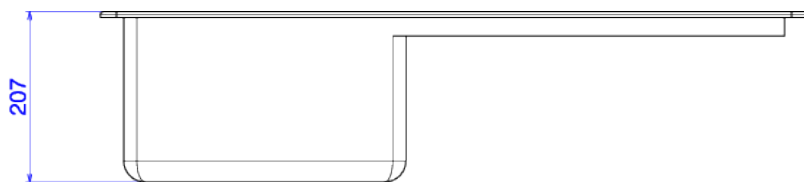

CB QUARTZO COZ 860X500X207 UNIC - BLMT

Foto Ilustrativa

Desenho Técnico

DESCRIÇÃO:

CB QUARTZO COZ 860X500X207 UNIC - BLMT

ESPECIFICAÇÕES:

Linha: Unic

Dimensões(AxLxC): 207mm X 860mm X 500mm

Acabamento: Preto (CC.640.86.QTZ.BLMT)

Peso líquido: 11.1

Peso bruto: 11.6

Número Norma / Decreto: Não Possui

Informações complementares:

- Solução completa e descomplicada: acompanha kit com todos os itens necessários para uma instalação mais fácil (válvula de escoamento, cesta da válvula, sifão, presilhas de fixação, silicone).
- Resistência do quartzo: 80% quartz o e 20% r esina garantem alta resistência a calor, choque térmico, arranhões e batidas.
- Proteção anti-ruído: reduz ruídos da queda d'água e batida de objetos.
- Praticidade de instalação e reforma: um único sifão que possui saída extra para máquina de lavar ou calha organizadora.
- Válvula de escoamento descentralizada e sifão recuado: maior aproveitamento da área útil da cuba e da parte interna do gabinete.
- Workstation: maior praticidade de uso, não suja a bancada da cozinha ao prepara alimentos, facilita a limpeza.