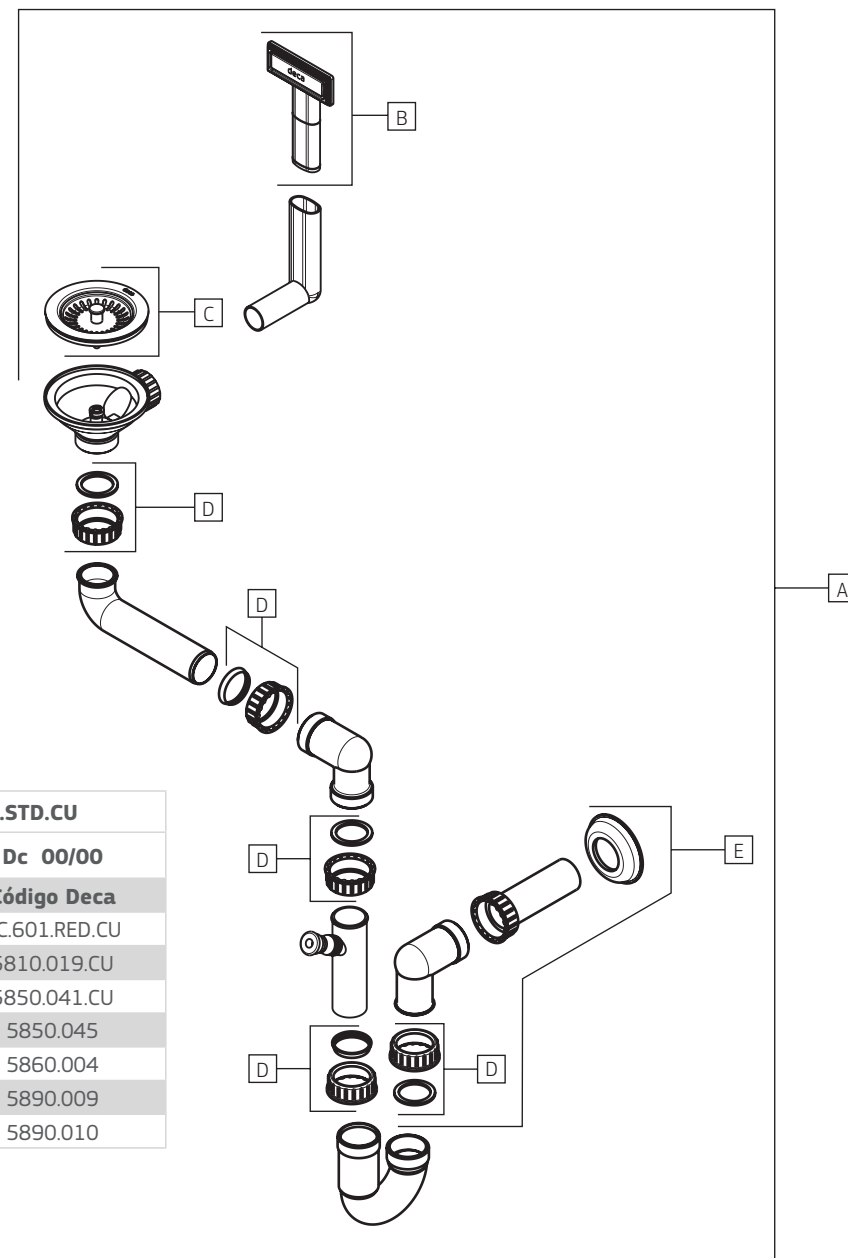

DREAM | Cuba de cozinha Dream 50

CC.630.50.STD._

COMPONENTES / SUBCONJUNTOS		CC.630.50.STD.SN		CC.630.50.STD.CU	
		Lc 00/00	Dc 00/00	Lc 00/00	Dc 00/00
Item	Descrição	AC/DT	Código Deca	AC/DT	Código Deca
A	KIT COMPLETO PARA INSTALAÇÃO DA CUBA	SN	AC.601.RED.SN	CU	AC.601.RED.CU
B	KIT LADRÃO	SN	5810.020.SN	CU	5810.019.CU
C	VÁLVULA DE ESCOAMENTO	SN	5850.042.SN	CU	5850.041.CU
C	KIT PORCA E GUARNIÇÕES (1)	-	5850.045	-	5850.045
E	KIT TUBO DE SAÍDA 38,5 MM	-	5860.004	-	5860.004
F	FIXAÇÃO PARA INSTALAÇÃO DE EMBUTIR (2)	-	5890.009	-	5890.009
G	FIXAÇÃO PARA INSTALAÇÃO DE SOBREPOR (3)	-	5890.010	-	5890.010

OBSERVAÇÕES:

- (1) KIT COMPOSTO POR 1 PORCA+1 GUARNIÇÃO + 1 GUARNIÇÃO DE VEDAÇÃO CÔNICA
- (2) KIT COM 4 UNIDADES, VERIFICAR MANUAL DE INSTALAÇÃO
- (3) KIT COM 9 UNIDADES, VERIFICAR MANUAL DE INSTALAÇÃO