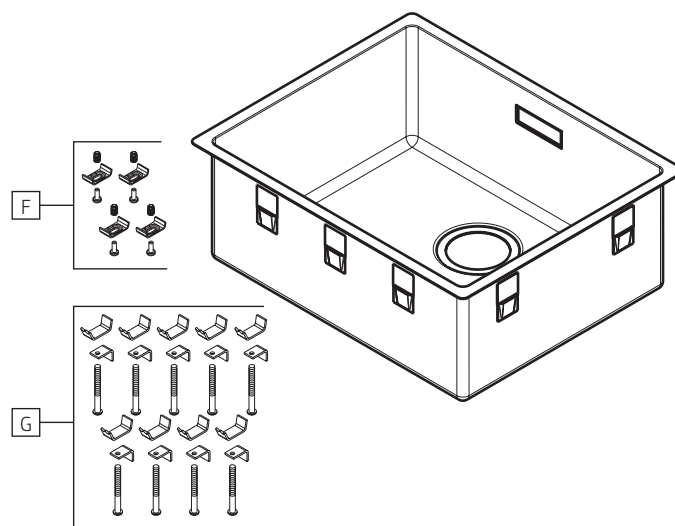

DREAM | Cuba de cozinha Dream 50

CC.630.50.STD._

COMPONENTES / SUBCONJUNTOS		CC.630.50.STD.SN		CC.630.50.STD.CU	
		Lc 00/00	Dc 00/00	Lc 00/00	Dc 00/00
Item	Descrição	AC/DT	Código Deca	AC/DT	Código Deca
A	KIT COMPLETO PARA INSTALAÇÃO DA CUBA	SN	AC.601.RED.SN	CU	AC.601.RED.CU
B	KIT LADRÃO	SN	5810.020.SN	CU	5810.019.CU
C	VÁLVULA DE ESCOAMENTO	SN	5850.042.SN	CU	5850.041.CU
C	KIT PORCA E GUARNIÇÕES (1)	-	5850.045	-	5850.045
E	KIT TUBO DE SAÍDA 38,5 MM	-	5860.004	-	5860.004
F	FIXAÇÃO PARA INSTALAÇÃO DE EMBUTIR (2)	-	5890.009	-	5890.009
G	FIXAÇÃO PARA INSTALAÇÃO DE SOBREPOR (3)	-	5890.010	-	5890.010

OBSERVAÇÕES:

- (1) KIT COMPOSTO POR 1 PORCA+1 GUARNIÇÃO + 1 GUARNIÇÃO DE VEDAÇÃO CÔNICA
- (2) KIT COM 4 UNIDADES, VERIFICAR MANUAL DE INSTALAÇÃO
- (3) KIT COM 9 UNIDADES, VERIFICAR MANUAL DE INSTALAÇÃO