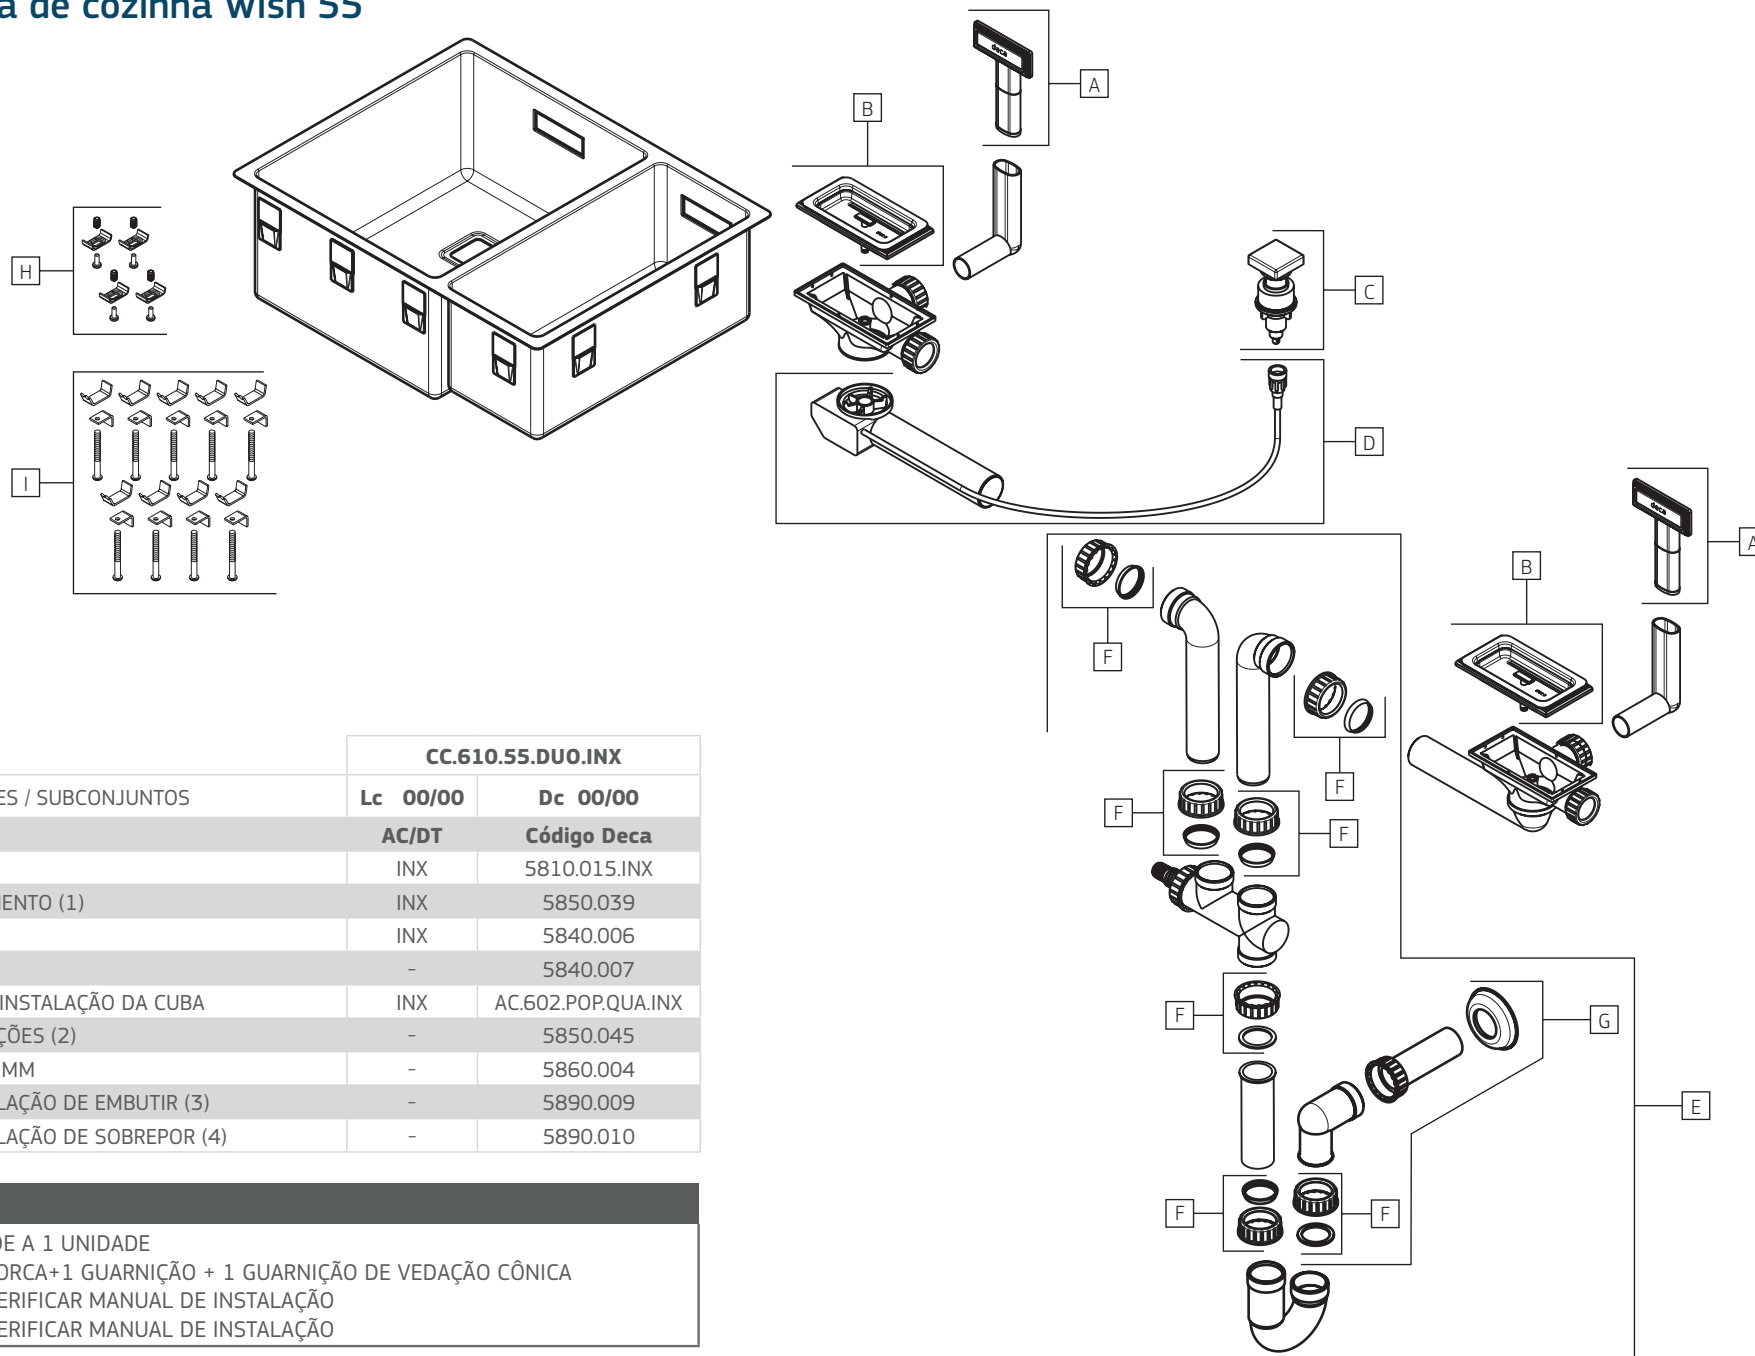

WISH | Cuba dupla de cozinha Wish 55

CC.610.55.DUO.INX

CC.610.55.DUO.INX

COMPONENTES / SUBCONJUNTOS		Lc 00/00	Dc 00/00
Item	Descrição	AC/DT	Código Deca
A	KIT LADRÃO (1)	INX	5810.015.INX
B	VÁLVULA DE ESCOAMENTO (1)	INX	5850.039
C	ACIONADOR POP-UP	INX	5840.006
D	MECANISMO POP-UP	-	5840.007
E	KIT COMPLETO PARA INSTALAÇÃO DA CUBA	INX	AC.602.POP.QUA.INX
F	KIT PORCA E GUARNIÇÕES (2)	-	5850.045
G	TUBO DE SAÍDA 38,5 MM	-	5860.004
H	FIXAÇÃO PARA INSTALAÇÃO DE EMBUTIR (3)	-	5890.009
I	FIXAÇÃO PARA INSTALAÇÃO DE SOBREPOR (4)	-	5890.010

OBSERVAÇÕES:

- (1) ESTE ITEM CORRESPONDE A 1 UNIDADE
- (2) KIT COMPOSTO POR 1 PORCA+1 GUARNIÇÃO + 1 GUARNIÇÃO DE VEDAÇÃO CÔNICA
- (3) KIT COM 4 UNIDADES, VERIFICAR MANUAL DE INSTALAÇÃO
- (4) KIT COM 9 UNIDADES, VERIFICAR MANUAL DE INSTALAÇÃO