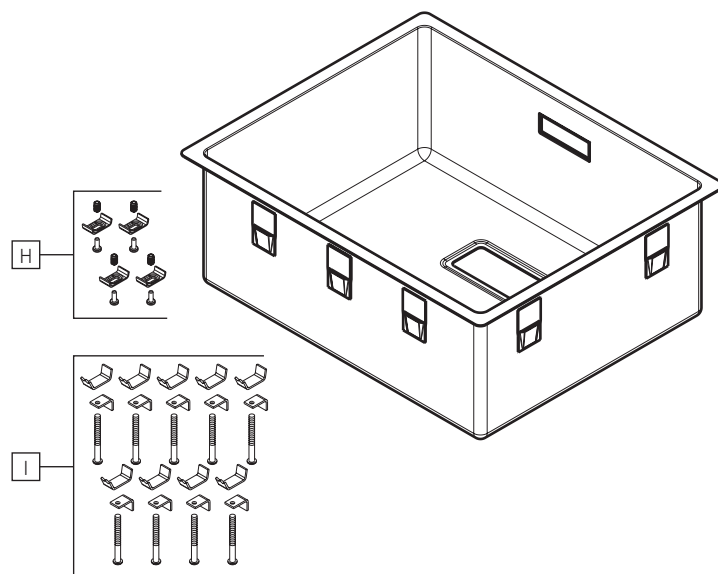

WISH | Cuba de cozinha Wish 50

CC.610.50.STD.INX

		CC.610.50.STD.INX	
COMPONENTES / SUBCONJUNTOS		Lc 00/00	Dc 00/00
Item	Descrição	AC/DT	Código Deca
A	KIT COMPLETO PARA INSTALAÇÃO DA CUBA	INX	AC.601.POP.QUA.INX
B	KIT LADRÃO	INX	5810.015.INX
C	VÁLVULA DE ESCOAMENTO	INX	5850.039
D	MECANISMO POP-UP	-	5840.007
E	ACIONADOR POP-UP	INX	5840.006
F	KIT PORCA E GUARNIÇÕES (1)	-	5850.045
G	TUBO DE SAÍDA 38,5 MM	-	5860.004
H	FIXAÇÃO PARA INSTALAÇÃO DE EMBUTIR (2)	-	5890.009
I	FIXAÇÃO PARA INSTALAÇÃO DE SOBREPOR (3)	-	5890.010

OBSERVAÇÕES:

(1) KIT COMPOSTO POR 1 PORCA+1 GUARNIÇÃO + 1 GUARNIÇÃO DE VEDAÇÃO CÔNICA

(2) KIT COM 4 UNIDADES, VERIFICAR MANUAL DE INSTALAÇÃO

(3) KIT COM 9 UNIDADES, VERIFICAR MANUAL DE INSTALAÇÃO