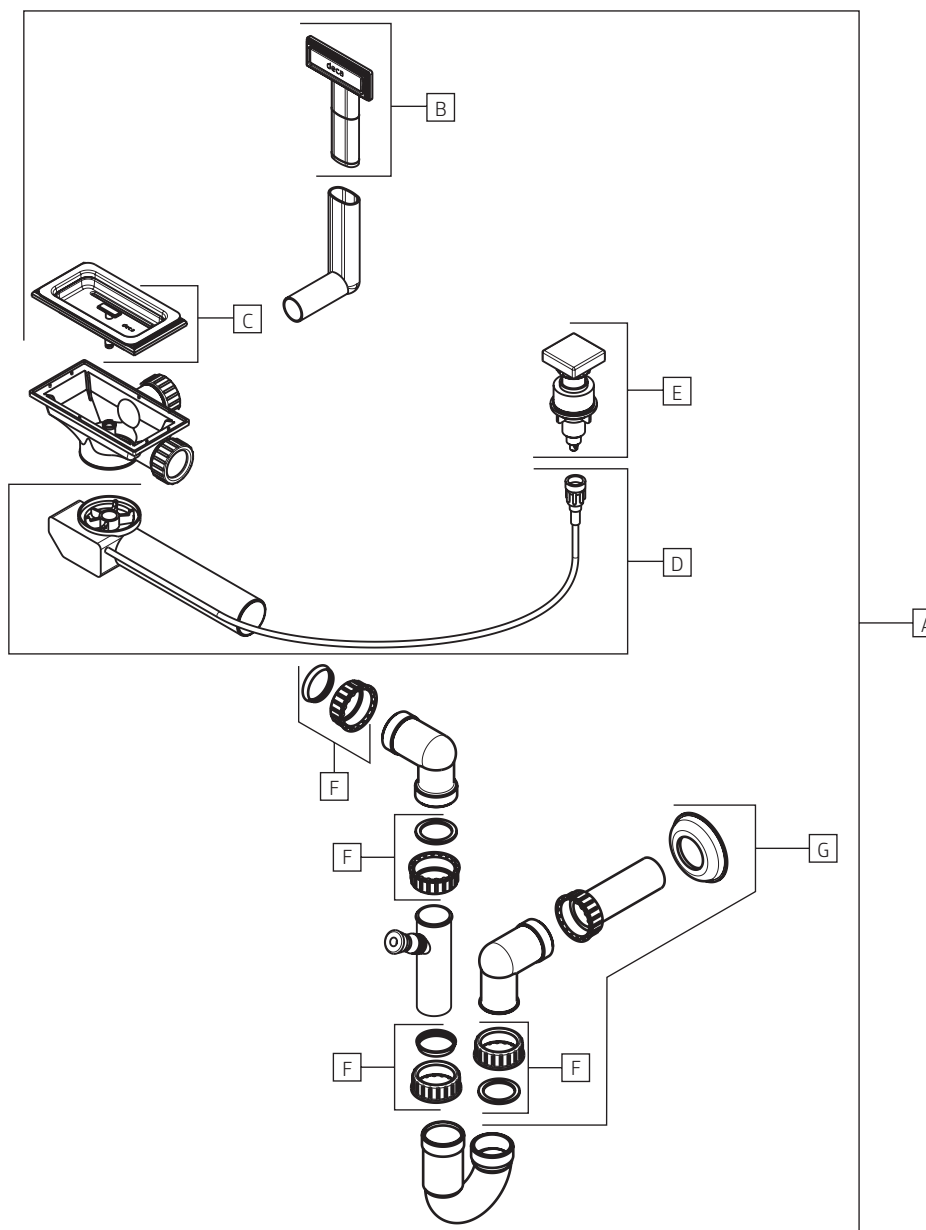

WISH | Cuba de cozinha Wish 50

CC.610.50.STD.INX

		CC.610.50.STD.INX	
COMPONENTES / SUBCONJUNTOS		Lc 00/00	Dc 00/00
Item	Descrição	AC/DT	Código Deca
A	KIT COMPLETO PARA INSTALAÇÃO DA CUBA	INX	AC.601.POP.QUA.INX
B	KIT LADRÃO	INX	5810.015.INX
C	VÁLVULA DE ESCOAMENTO	INX	5850.039
D	MECANISMO POP-UP	-	5840.007
E	ACIONADOR POP-UP	INX	5840.006
F	KIT PORCA E GUARNIÇÕES (1)	-	5850.045
G	TUBO DE SAÍDA 38,5 MM	-	5860.004
H	FIXAÇÃO PARA INSTALAÇÃO DE EMBUTIR (2)	-	5890.009
I	FIXAÇÃO PARA INSTALAÇÃO DE SOBREPOR (3)	-	5890.010

OBSERVAÇÕES:

(1) KIT COMPOSTO POR 1 PORCA+1 GUARNIÇÃO + 1 GUARNIÇÃO DE VEDAÇÃO CÔNICA

(2) KIT COM 4 UNIDADES, VERIFICAR MANUAL DE INSTALAÇÃO

(3) KIT COM 9 UNIDADES, VERIFICAR MANUAL DE INSTALAÇÃO