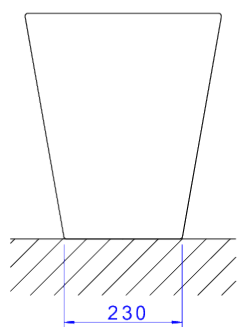

BIDE C/3 FUROS LK - CZ FSC

Foto Ilustrativa

Desenho Técnico

DESCRIÇÃO:

BIDE C/3 FUROS LK - CZ FSC

ESPECIFICAÇÕES:

Linha: Lk

Dimensões(AxLxC): 400mm X 355mm X 515mm

Acabamento: 86 - Cinza Fosco (B.23.86)

Material: Argila, feldspato, caulim, vidrados e corantes inorgânicos.

Peso líquido: 22.752

Peso bruto: 23.85

Número Norma / Decreto: NBR-16728-1

Informações complementares: