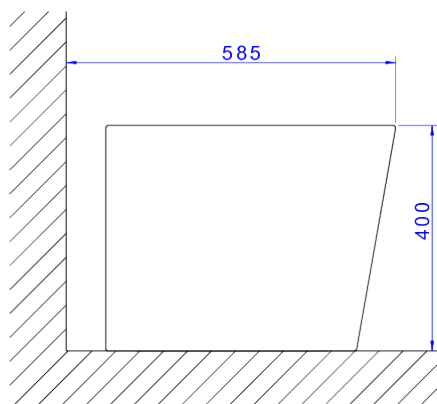

BIDE C/3 FUROS LK - CZ FSC

Foto Ilustrativa

Desenho Técnico

DESCRIÇÃO:

BIDE C/3 FUROS LK - CZ FSC

ESPECIFICAÇÕES:

Linha: Lk

Dimensões(AxLxC): 400mm X 355mm X 515mm

Acabamento: 86 - Cinza Fosco (B.23.86)

Material: Argila, feldspato, caulim, vidrados e corantes inorgânicos.

Peso líquido: 22.752

Peso bruto: 23.85

Número Norma / Decreto: NBR-16728-1

Informações complementares: