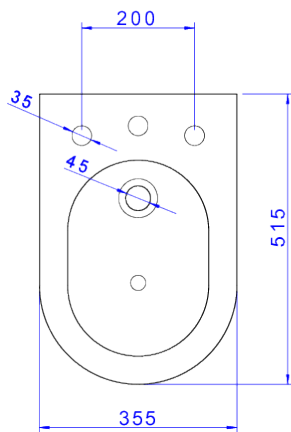

BIDE C/3 FUROS LK - CZ FSC

Foto Ilustrativa

Desenho Técnico

DESCRIÇÃO:

BIDE C/3 FUROS LK - CZ FSC

ESPECIFICAÇÕES:

Linha: Lk

Dimensões(AxLxC): 400mm X 355mm X 515mm

Acabamento: 86 - Cinza Fosco (B.23.86)

Material: Argila, feldspato, caulim, vidrados e corantes inorgânicos.

Peso líquido: 22.752

Peso bruto: 23.85

Número Norma / Decreto: NBR-16728-1

Informações complementares: