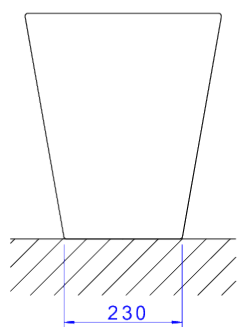

## BIDE C/3 FUROS LK-BRANCO

Foto Ilustrativa

Desenho Técnico

**DESCRIÇÃO:**

BIDE C/3 FUROS LK-BRANCO

**ESPECIFICAÇÕES:**

**Linha:** Lk

**Dimensões(AxLxC):** 400mm X 355mm X 515mm

**Acabamento:** 17 - Branco (B.23.17)

**Material:** Argila, feldspato, caulim, vidrados e corantes inorgânicos.

**Peso líquido:** 22.752

**Peso bruto:** 23.85

**Número Norma / Decreto:** NBR-16728-1

**Informações complementares:**