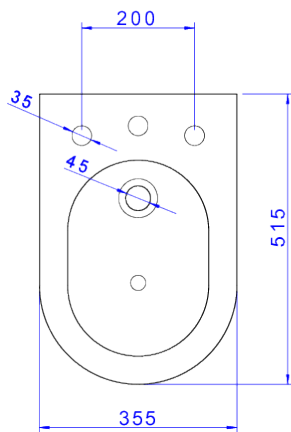

## BIDE C/3 FUROS LK-BRANCO

Foto Ilustrativa

Desenho Técnico

**DESCRIÇÃO:**

BIDE C/3 FUROS LK-BRANCO

**ESPECIFICAÇÕES:**

**Linha:** Lk

**Dimensões(AxLxC):** 400mm X 355mm X 515mm

**Acabamento:** 17 - Branco (B.23.17)

**Material:** Argila, feldspato, caulim, vidrados e corantes inorgânicos.

**Peso líquido:** 22.752

**Peso bruto:** 23.85

**Número Norma / Decreto:** NBR-16728-1

**Informações complementares:**