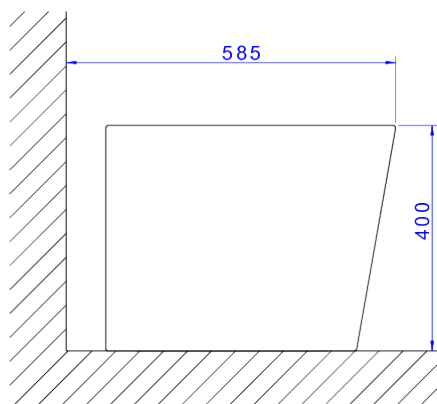

## BIDE C/3 FUROS LK-BRANCO

Foto Ilustrativa

Desenho Técnico

**DESCRIÇÃO:**

BIDE C/3 FUROS LK-BRANCO

**ESPECIFICAÇÕES:**

**Linha:** Lk

**Dimensões(AxLxC):** 400mm X 355mm X 515mm

**Acabamento:** 17 - Branco (B.23.17)

**Material:** Argila, feldspato, caulim, vidrados e corantes inorgânicos.

**Peso líquido:** 22.752

**Peso bruto:** 23.85

**Número Norma / Decreto:** NBR-16728-1

**Informações complementares:**