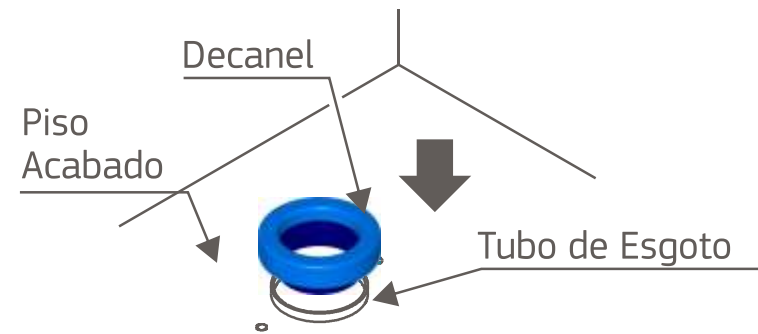

INSTRUÇÕES DE INSTALAÇÃO

1) Retire a proteção de papel inferior, superior e interna do Decanel

2) Encaixe o guia plástico do Decanel no tubo de esgoto, de forma que o Decanel cubra o tubo de esgoto totalmente

3) Encaixe a saída d'água da bacia no Decanel já encaixado no tubo de esgoto

4) Com a saída d'água da Bacia encaixada no Decanel, pressione a bacia contra o piso e fixe-a com os parafusos

PRECAUÇÕES: Lave as mãos após o uso do produto. Em caso de contato com os olhos, lave-os com água corrente por 10 minutos. Persistindo a irritação, procure um médico. Em caso de ingestão, procure imediatamente um médico. Mantenha o produto longe do alcance de crianças.