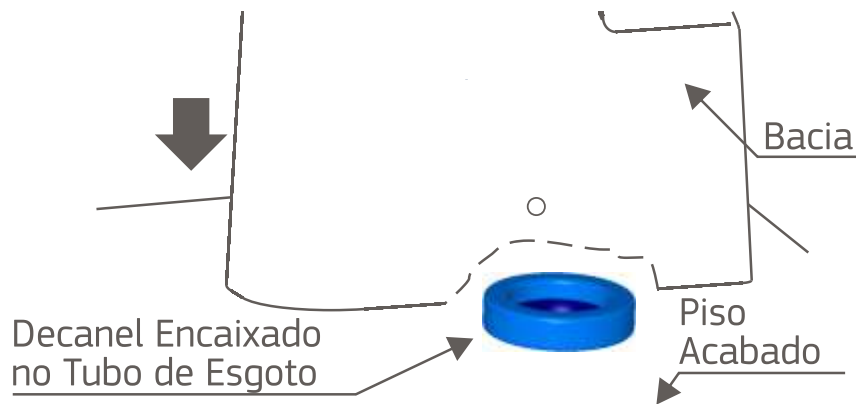

INSTRUÇÕES DE INSTALAÇÃO

1) Retire a proteção de papel inferior, superior e interna do Decanel

2) Encaixe o guia plástico do Decanel no tubo de esgoto, de forma que o Decanel cubra o tubo de esgoto totalmente

3) Encaixe a saída d'água da bacia no Decanel já encaixado no tubo de esgoto

4) Com a saída d'água da Bacia encaixada no Decanel, pressione a bacia contra o piso e fixe-a com os parafusos

PRECAUÇÕES: Lave as mãos após o uso do produto. Em caso de contato com os olhos, lave-os com água corrente por 10 minutos. Persistindo a irritação, procure um médico. Em caso de ingestão, procure imediatamente um médico. Mantenha o produto longe do alcance de crianças.