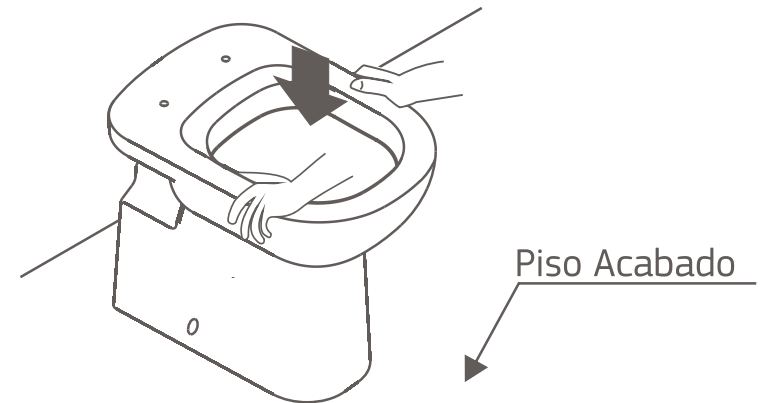

INSTRUÇÕES DE INSTALAÇÃO

1) Retire a proteção de papel inferior, superior e interna do Decanel

2) Encaixe o guia plástico do Decanel no tubo de esgoto, de forma que o Decanel cubra o tubo de esgoto totalmente

3) Encaixe a saída d'água da bacia no Decanel já encaixado no tubo de esgoto

4) Com a saída d'água da Bacia encaixada no Decanel, pressione a bacia contra o piso e fixe-a com os parafusos

PRECAUÇÕES: Lave as mãos após o uso do produto. Em caso de contato com os olhos, lave-os com água corrente por 10 minutos. Persistindo a irritação, procure um médico. Em caso de ingestão, procure imediatamente um médico. Mantenha o produto longe do alcance de crianças.