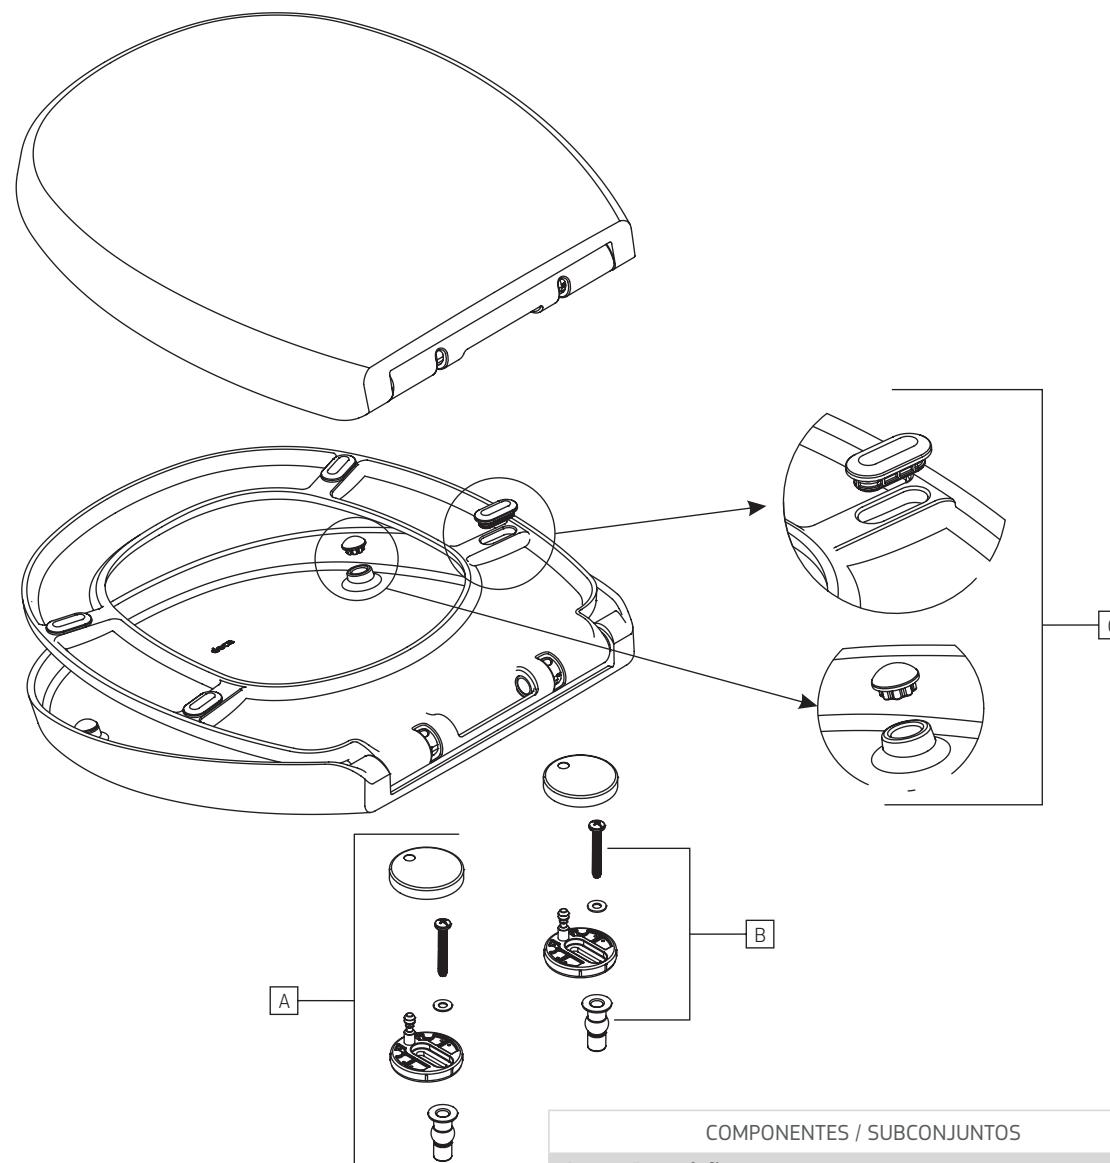

Assento termofixo com slow close e easy clean - FAST | ASPEN

AP.766.17

AP.766..37

AP.766.95

		AP.766	
COMPONENTES / SUBCONJUNTOS		Lc 00/00	Dc 00/00
Item	Descrição	AC/DT	Código Deca
A	SCJ. TORRE DE FIXAÇÃO EASY CLEAN	-	TFI.766.01
B	SCJ. PARAFUSO/BUCHA	-	FX.236.01
C	SCJ. BATEDORES	-	BTT.286.17