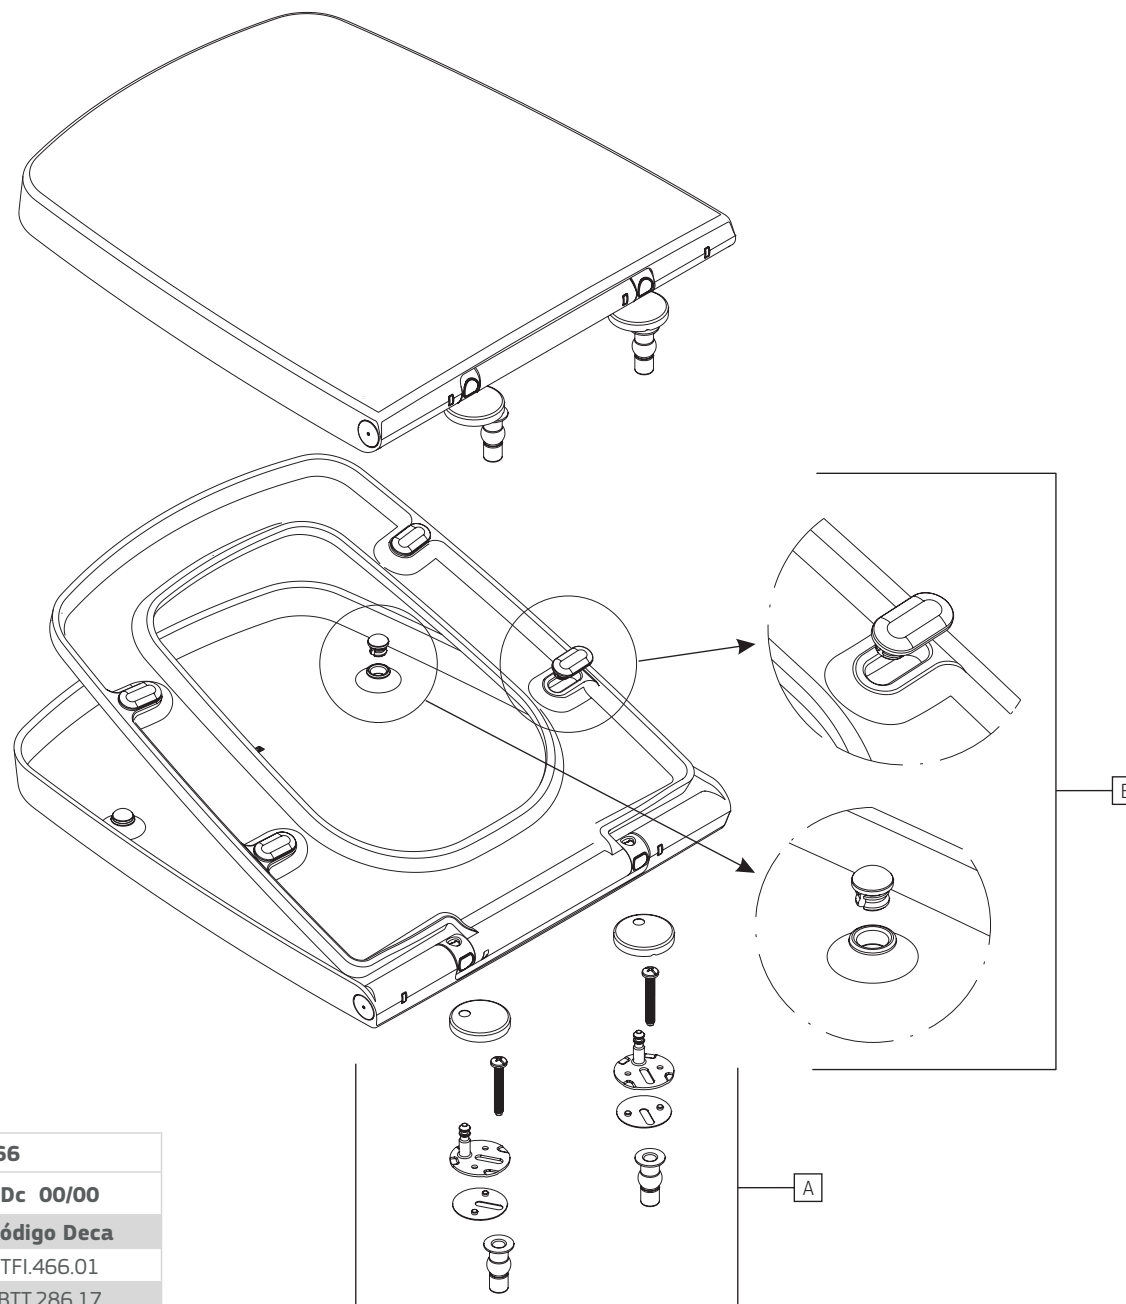

## Assento termofixo com slow close e easy clean - CLEAN

AP.466.17

AP.466

COMPONENTES / SUBCONJUNTOS		Lc 00/00	Dc 00/00
Item	Descrição	AC/DT	Código Deca
A	SCJ. FIXAÇÃO DO ASSENTO EASY CLEAN	-	TFI.466.01
B	SCJ. DE BATEDORES	-	BTT.286.17