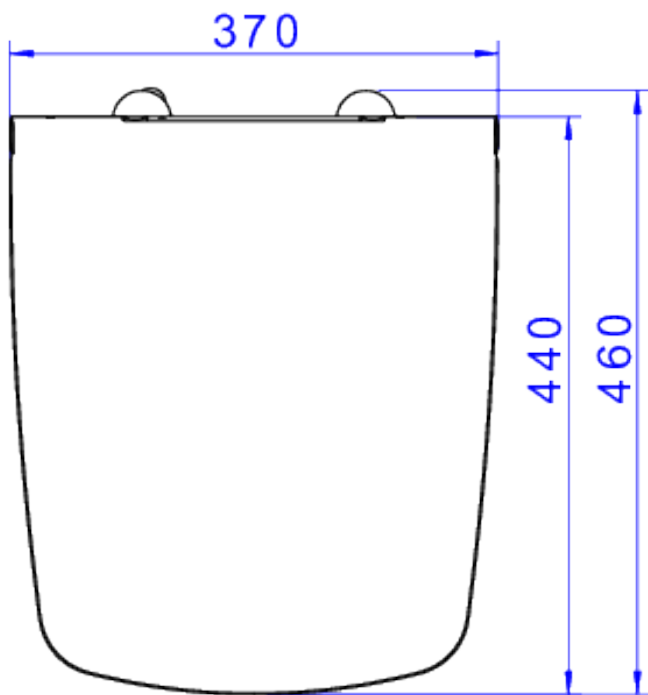

## ASS TERM SL CLOSE E EASY CLEAN-BR

Foto Ilustrativa

Desenho Técnico

**DESCRIÇÃO:**

ASS TERM SL CLOSE E EASY CLEAN-BR

**ESPECIFICAÇÕES:**

**Linha:** Clean

**Dimensões(AxLxC):** 40mm X 460mm X 370mm

**Acabamento:** 17 - Branco (AP.466.17)

**Material:** Plásticos de engenharia (ABS, Resina Poliéster ou Polipropileno) e ferragens em ligas de cobre (Bronze e Latão).

**Peso líquido:** 2.7

**Peso bruto:** 2.855