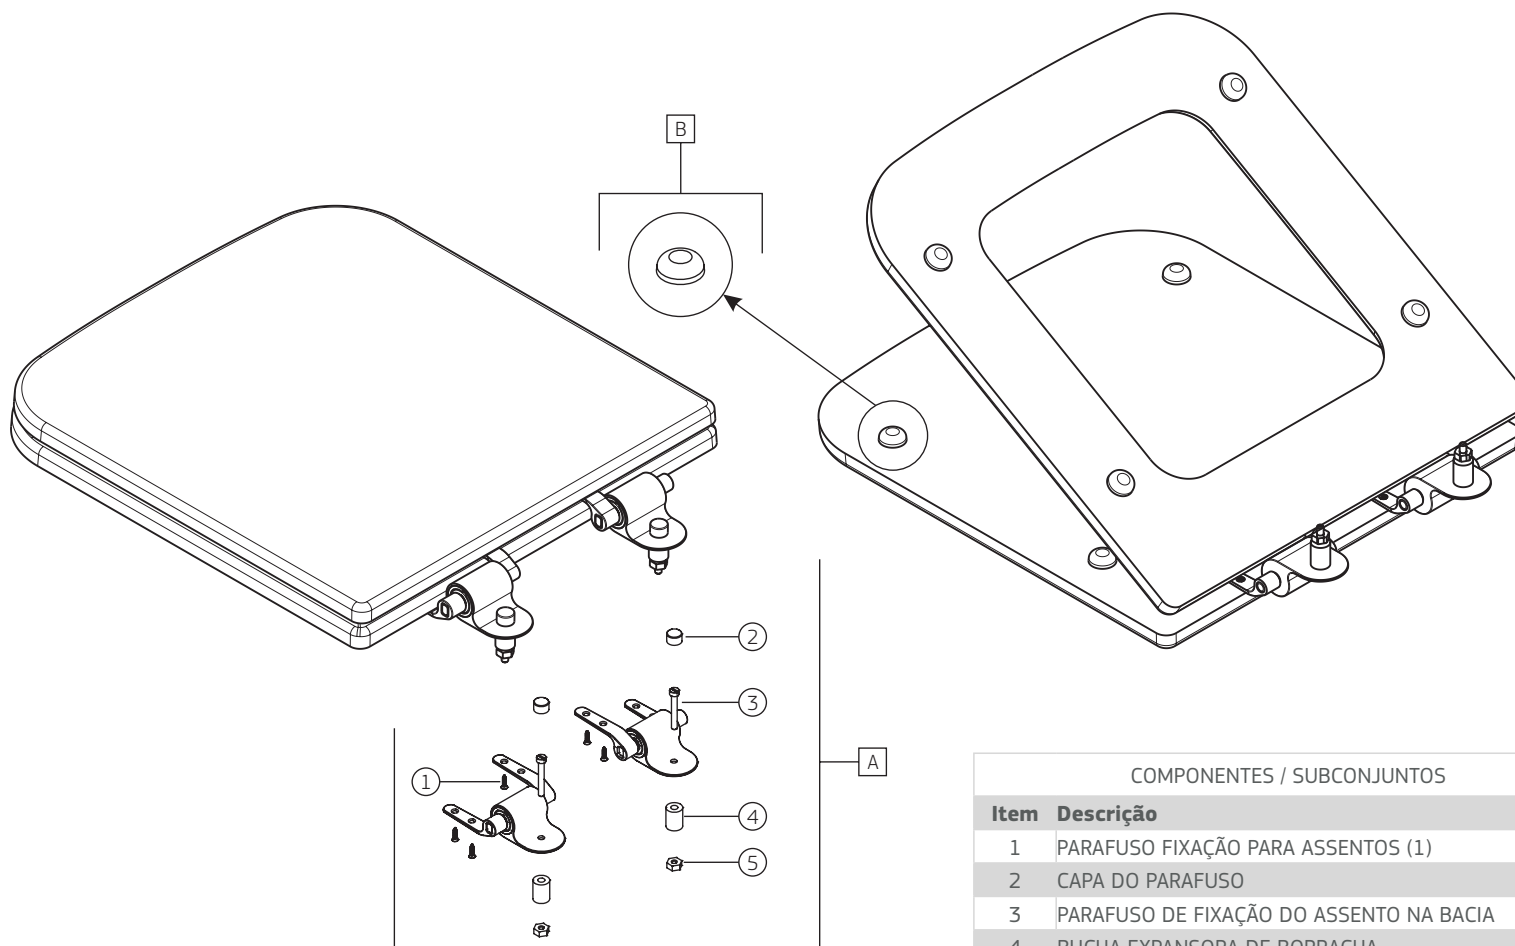

Assento poliéster com slow close - Living

AP.347.17

AP.347.95

AP.347			
COMPONENTES / SUBCONJUNTOS		Lc 00/00	Dc 00/00
Item	Descrição	AC/DT	Código Deca
1	PARAFUSO FIXAÇÃO PARA ASSENTOS (1)	-	4180.062
2	CAPA DO PARAFUSO	CR	4244.172
3	PARAFUSO DE FIXAÇÃO DO ASSENTO NA BACIA	-	4180.056
4	BUCHA EXPANSORA DE BORRACHA	-	4096.120
5	PORCA SEXTAVADA	-	4032.002
A	FERRAGEM E FIXAÇÃO DO ASSENTO	CR	4317.113
B	SCJ. COM 4 BATEDORES - REDONDO (GELO)	-	BTR.23.17
B	SCJ. COM 4 BATEDORES - REDONDO (ÉBANO)	-	BTR.23.95

OBSERVAÇÕES:

(1) EMBALAGEM COM 8 UNIDADES.