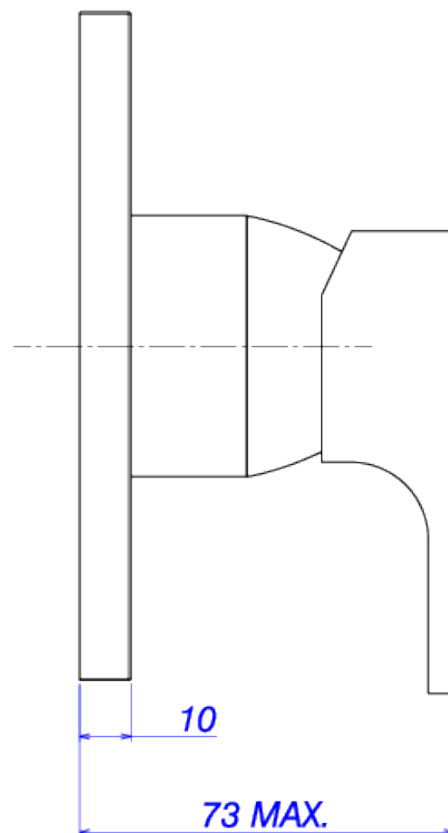

ACAB MONOC P/CHUV B P / A P UNIC-GL MT

Foto Ilustrativa

□ 130

Desenho Técnico

**DESCRIÇÃO:**

ACAB MONOC P/CHUV B P / A P UNIC-GL MT

**ESPECIFICAÇÕES:**

**Linha:** Unic

**Dimensões(AxLxC):** 133mm X 130mm X 73mm

**Acabamento:** Gold Matte (4993.GL90.CHU.MT)

**Material:** Liga de Cobre (bronze e latão),Plásticos de Engenharia,Elastômeros

**Peso líquido:** 1.237

**Peso bruto:** 1.286