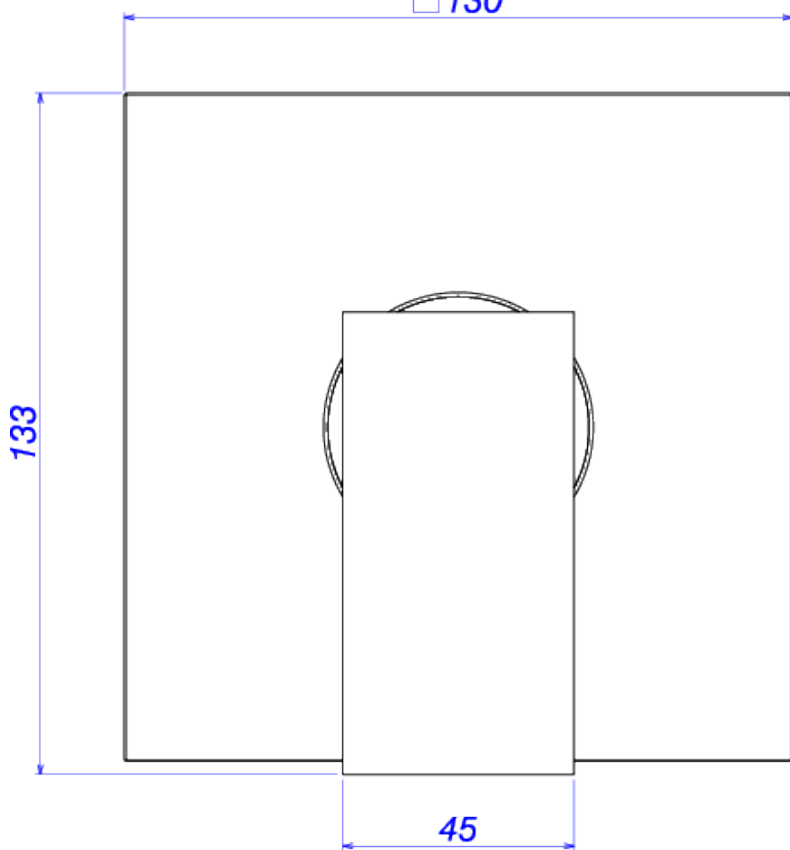

ACAB MONOC P/CHUV B P / A P UNIC-GL MT

Foto Ilustrativa

□ 130

Desenho Técnico

**DESCRIÇÃO:**

ACAB MONOC P/CHUV B P / A P UNIC-GL MT

**ESPECIFICAÇÕES:**

**Linha:** Unic

**Dimensões(AxLxC):** 133mm X 130mm X 73mm

**Acabamento:** Gold Matte (4993.GL90.CHU.MT)

**Material:** Liga de Cobre (bronze e latão),Plásticos de Engenharia,Elastômeros

**Peso líquido:** 1.237

**Peso bruto:** 1.286