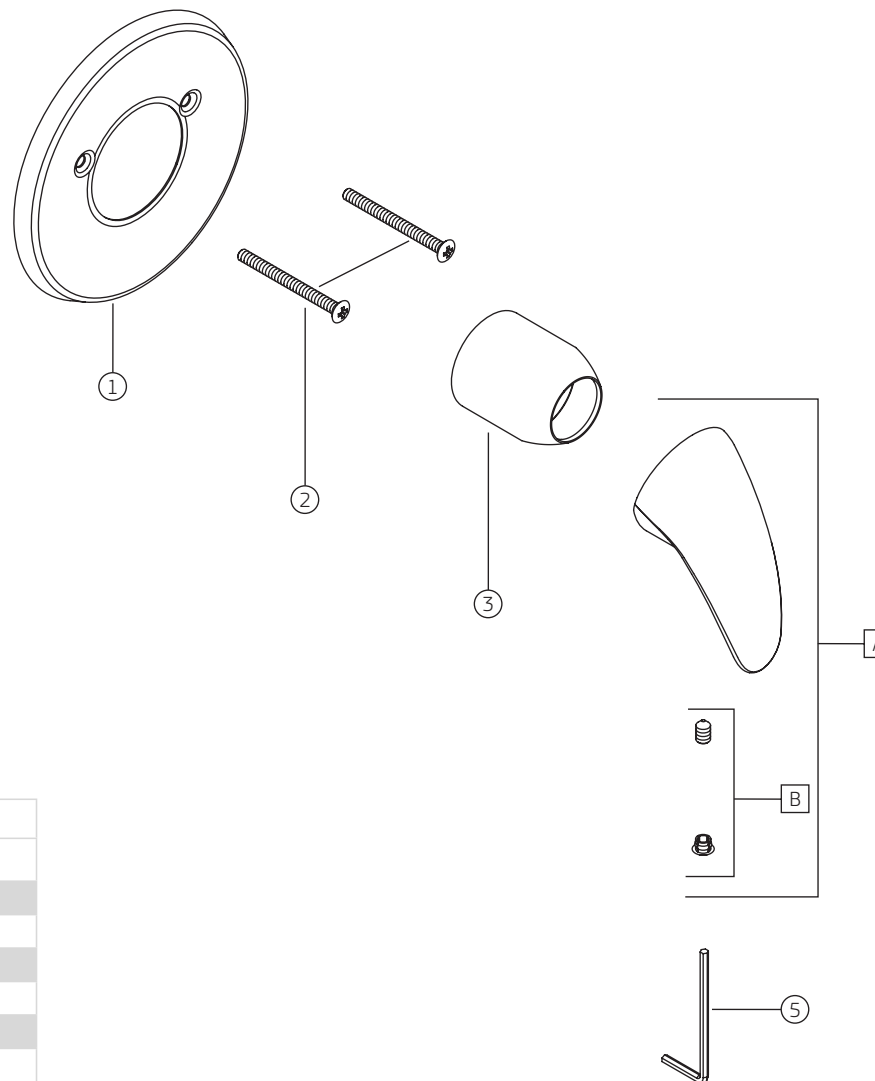

MONOCOMANDO SMART (71) | Acabamento monocomando de chuveiro para alta e baixa pressão

4993.C71.CHU

4993.C71.CHU

COMPONENTES / SUBCONJUNTOS		Lc 00/00	Dc 00/00
Item	Descrição	AC/DT	Código Deca
1	CANOPLA	CR	4124.301
2	PARAFUSO FIXAÇÃO	CR	4180.060
3	CAPA	CR	4244.070
4	SOBRE CANOPLA	CR	4124.890
5	CASTELO	CR	4004.031
6	CHAVE ALLEN	-	4236.007
A	SCJ. ALAVANCA COLD/HOT	CR	4474.046
B	SCJ. BOTÃO	-	4492.066