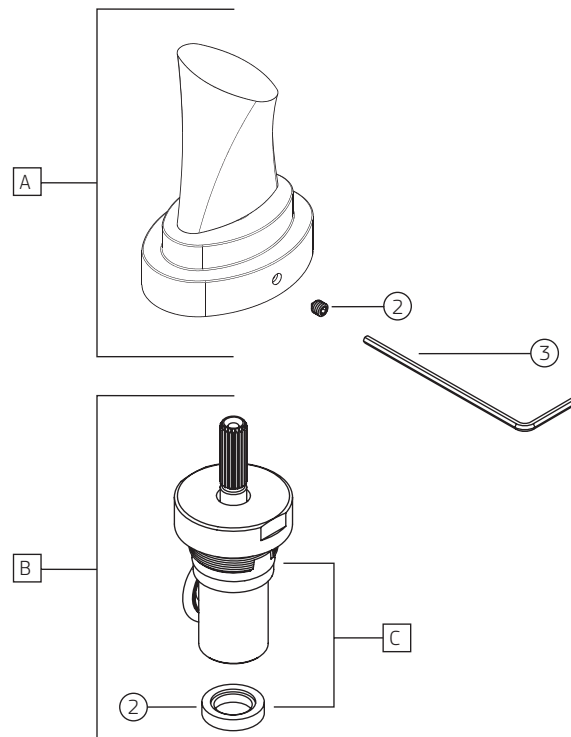

## DK (16) | Acabamento para registro de pressão de até 1" com mecanismo de 1/2 volta

4916.\_16.PQ

COMPONENTES / SUBCONJUNTOS		4916.C16.PQ		4916.GL16.PQ.RD		DESCONTINUADO 4916.BL16.PQ.NO		DESCONTINUADO 4916.PL16.PQ	
		Lc 00/00	Dc 00/00	Lc 00/00	Dc 00/00	Lc 00/00	Dc 00/00	Lc 00/00	Dc 00/00
Item	Descrição	AC/DT	Código Deca	AC/DT	Código Deca	AC/DT	Código Deca	AC/DT	Código Deca
1	PARAFUSO	-	4180.005	-	4180.005	-	4180.005	-	4180.005
2	GUARNIÇÃO	-	4148.001	-	4148.001	-	4148.001	-	4148.001
3	CHAVE ALLEN 2 MM	-	4236.001	-	4236.001	-	4236.001	-	4236.001
A	SCJ CRUZETA/CANOPLA	CR	4462.962	GL.RD	4462.950.GL.RD	BL.NO	4462.950.BL.NO	PL	4462.950.PL
B	SCJ M.V.R. II	-	4688.080	-	4688.080	-	4688.080	-	4688.080
C	SCJ BASE DE M.V.R. II	-	4670.010	-	4670.010	-	4670.010	-	4670.010