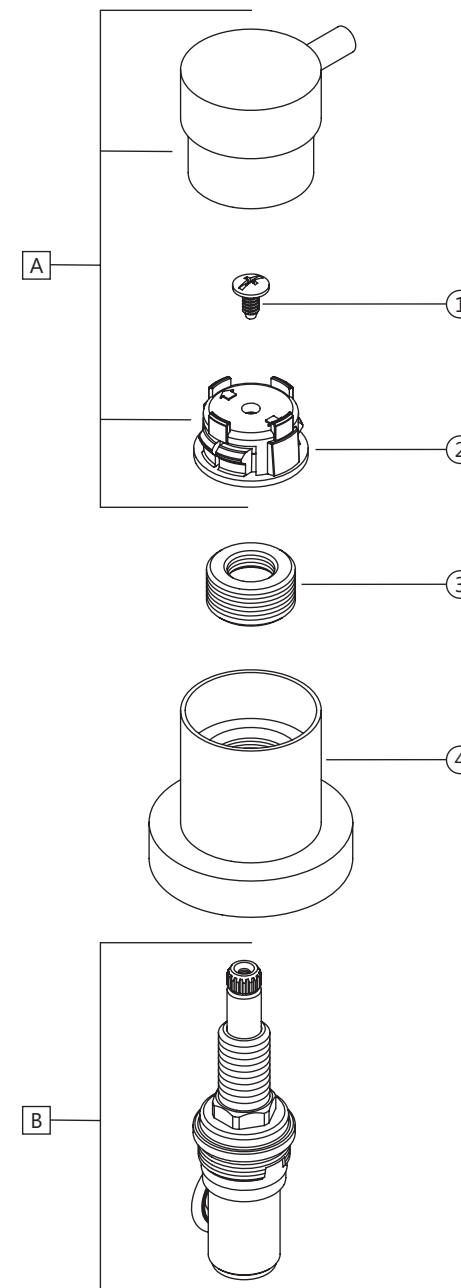

SPIN (72) | Acabamento para registro de pressão de até 1" com mecanismo de 1/2 volta

4916.C72.PQ

		4916.C72.PQ	
COMPONENTES / SUBCONJUNTOS		Lc 00/00	Dc 00/00
Item	Descrição	AC/DT	Código Deca
1	PARAFUSO	-	4180.082
2	ELEMENTO FIXAÇÃO	-	4188.003
3	SOBRE CASTELO	-	4012.003
4	CANOPLA	CR	4124.106
A	SCJ. CRUZETA	CR	4462.270
B	M. V. R. II	-	4688.930