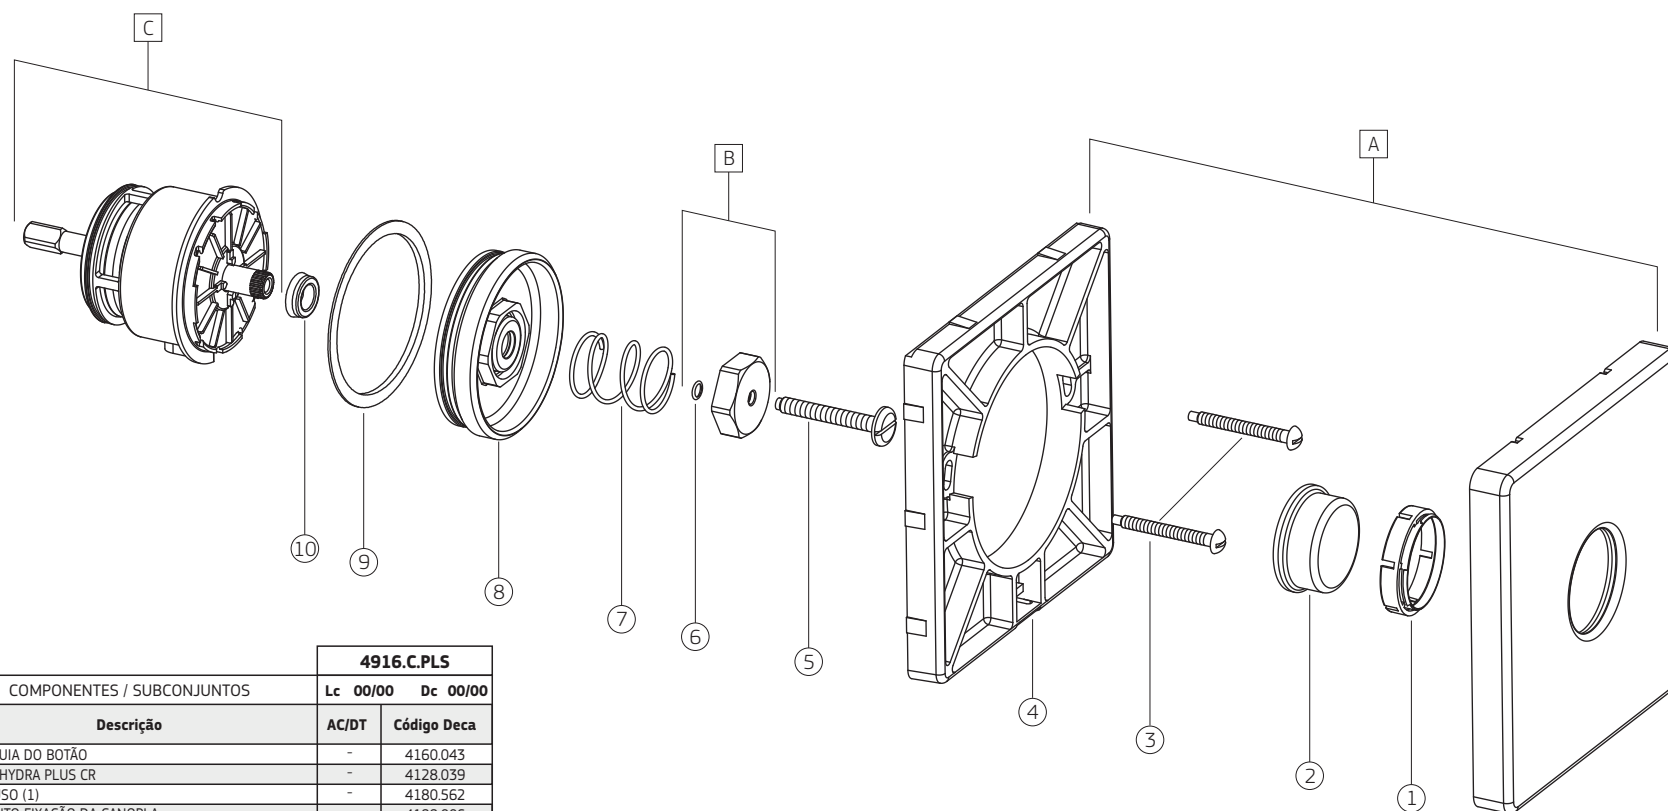

Kit Adaptador Hydra Max para Hydra Plus 1 1/4" e 1 1/2"

4916.C.PLS

		4916.C.PLS	
COMPONENTES / SUBCONJUNTOS		Lc 00/00	Dc 00/00
ITEM	Descrição	AC/DT	Código Deca
1	ANEL GUIA DO BOTÃO	-	4160.043
2	BOTÃO HYDRA PLUS CR	-	4128.039
3	PARAFUSO (1)	-	4180.562
4	ELEMENTO FIXAÇÃO DA CANOPLA	-	4188.006
5	PARAFUSO	-	4180.522
6	O-RING	-	4160.005
7	MOLA	-	4232.014
8	TAMPA	-	4312.002
9	ANEL TAMPA	-	4160.070
10	RETENTOR BILABIAL	-	4162.020
A	ACABAMENTO CR NOVA HYDRA PLUS	CR	4900.C.PLS
B	SCJ. VOLANTE + ANEL	-	4464.000
C	REPARO HYDRA SLIM-PLUS	-	4686.003

OBSERVAÇÕES:

(1) NÃO ACOMPANHA O ACABAMENTO.