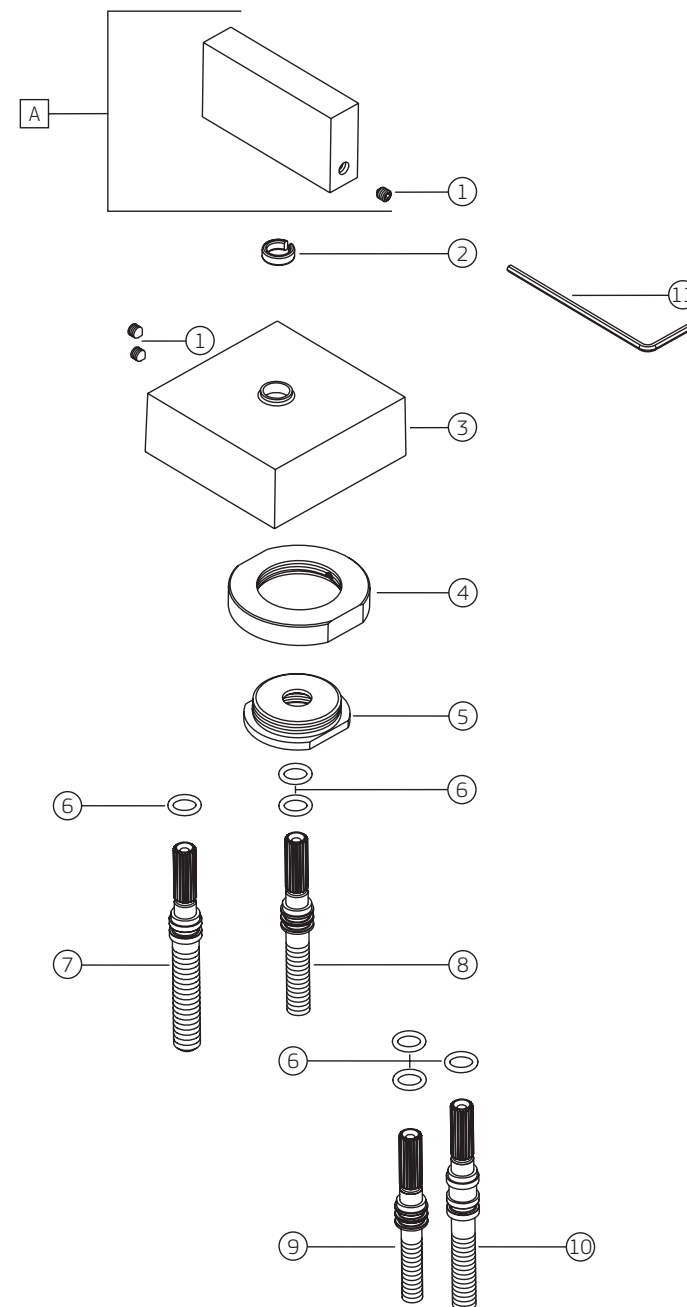

**DREAM (87) | Acabamento para registro de gaveta de até 1" - ZAMAC**

4900.C87.PQ

**4900.C87.PQ - ZAMAC**

COMPONENTES / SUBCONJUNTOS		Lc 00/00	Dc 00/00
Item	Descrição	AC/DT	Código Deca
1	PARAFUSO ALLEN	-	4180.005
2	ANEL DESLIZE	-	4160.183
3	CANOPLA	CR	4124.386
4	SOBRE CASTELO	-	4012.037
5	O' RING	-	4160.004
6	HASTE 1/2" E 3/4"	-	4016.150
7	HASTE 1"	-	4016.160
8	HASTE 1/2" E 3/4" (ANTIGA)	-	4016.071
9	HASTE 1" (ANTIGA)	-	4016.072
10	CHAVE ALLEN 2 mm	-	4236.001
A	SCJ. CRUZETA	CR	4108.009

**DREAM (87) | Acabamento para registro de gaveta de até 1" - LATÃO**

4900.\_87.PQ

COMPONENTES / SUBCONJUNTOS		4900.BL87.PQ.MT - LATÃO	
Item	Descrição	Lc 00/00 AC/DT	Dc 00/00 Código Deca
1	PARAFUSO ALLEN	-	4180.005
2	ANEL DESLIZE	-	4160.183
3	CANOPLA	BL.MT	4124.386.BL.MT
4	SOBRE CASTELO	-	4012.023
5	SOBRE CASTELO	-	4012.004
6	O' RING	-	4160.004
7	HASTE 1/2" E 3/4"	-	4016.150
8	HASTE 1"	-	4016.160
9	HASTE 1/2" E 3/4" (ANTIGA)	-	4016.071
10	HASTE 1" (ANTIGA)	-	4016.072
11	CHAVE ALLEN 2 mm	-	4236.001
A	SCJ. CRUZETA	BL.MT	4108.009.BL.MT

**DREAM (87) | Acabamento para registro de gaveta de até 1" - LATÃO**

4900.\_87.PQ

COMPONENTES / SUBCONJUNTOS		4900.BL87.PQ.NO - LATÃO		4900.GL87.PQ - LATÃO	
		Lc 00/00	Dc 00/00	Lc 00/00	Dc 00/00
Item	Descrição	AC/DT	Código Deca	AC/DT	Código Deca
1	PARAFUSO ALLEN	-	4180.005	-	4180.005
2	ANEL DESLIZE	-	4160.183	-	4160.183
3	CANOPLA	BL.NO	4124.386.BL.NO	GL	4124.386.GL
4	SOBRE CASTELO	-	4012.023	-	4012.023
5	SOBRE CASTELO	-	4012.004	-	4012.004
6	O' RING	-	4160.004	-	4160.004
7	HASTE 1/2" E 3/4"	-	4016.150	-	4016.150
8	HASTE 1"	-	4016.160	-	4016.160
9	HASTE 1/2" E 3/4" (ANTIGA)	-	4016.071	-	4016.071
10	HASTE 1" (ANTIGA)	-	4016.072	-	4016.072
11	CHAVE ALLEN 2 mm	-	4236.001	-	4236.001
A	SCJ. CRUZETA	BL.NO	4108.009.BL.NO	GL	4108.009.GL