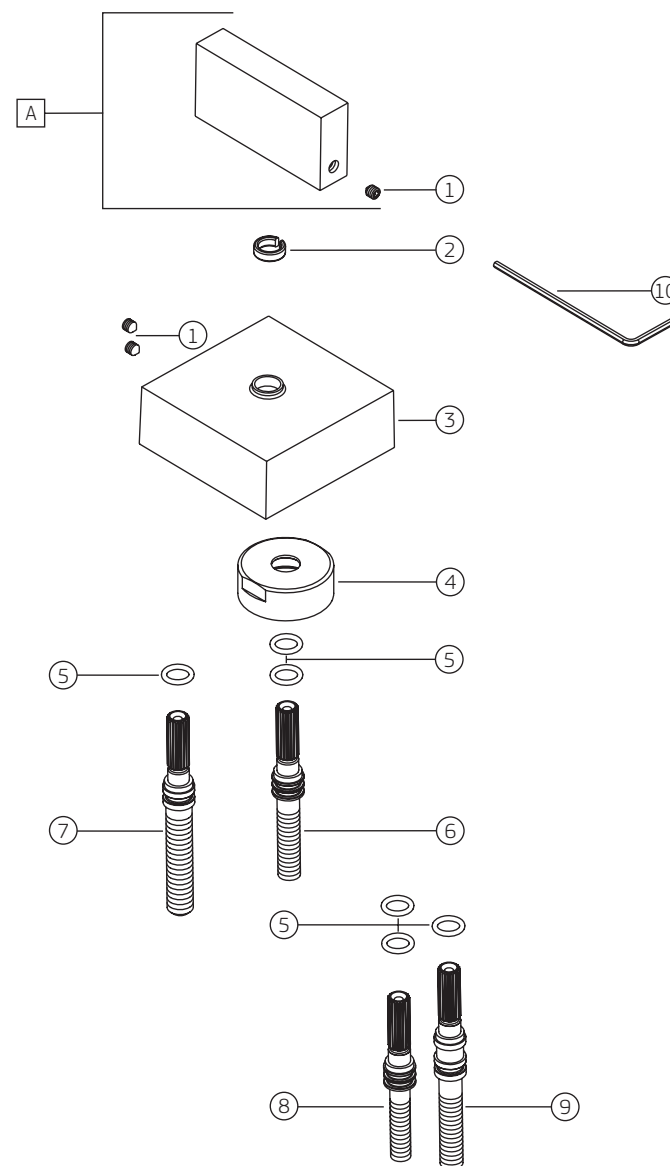

**DREAM (87) | Acabamento para registro de gaveta de até 1" - ZAMAC**

4900.C87.PQ

**4900.C87.PQ - ZAMAC**

COMPONENTES / SUBCONJUNTOS		Lc 00/00	Dc 00/00
Item	Descrição	AC/DT	Código Deca
1	PARAFUSO ALLEN	-	4180.005
2	ANEL DESLIZE	-	4160.183
3	CANOPLA	CR	4124.386
4	SOBRE CASTELO	-	4012.037
5	O' RING	-	4160.004
6	HASTE 1/2" E 3/4"	-	4016.150
7	HASTE 1"	-	4016.160
8	HASTE 1/2" E 3/4" (ANTIGA)	-	4016.071
9	HASTE 1" (ANTIGA)	-	4016.072
10	CHAVE ALLEN 2 mm	-	4236.001
A	SCJ. CRUZETA	CR	4108.009

**DREAM (87) | Acabamento para registro de gaveta de até 1" - LATÃO**

4900.\_87.PQ

COMPONENTES / SUBCONJUNTOS		4900.BL87.PQ.MT - LATÃO	
Item	Descrição	Lc 00/00 AC/DT	Dc 00/00 Código Deca
1	PARAFUSO ALLEN	-	4180.005
2	ANEL DESLIZE	-	4160.183
3	CANOPLA	BL.MT	4124.386.BL.MT
4	SOBRE CASTELO	-	4012.023
5	SOBRE CASTELO	-	4012.004
6	O' RING	-	4160.004
7	HASTE 1/2" E 3/4"	-	4016.150
8	HASTE 1"	-	4016.160
9	HASTE 1/2" E 3/4" (ANTIGA)	-	4016.071
10	HASTE 1" (ANTIGA)	-	4016.072
11	CHAVE ALLEN 2 mm	-	4236.001
A	SCJ. CRUZETA	BL.MT	4108.009.BL.MT

**DREAM (87) | Acabamento para registro de gaveta de até 1" - LATÃO**

4900.\_87.PQ

COMPONENTES / SUBCONJUNTOS		4900.BL87.PQ.NO - LATÃO		4900.GL87.PQ - LATÃO	
		Lc 00/00	Dc 00/00	Lc 00/00	Dc 00/00
Item	Descrição	AC/DT	Código Deca	AC/DT	Código Deca
1	PARAFUSO ALLEN	-	4180.005	-	4180.005
2	ANEL DESLIZE	-	4160.183	-	4160.183
3	CANOPLA	BL.NO	4124.386.BL.NO	GL	4124.386.GL
4	SOBRE CASTELO	-	4012.023	-	4012.023
5	SOBRE CASTELO	-	4012.004	-	4012.004
6	O' RING	-	4160.004	-	4160.004
7	HASTE 1/2" E 3/4"	-	4016.150	-	4016.150
8	HASTE 1"	-	4016.160	-	4016.160
9	HASTE 1/2" E 3/4" (ANTIGA)	-	4016.071	-	4016.071
10	HASTE 1" (ANTIGA)	-	4016.072	-	4016.072
11	CHAVE ALLEN 2 mm	-	4236.001	-	4236.001
A	SCJ. CRUZETA	BL.NO	4108.009.BL.NO	GL	4108.009.GL