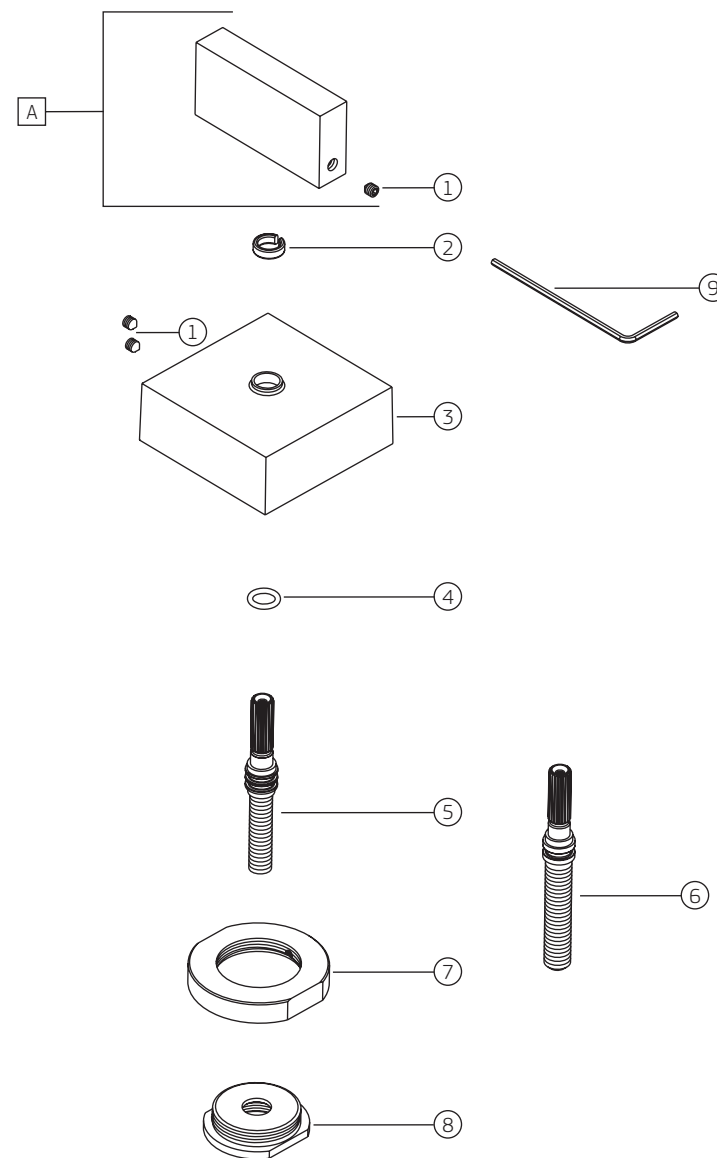

DREAM (87) | Acabamento para registro de gaveta de até 1" (ANTIGO)

4900._87.PQ

4900.C87.PQ (ANTIGO)

COMPONENTES / SUBCONJUNTOS		Lc 00/00	Dc 00/00
Item	Descrição	AC/DT	Código Deca
1	PARAFUSO ALLEN	-	4180.014
2	ANEL DESLIZE	-	4160.183
3	CANOPLA	CR	4124.386
4	O'RING	-	4160.004
5	HASTE 1/2" E 3/4"	-	4016.071
6	HASTE 1"	-	4016.072
7	SOBRE CASTELO	-	4012.023
8	SOBRE CASTELO	-	4012.004
9	CHAVE ALLEN	-	4236.001
A	SCJ. CRUZETA	CR	4108.009