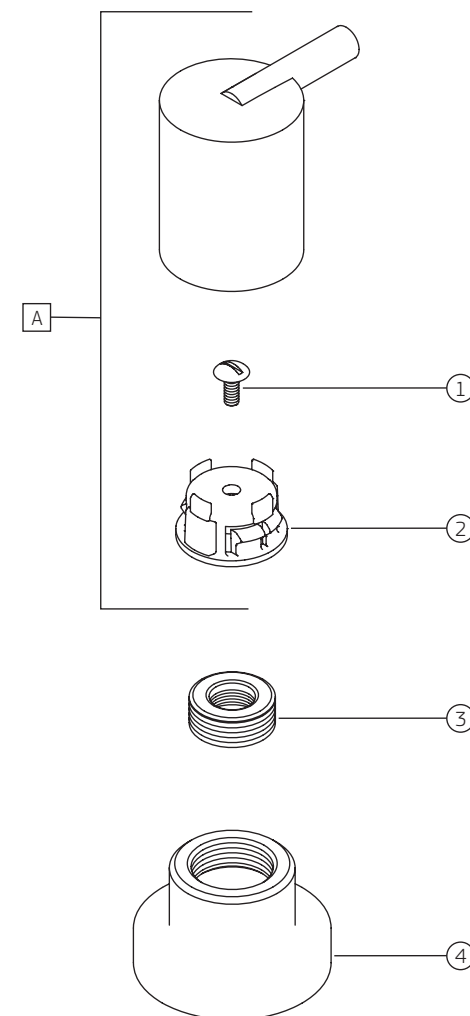

AXIS (73) | Acabamento para registro de gaveta de até 1"

4900.C73.PQ

		4900.C73.PQ	
COMPONENTES / SUBCONJUNTOS		Lc 00/00	Dc 00/00
Item	Descrição	AC/DT	Código Deca
1	PARAFUSO	-	4180.082
2	ELEMENTO FIXAÇÃO	-	4188.003
3	SOBRE CASTELO	-	4012.003
4	CANOPLA	CR	4124.348
A	SCJ. CRUZETA	CR	4462.248