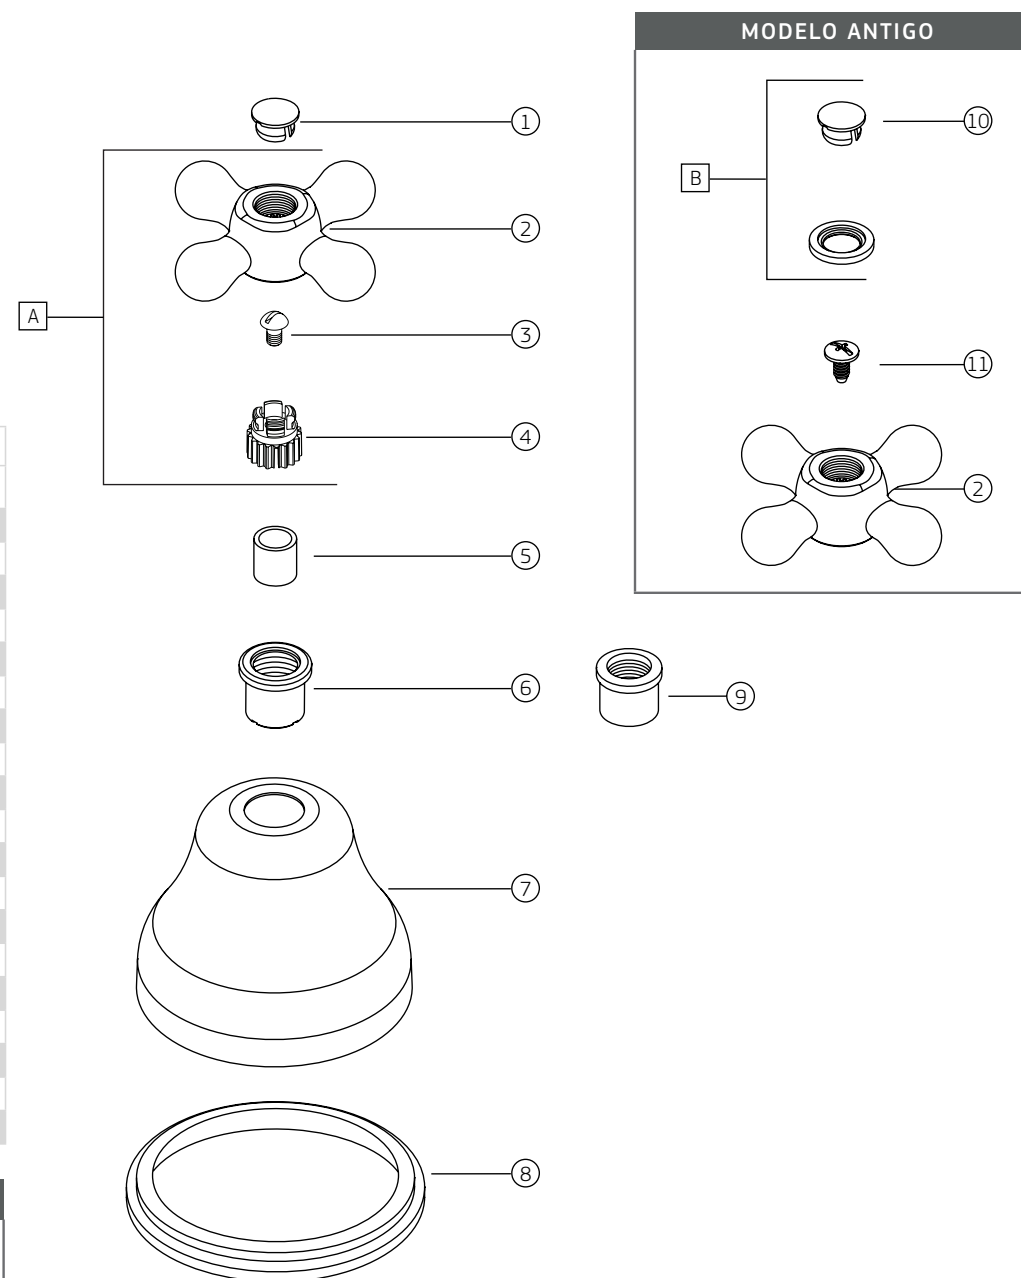

BELLE ÉPOQUE (52) | Acabamento para registro de gaveta de 1 1/4" e 1 1/2"

4900._52.GD

COMPONENTES / SUBCONJUNTOS		4900.C52.GD	
		Lc 00/00	Dc 00/00
Item	Descrição	AC/DT	Código Deca
1	BOTÃO Q	-	4492.030
1	BOTÃO F	-	4492.020
2	CRUZETA	CR	4108.340
3	PARAFUSO	-	4180.300
4	ELEMENTO FIXAÇÃO	-	4188.015
5	TUBO	CR	4204.340
6	PORCA CANOPLA	CR	4048.042
7	CANOPLA	CR	4124.390
8	ANEL	-	
9	PORCA CANOPLA (ANTIGA)	CR	4040.330
10	BOTÃO D	-	4128.005
10	BOTÃO F	-	4128.004
10	BOTÃO Q	-	4128.002
11	PARAFUSO	-	4180.082
A	SCJ. CRUZETA	CR	4108.340
B	SCJ. BOTÃO D	CR	4492.040
B	SCJ. BOTÃO F	CR	4492.020
B	SCJ. BOTÃO Q	CR	4492.030

OBSERVAÇÕES:

(1) É DA VERSÃO ATUAL E ATENDE AS VERSÕES ANTIGAS.

BELLE ÉPOQUE (52) | Acabamento para registro de gaveta de 1 1/4" e 1 1/2" - ACABAMENTOS DESCONTINUADOS

4900._52.GD

COMPONENTES / SUBCONJUNTOS		4900.C52.GD.DO		4900.C52.GD.T		4900.D52.GD		4900.E52.GD.BE	
		Lc 00/00	Dc 00/00	Lc 00/00	Dc 00/00	Lc 00/00	Dc 00/00	Lc 00/00	Dc 00/00
Item	Descrição	AC/DT	Código Deca	AC/DT	Código Deca	AC/DT	Código Deca	AC/DT	Código Deca
1	BOTÃO Q	-		-		-		-	
1	BOTÃO F	-		-		-		-	
2	CRUZETA	CR	4108.340	T	4108.342	DO	4108.343	BE	4108.355
3	PARAFUSO	-		-		-		-	
4	ELEMENTO FIXAÇÃO	-		-		-		-	
5	TUBO	CR	4204.340	CR	4204.340	DO	4204.343	CR	4204.340
6	PORCA CANOPLA	DO	-	CR	4048.042	DO	-	CR	4048.042
7	CANOPLA	CR	4124.390	T	4124.392	DO	4124.393	BE	4124.405
8	ANEL	DO	4160.203	T	4160.200	DO	4160.203	-	
9	PORCA CANOPLA (ANTIGA)	DO	4040.333	CR	4040.330	DO	4040.333	CR	4040.330
10	BOTÃO D	-	4128.005	-	4128.005	-	4128.005	-	4128.005
10	BOTÃO F	-	4128.004	-	4128.004	-	4128.004	-	4128.004
10	BOTÃO Q	-	4128.002	-	4128.002	-	4128.002	-	4128.002
11	PARAFUSO	-	4180.082	-	4180.082	-	4180.082	-	4180.082
A	SCJ. CRUZETA								
B	SCJ. BOTÃO D	DO	4492.043	CR	4492.040	DO	4492.043	CR	4492.040
B	SCJ. BOTÃO F	DO	4492.023	CR	4492.020	DO	4492.023	CR	4492.020
B	SCJ. BOTÃO Q	DO	4492.033	CR	4492.030	DO	4492.033	CR	4492.030