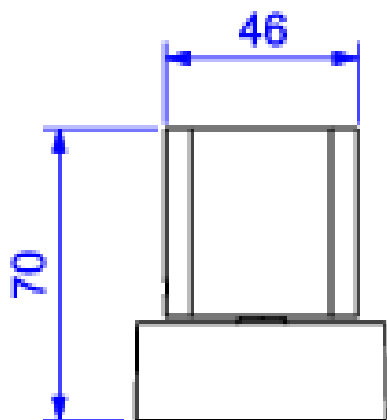

ACAB P/REG 1/2,3/4,1 PQ POLO-CR

Foto Ilustrativa

Desenho Técnico

DESCRIÇÃO:

ACAB P/REG 1/2,3/4,1 PQ POLO-CR

ESPECIFICAÇÕES:

Linha: Polo(Banheiro)

Dimensões(AxLxC): 60mm X 60mm X 70mm

Acabamento: Cromado (4900.C33.PQ)

Material: Liga de Cobre (bronze e latão);Plásticos de Engenharia

Número Norma / Decreto: Não Possui

Informações complementares:

- Fácil acesso ao interior para manutenção