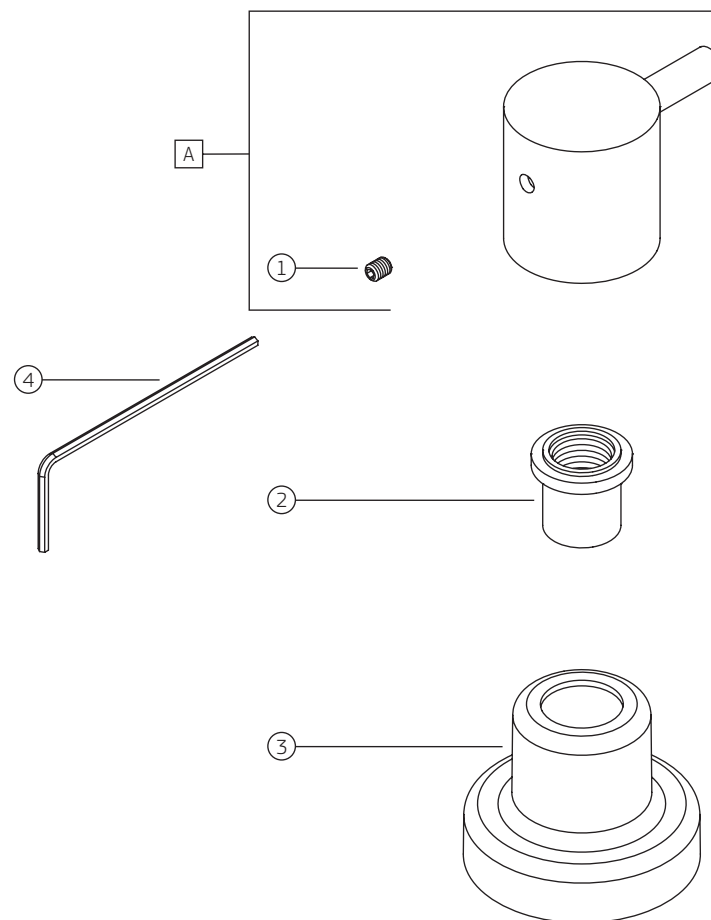

LINK (LNK) | Acabamento para registro de gaveta e pressão de até 1”

4900.C.PQ.LNK

		4900.C.PQ.LNK	
COMPONENTES / SUBCONJUNTOS		Lc 00/00	Dc 00/00
Item	Descrição	AC/DT	Código Deca
1	PARAFUSO	-	4180.239
2	PORCA CANOPLA	CR	4048.004
3	CANOPLA	CR	4124.197
4	CHAVE ALLEN	-	4236.001
A	SCJ. CRUZETA	CR	4462.101