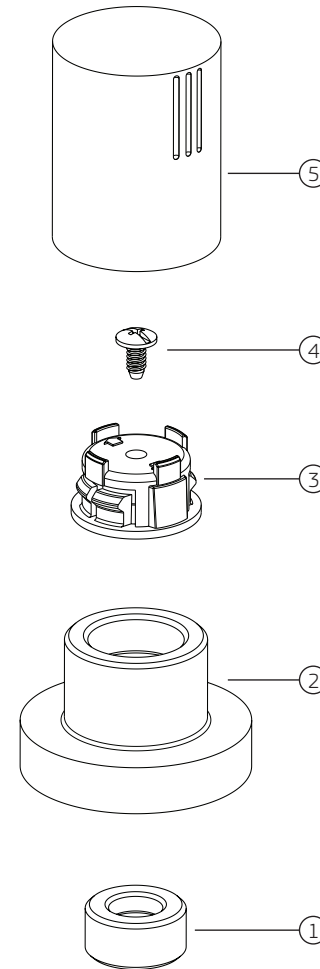

ARTHUR CASAS (101) | Acabamento para registro de gaveta de até 1”

4900._101.PQ

COMPONENTES / SUBCONJUNTOS		4900.BL101.PQ.MT		4900.INX101.PQ	
		Lc 00/00	Dc 00/00	Lc 00/00	Dc 00/00
Item	Descrição	AC/DT	Código Deca	AC/DT	Código Deca
1	SOBRE CASTELO	-	4012.003	-	4012.003
2	CANOPLA	BL.MT	5820.075.BL.MT	INX	5820.075.INX
3	ELEMENTO FIXAÇÃO	-	4188.003	-	4188.003
4	PARAFUSO	-	4180.082	-	4180.082
5	CRUZETA	BL.MT	5800.044.BL.MT	INX	5800.044.INX