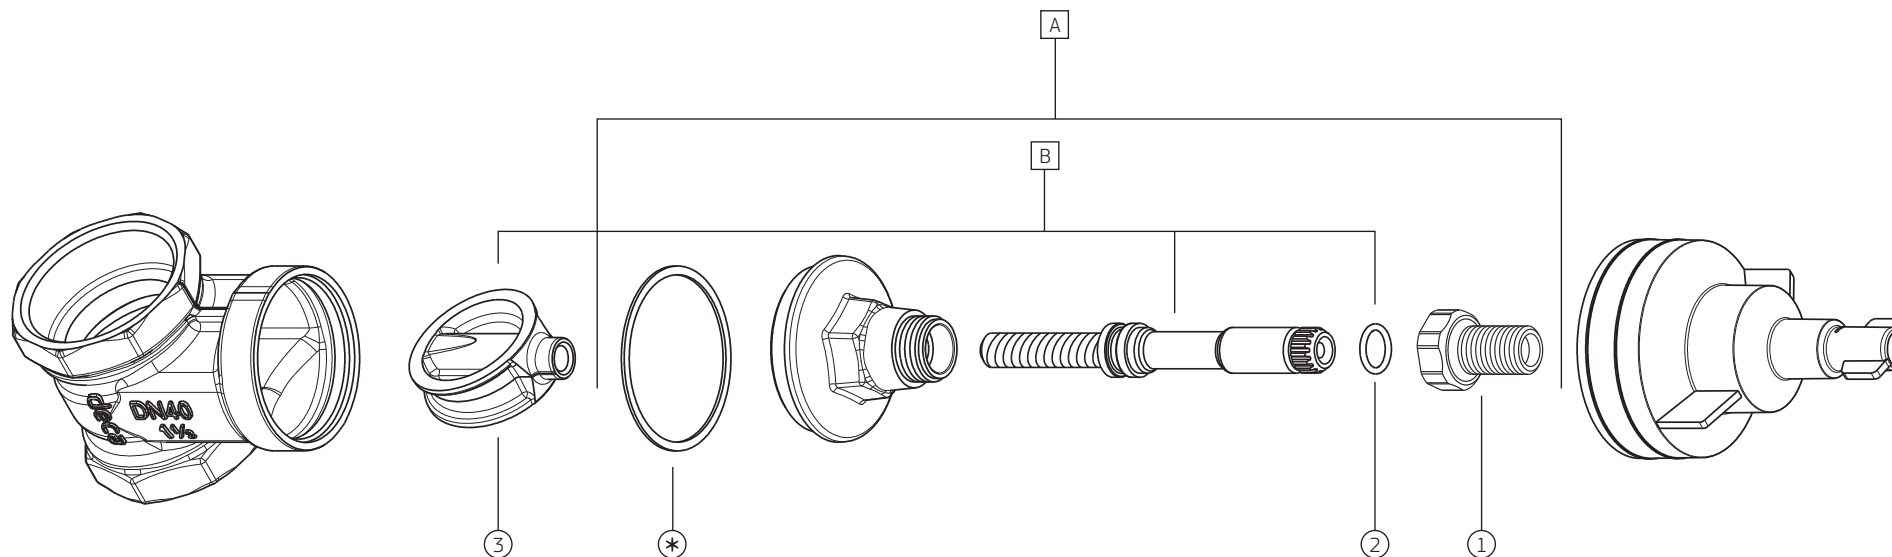

# Base de Registro Gaveta

4509.502

1 1.2"

		4509.502	
COMPONENTES / SUBCONJUNTOS		Lc 00/00	Dc 00/00
ITEM	Descrição	AC/DT	Código Deca
1	SOBRE CASTELO	-	4012.012
2	O'RING	-	4160.044
3	CUNHA	-	4076.004
A	SCJ. CASTELO	-	4306.040
B	SCJ. CUNHA/HASTE/ANEL	-	4324.040

**OBSERVAÇÕES:**

\* UTILIZADO APENAS NA LINHA DE MONTAGEM, PARA REPOSIÇÃO UTILIZAR FITA VEDA ROSCA (TEFLON).