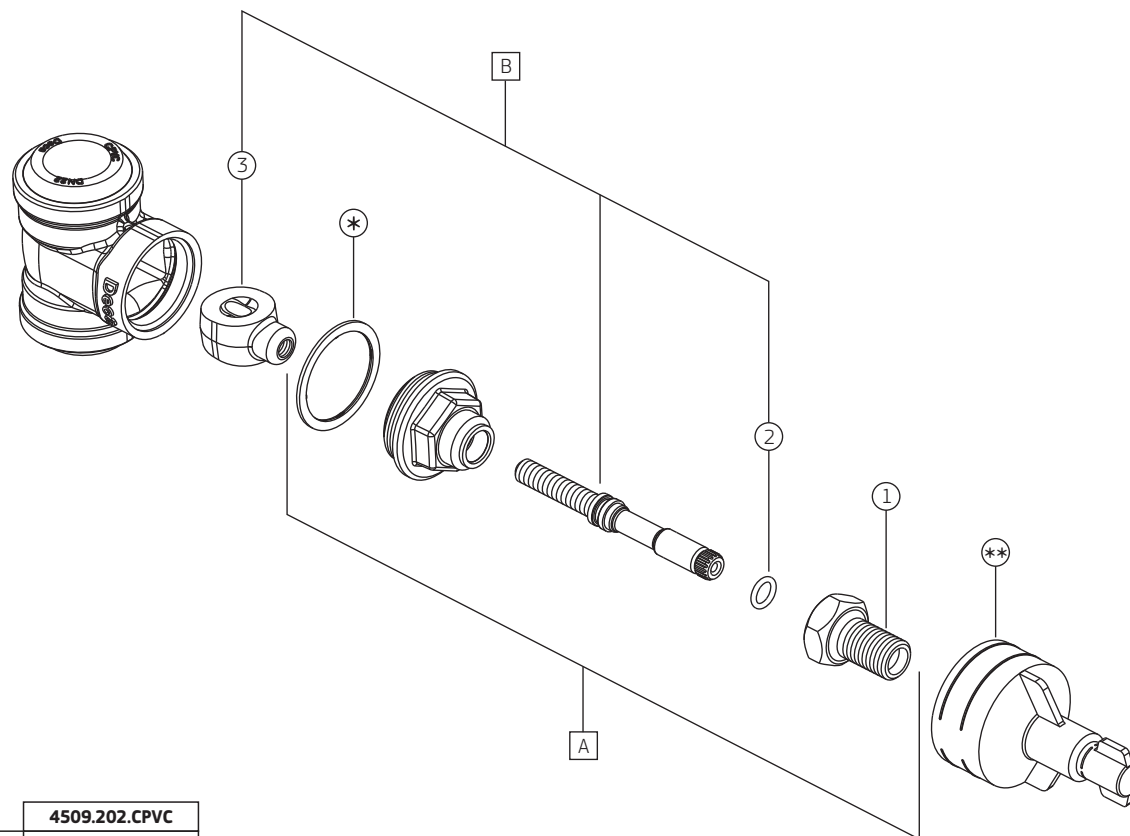

Base registro de gaveta para CPVC de 22 mm

4509.202.CPVC

		4509.202.CPVC	
COMPONENTES / SUBCONJUNTOS		Lc 00/00	Dc 00/00
ITEM	Descrição	AC/DT	Código Deca
1	SOBRE CASTELO	-	4012.012
2	O'RING	-	4160.004
3	CUNHA	-	4076.001
A	SCJ. CASTELO	-	4306.015
B	SCJ. CUNHA/HASTE	-	4324.035

OBSERVAÇÕES:

* UTILIZADO NA LINHA DE MONTAGEM, PARA REPOSIÇÃO UTILIZAR FITA VEDA ROSCA (TEFLON).
 ** GABARITO DE INSTALAÇÃO RECOMENDADO PELO FABRICANTE PARA RANGE DE EMBUTIMENTO (MÍNIMO E MÁXIMO) E PROTEÇÃO, PARA BITOLAS 1/2" E 3/4".