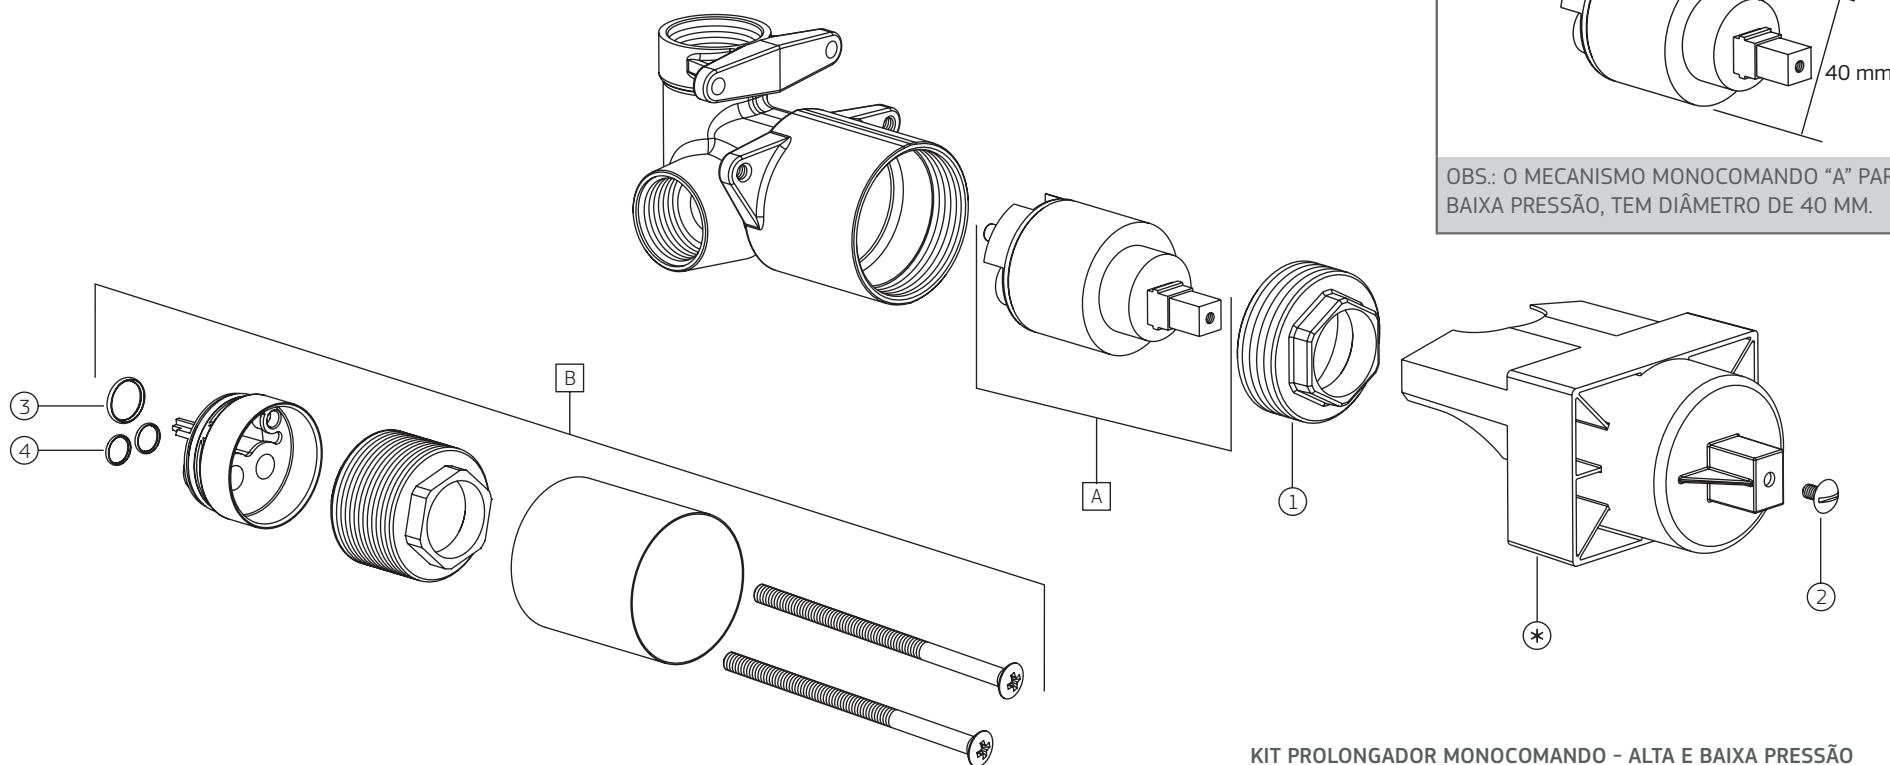

## Base monocomando para chuveiro 3/4" - alta/baixa pressão - dry wall

4493.000

4493.000			
COMPONENTES / SUBCONJUNTOS		Lc 00/00	Dc 00/00
Item	Descrição	AC/DT	Código Deca
1	TAMPA	-	4008.149
2	PARAFUSO GABARITO	-	4180.035
A	MECANISMO MONOCOMANDO 40 MM	-	4001.005

### OBSERVAÇÕES:

\* GABRITO DE INSTALAÇÃO RECOMENDADO PELO FABRICANTE PARA RANGE DE EMBUTIMENTO (MÍNIMO E MÁXIMO) PROTEÇÃO.  
PARA INSTALAÇÃO DE CHUVEIRO OU BANHEIRA É RECOMENDADO PARA PRESSÕES DE 2 À 40 MCA.

### KIT PROLONGADOR MONOCOMANDO - ALTA E BAIXA PRESSÃO

COMPONENTES / SUBCONJUNTOS		Lc 00/00	Dc 00/00
Item	Descrição	AC/DT	Código Deca
3	O'RING	-	4160.400
4	O'RING	-	4160.394
B	KIT PROLONGADOR + 15 CROMADO	CR	4504.006
B	KIT PROLONGADOR + 15 DOURADO	DO	4504.007
B	KIT PROLONGADOR + 15 BRANCO	BR	4504.009
B	KIT PROLONGADOR + 15 BLACK MATTE	BL.MT	4504.006.BL.MT
B	KIT PROLONGADOR + 15 BLACK NOIR	BL.NO	4504.006.BL.NO
B	KIT PROLONGADOR + 15 CHAMPAGNE	CG	4504.006.CG
B	KIT PROLONGADOR + 15 GOLD	GL	4504.006.GL
B	KIT PROLONGADOR + 15 GOLD MATTE	GL.MT	4504.006.GL.MT
B	KIT PROLONGADOR + 15 RED GOLD	GL.RD	4504.006.GL.RD
B	KIT PROLONGADOR + 15 INOX	INX	4504.006.INX