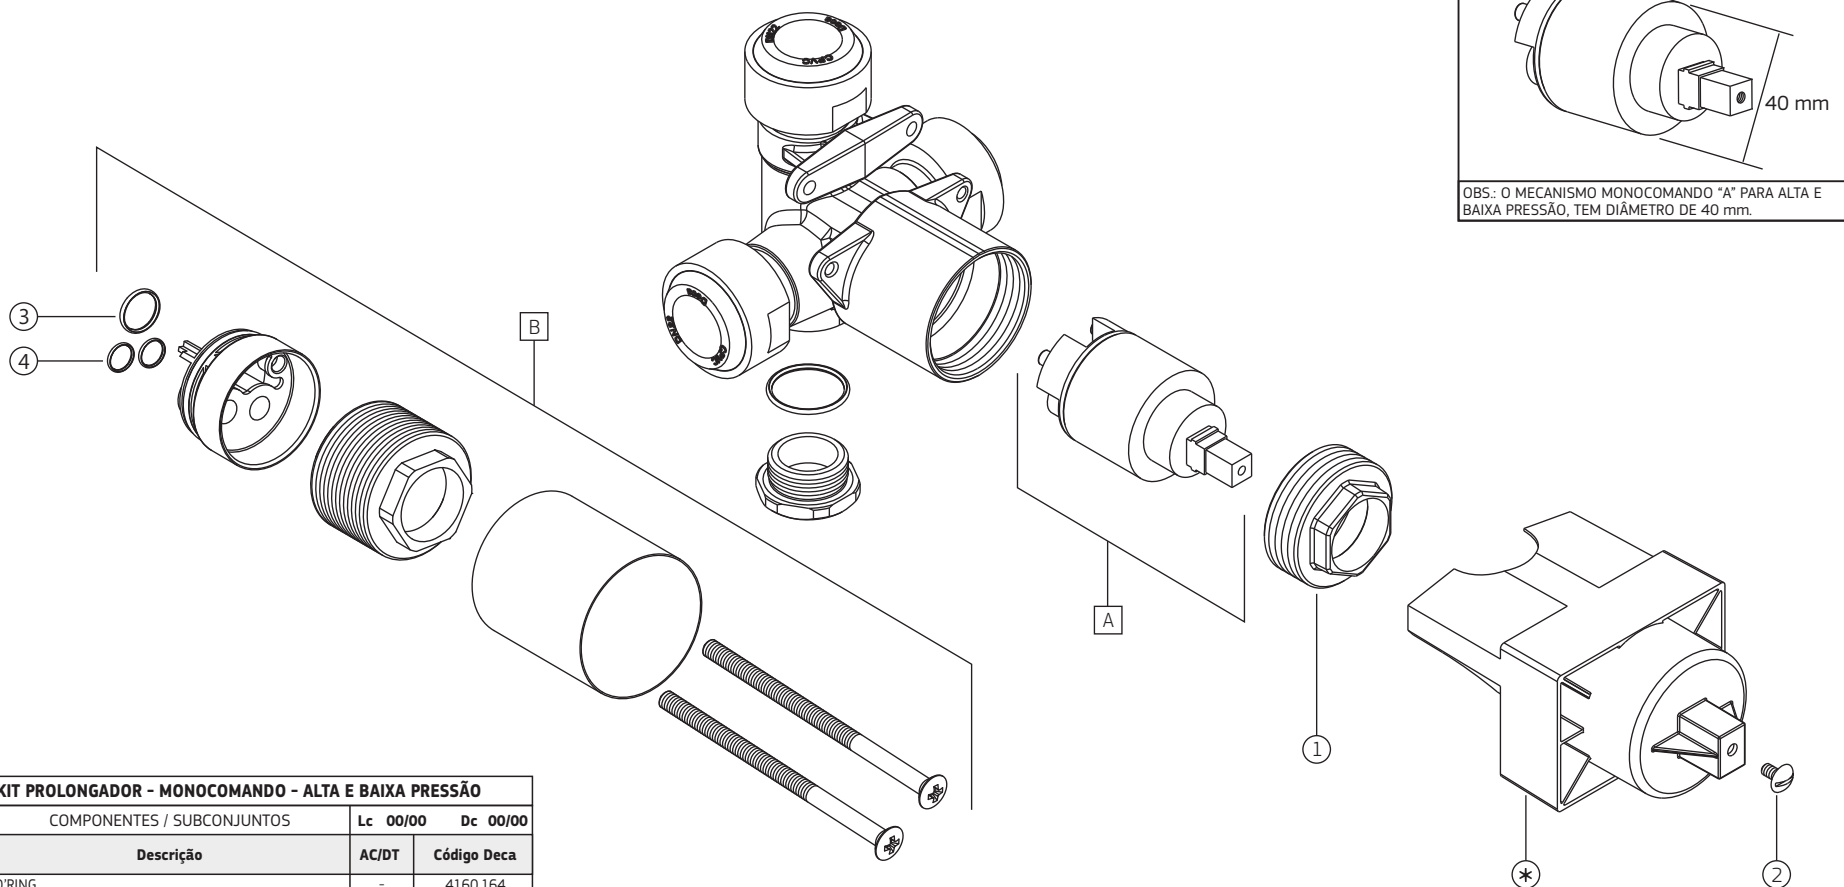

# Base monocomando chuveiro baixa/alta para CPVC de 22 mm

4493.000.CPVC

KIT PROLONGADOR - MONOCOMANDO - ALTA E BAIXA PRESSÃO			
COMPONENTES / SUBCONJUNTOS		Lc 00/00	Dc 00/00
ITEM	Descrição	AC/DT	Código Deca
3	O'RING	-	4160.164
4	O'RING	-	4160.044
B	KIT PROLONGADOR + 15 CROMADO	CR	4504.006
B	KIT PROLONGADOR + 15 DOURADO	DO	4504.007
B	KIT PROLONGADOR + 15 BRANCO	BR	4504.009
B	KIT PROLONGADOR + 15 BLACK MATTE	BLMT	4504.006.BLMT
B	KIT PROLONGADOR + 15 BLACK NOIR	BLNO	4504.006.BLNO
B	KIT PROLONGADOR + 15 CHAMPAGNE	CG	4504.006.CG
B	KIT PROLONGADOR + 15 GOLD	GL	4504.006.GL
B	KIT PROLONGADOR + 15 GOLD MATTE	GLMT	4504.006.GLMT
B	KIT PROLONGADOR + 15 RED GOLD	GLRD	4504.006.GLRD
B	KIT PROLONGADOR + 15 INOX	INX	4504.006.INX

**OBSERVAÇÕES:**

4493.000.CPVC			
COMPONENTES / SUBCONJUNTOS		Lc 00/00	Dc 00/00
ITEM	Descrição	AC/DT	Código Deca
1	TAMPÃO	-	4008.149
2	PARAFUSO GABARITO	-	4180.035
A	CARTUCHO 40 mm	-	4001.005

**OBSERVAÇÕES:**

\* GABARITO DE INSTALAÇÃO RECOMENDADO PELO FABRICANTE PARA RANGE DE EMBUTIMENTO (MÍNIMO E MÁXIMO) E PROTEÇÃO, PARA BITOLAS 1/2" E 3/4".