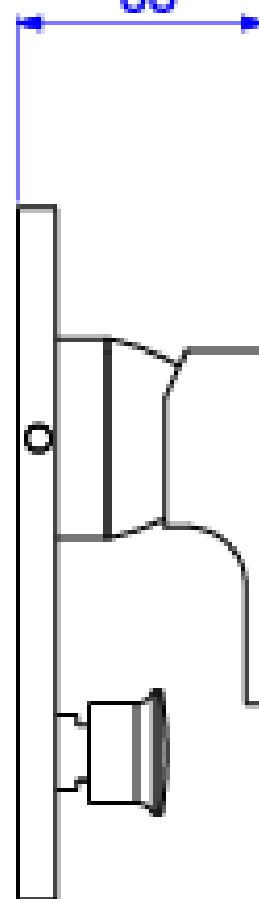

MONOC 4V CHUV C/DESV P/BANH UNIC-BL MT

Foto Ilustrativa

130

Desenho Técnico

63

176

**DESCRIÇÃO:**

MONOC 4V CHUV C/DESV P/BANH UNIC-BL MT

**ESPECIFICAÇÕES:**

**Linha:** Unic

**Dimensões(AxLxC):** 63mm X 130mm X 176mm

**Acabamento:** Black Matte (2994.BL90.MT)

**Material:** Liga de Cobre (bronze e latão),Plásticos de Engenharia,Elastômeros

**Peso líquido:** 2.893

**Peso bruto:** 3.208

**Número Norma / Decreto:** Não Possui

**Pressão mín/max:** 2 - 40 MCA

**Bitola de entrada de água:** 3/4" - DN20

**Informações complementares:**

- Com um único comando, o usuário controla com precisão a vazão e a mistura de água quente e fria com conforto e facilidade.
- Através do acionamento de um botão é possível direcionar a água para o chuveiro ou banheira. Economia e conforto no banho.

**Curva de vazão:** 9 a 50

**Site:** <https://www.deca.com.br>

**Atendimento ao cliente:**0800-011-7073