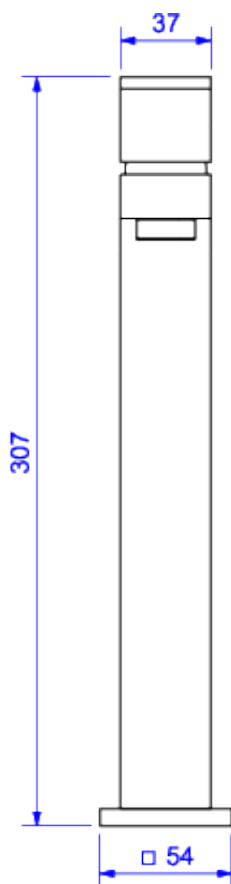

MONOC LAVATORIO ALTO UNIC-GL

Foto Ilustrativa

Desenho Técnico

DESCRIÇÃO:

MONOC LAVATORIO ALTO UNIC-GL

ESPECIFICAÇÕES:

Linha: Unic

Dimensões(AxLxC): 307mm X 54mm X 174mm

Acabamento: Gold (2885.GL90)

Material: Liga de Cobre (bronze e latão),Plásticos de Engenharia,Elastômeros

Peso líquido: 2.268

Peso bruto: 2.523

Número Norma / Decreto: NBR16749

Pressão mín/max: 4 - 40 MCA

Bitola de entrada de água: 1/2" - DN15

Curva de vazão: 4 a 13

Site: <https://www.deca.com.br>

Atendimento ao cliente:0800-011-7073