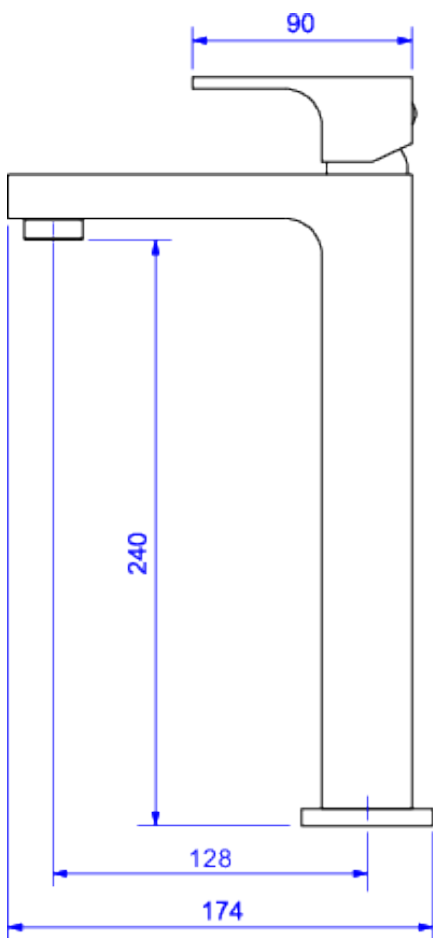

MONOC LAVATORIO ALTO UNIC-GL

Foto Ilustrativa

Desenho Técnico

DESCRIÇÃO:

MONOC LAVATORIO ALTO UNIC-GL

ESPECIFICAÇÕES:

Linha: Unic

Dimensões(AxLxC): 307mm X 54mm X 174mm

Acabamento: Gold (2885.GL90)

Material: Liga de Cobre (bronze e latão),Plásticos de Engenharia,Elastômeros

Peso líquido: 2.268

Peso bruto: 2.523

Número Norma / Decreto: NBR16749

Pressão mín/max: 4 - 40 MCA

Bitola de entrada de água: 1/2" - DN15

Curva de vazão: 4 a 13

Site: <https://www.deca.com.br>

Atendimento ao cliente:0800-011-7073