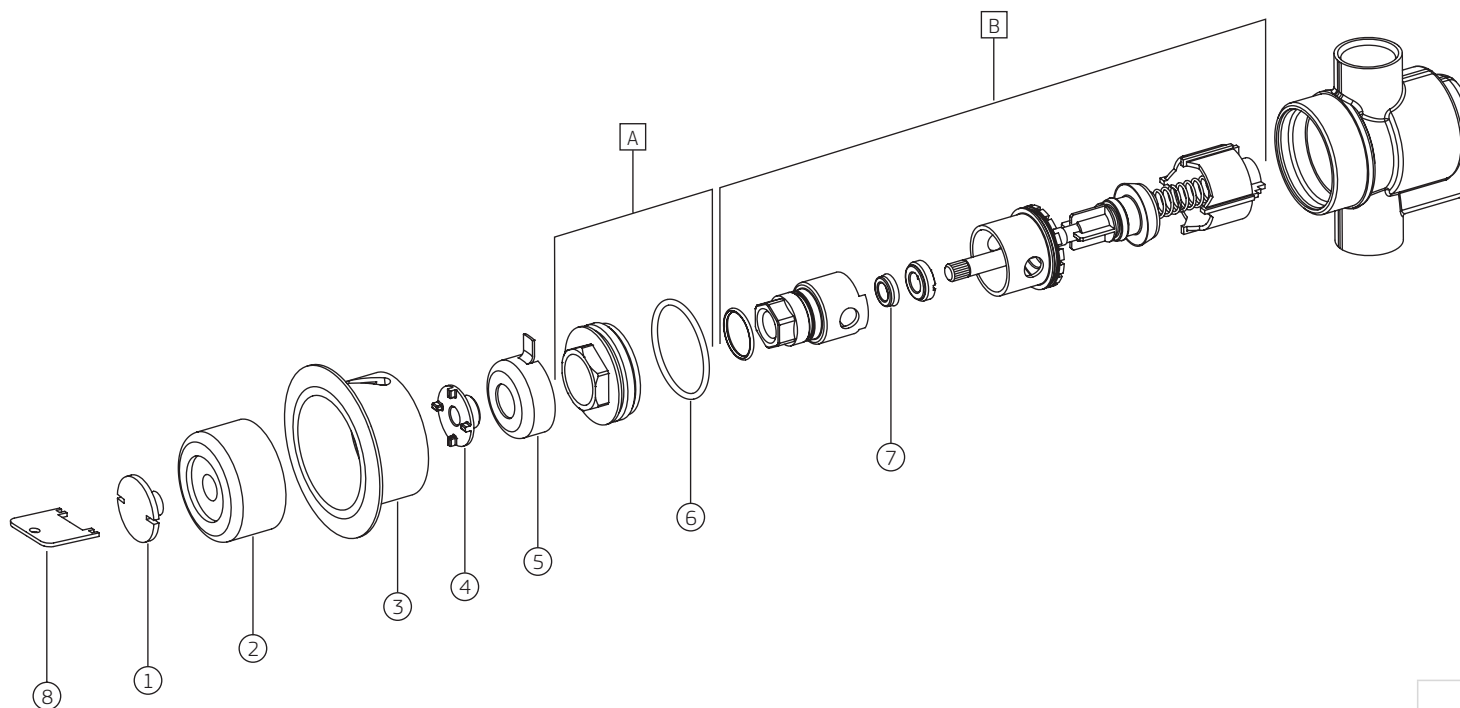

## DECAMATIC | Válvula para chuveiro com fechamento automático

### 2670.C

			2670.C	
COMPONENTES / SUBCONJUNTOS			Lc 00/00	Dc 00/00
Item	Descrição		AC/DT	Código Deca
1	BOTÃO ACABAMENTO		CR	4128.055
2	BOTÃO		CR	4128.056
3	CANOPLA		CR	4124.407
4	PORCA CANOPLA		-	4048.201
5	ELEMENTO FIXAÇÃO		-	4188.012
6	O'RING		-	4160.008
7	RETENTOR		-	4162.020
8	CHAVE BOTÃO		-	4236.000
A	SCJ. TAMPA		-	4312.010
B	SCJ. REPARO		-	4688.049