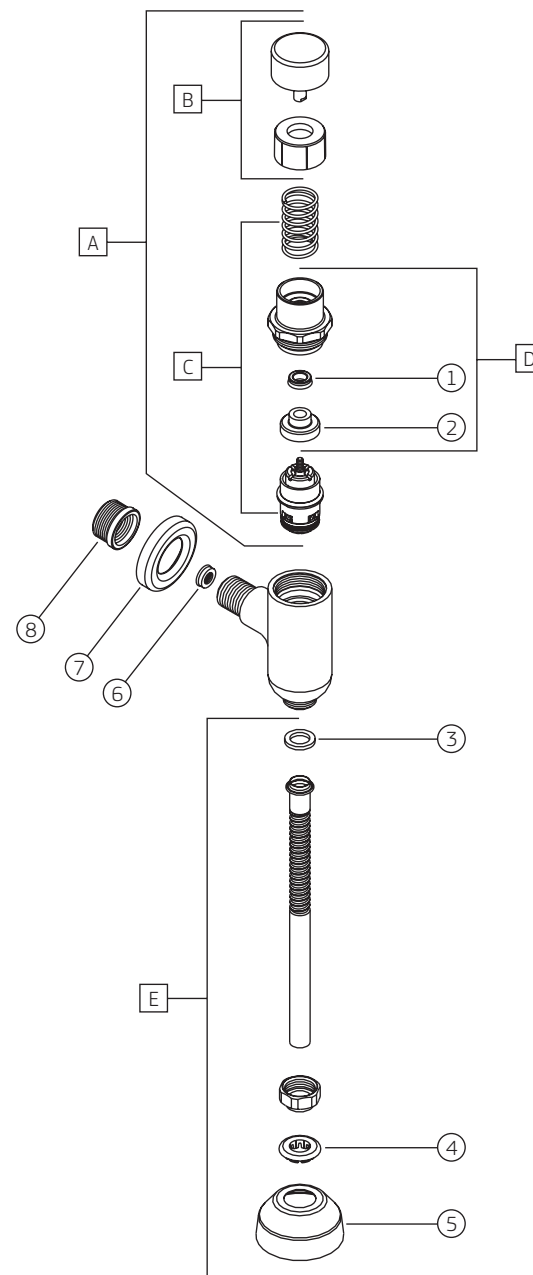

## DECAMATIC MICTÓRIO | Válvula de mictório vertical com fechamento automático

### 2573.C

		2573.C	
COMPONENTES / SUBCONJUNTOS		Lc 00/00	Dc 00/00
Item	Descrição	AC/DT	Código Deca
1	RETENTOR	-	4162.020
2	BUCHA	-	4092.004
3	GUARNIÇÃO	-	4148.235
4	GUARNIÇÃO CANOPLA	-	4148.009
5	CANOPLA	CR	4124.199
6	REGULADOR DE VAZÃO 8 L/MIN.	-	4266.065
7	CANOPLA	CR	4124.292
8	BUCHA ADAPTADORA	-	4092.012
A	SCJ. REPARO	-	4686.106
B	SCJ. BOTÃO	-	4492.003
C	SCJ. REPARO	-	4686.001
D	SCJ. CASTELO	CR	4306.004
E	SCJ. FLEXÍVEL	CR	4606.007