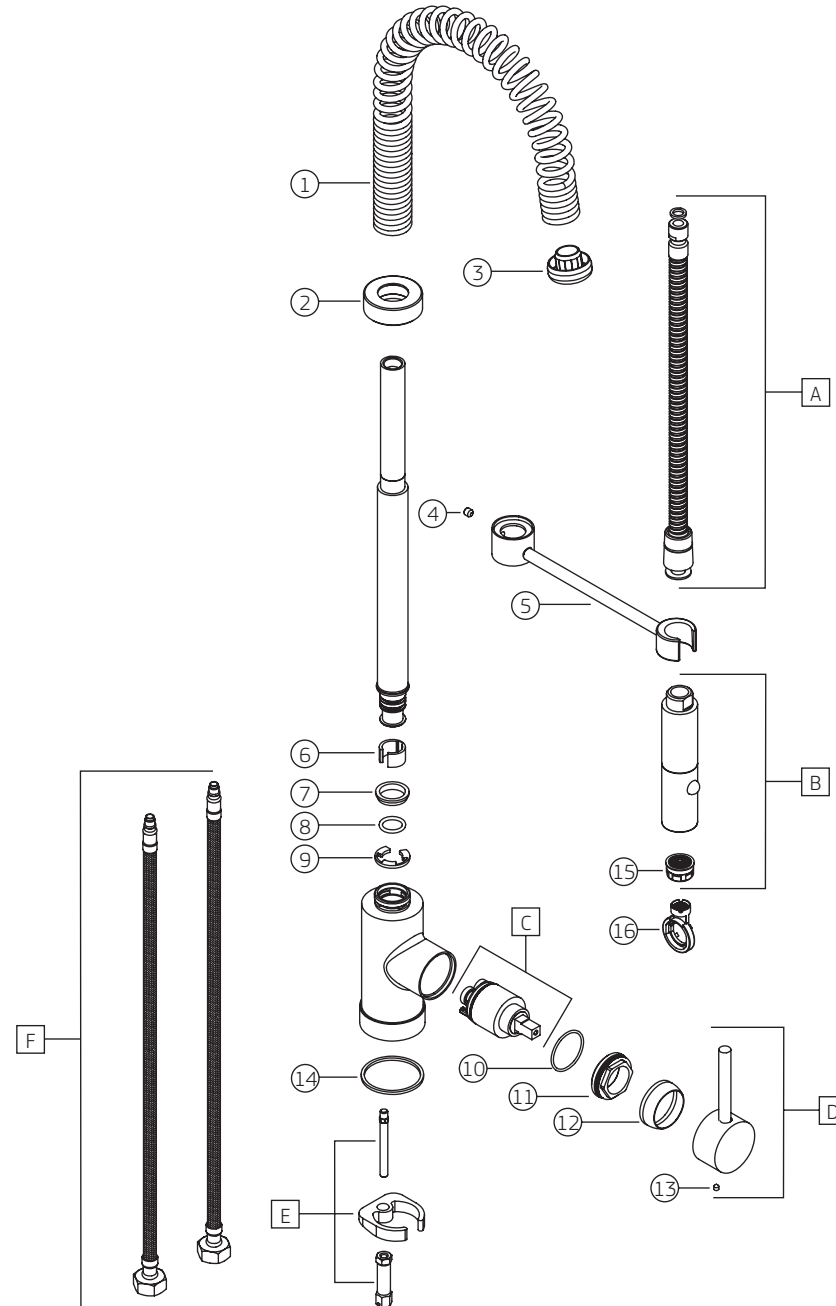

MONOCOMANDO SPIN GOURMET | Misturador monocomando de mesa para cozinha
2281.C

MONOCOMANDO SPIN GOURMET | Misturador monocomando de mesa para cozinha

2281.C

COMPONENTES / SUBCONJUNTOS		2281.C		2281.C.INX	
		Lc 00/00	Dc 00/00	Lc 00/00	Dc 00/00
Item	Descrição	AC/DT	Código Deca	AC/DT	Código Deca
1	MOLA	-	4232.001	-	4232.001
2	PORCA	CR	4040.037	INX	4040.037
3	PROTETOR	-	4096.022	-	4096.022
4	PARAFUSO	-	4180.239	-	4180.239
5	SCJ. SEPARADOR	CR	4252.016	INX	4252.016.INX
6	BUCHA	-	4092.006	-	4092.006
7	ANEL DESLIZE	-	4160.018	-	4160.018
8	O'RING	-	4160.091	-	4160.091
9	ANEL ELÁSTICO	-	4160.002	-	4160.002
10	O'RING	-	4160.098	-	4160.098
11	TAMPA	-	4008.029	-	4008.029
12	CANOPLA	CR	4124.356	INX	4124.356.INX
13	PARAFUSO	-	4180.014	-	4180.014
14	GUARNIÇÃO	-	4100.025	-	4100.025
15	DISPERSOR	-	4224.003	-	4224.003
16	CHAVE	-	4236.009	-	4236.009
A	FLEXÍVEL	CR	4260.016	INX	4260.016.INX
B	DUCHA	CR	4906.200	INX	4906.200.INX
C	CARTUCHO MONOCOMANDO	-	4001.001	-	4001.001
D	SCJ. ALAVANCA	CR	4116.018	INX	4116.018.INX
E	SCJ. FIXAÇÃO	-	4570.010	-	4570.010
F	FLEXÍVEL	CR	4260.071	INX	4260.071.INX