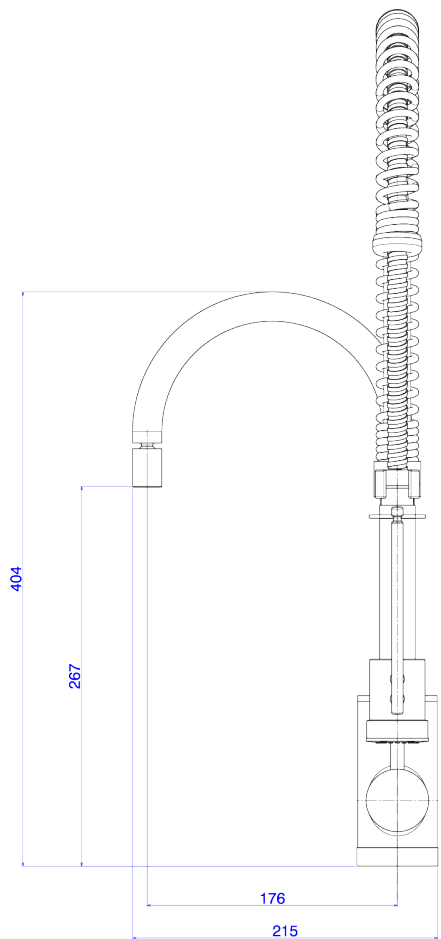

MIST MONOC COZ MESA B MOV GOURMET-BL MT

Foto Ilustrativa

Desenho Técnico

DESCRIÇÃO:

MIST MONOC COZ MESA B MOV GOURMET-BL MT

ESPECIFICAÇÕES:

Linha: Monocomando Cozinha Gourmet

Dimensões(AxLxC): 610mm X 307mm X 215mm

Acabamento: Black Matte (2280.BL.MT)

Material: Liga de Cobre (bronze e latão),Plásticos de Engenharia,Elastômeros

Peso líquido: 5.245

Peso bruto: 6.175

Número Norma / Decreto: Não Possui

Pressão mín/max: 10 - 40 MCA

Bitola de entrada de água: 1/2" - DN15

Informações complementares:

- Possibilidade de escolha de 2 tipos de jato: um concentrado para lavar utensílios e outro delicado para lavar frutas e verduras.
- Com um único comando, o usuário controla com precisão a vazão e a mistura de água quente e fria com conforto e facilidade.
- Bica móvel, permite o direcionamento do fluxo de água. Maior conforto e maior funcionalidade ao produto (na cozinha permite a utilização de cuba dupla, verifique medida do produto e da cuba dupla).
- Ducha móvel, ducha com flexível de longo alcance que proporciona maior conforto nas tarefas da cozinha.

Curva de vazão: 4 a 16

Site: <https://www.deca.com.br>

Atendimento ao cliente:0800-011-7073