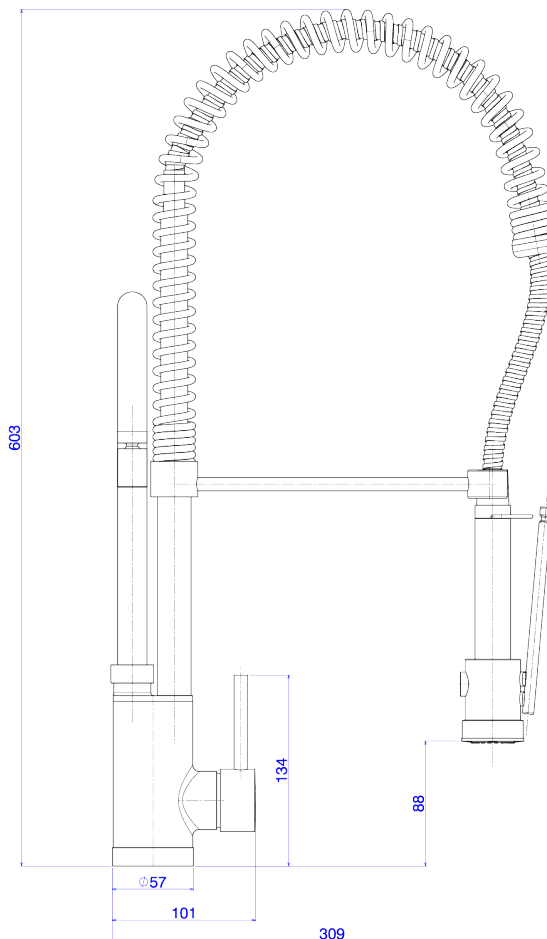

MIST MONOC COZ MESA B MOV GOURMET-BL MT

Foto Ilustrativa

Desenho Técnico

DESCRIÇÃO:

MIST MONOC COZ MESA B MOV GOURMET-BL MT

ESPECIFICAÇÕES:

Linha: Monocomando Cozinha Gourmet

Dimensões(AxLxC): 610mm X 307mm X 215mm

Acabamento: Black Matte (2280.BL.MT)

Material: Liga de Cobre (bronze e latão),Plásticos de Engenharia,Elastômeros

Peso líquido: 5.245

Peso bruto: 6.175

Número Norma / Decreto: Não Possui

Pressão mín/max: 10 - 40 MCA

Bitola de entrada de água: 1/2" - DN15

Informações complementares:

- Possibilidade de escolha de 2 tipos de jato: um concentrado para lavar utensílios e outro delicado para lavar frutas e verduras.
- Com um único comando, o usuário controla com precisão a vazão e a mistura de água quente e fria com conforto e facilidade.
- Bica móvel, permite o direcionamento do fluxo de água. Maior conforto e maior funcionalidade ao produto (na cozinha permite a utilização de cuba dupla, verifique medida do produto e da cuba dupla).
- Ducha móvel, ducha com flexível de longo alcance que proporciona maior conforto nas tarefas da cozinha.

Curva de vazão: 4 a 16

Site: <https://www.deca.com.br>

Atendimento ao cliente:0800-011-7073