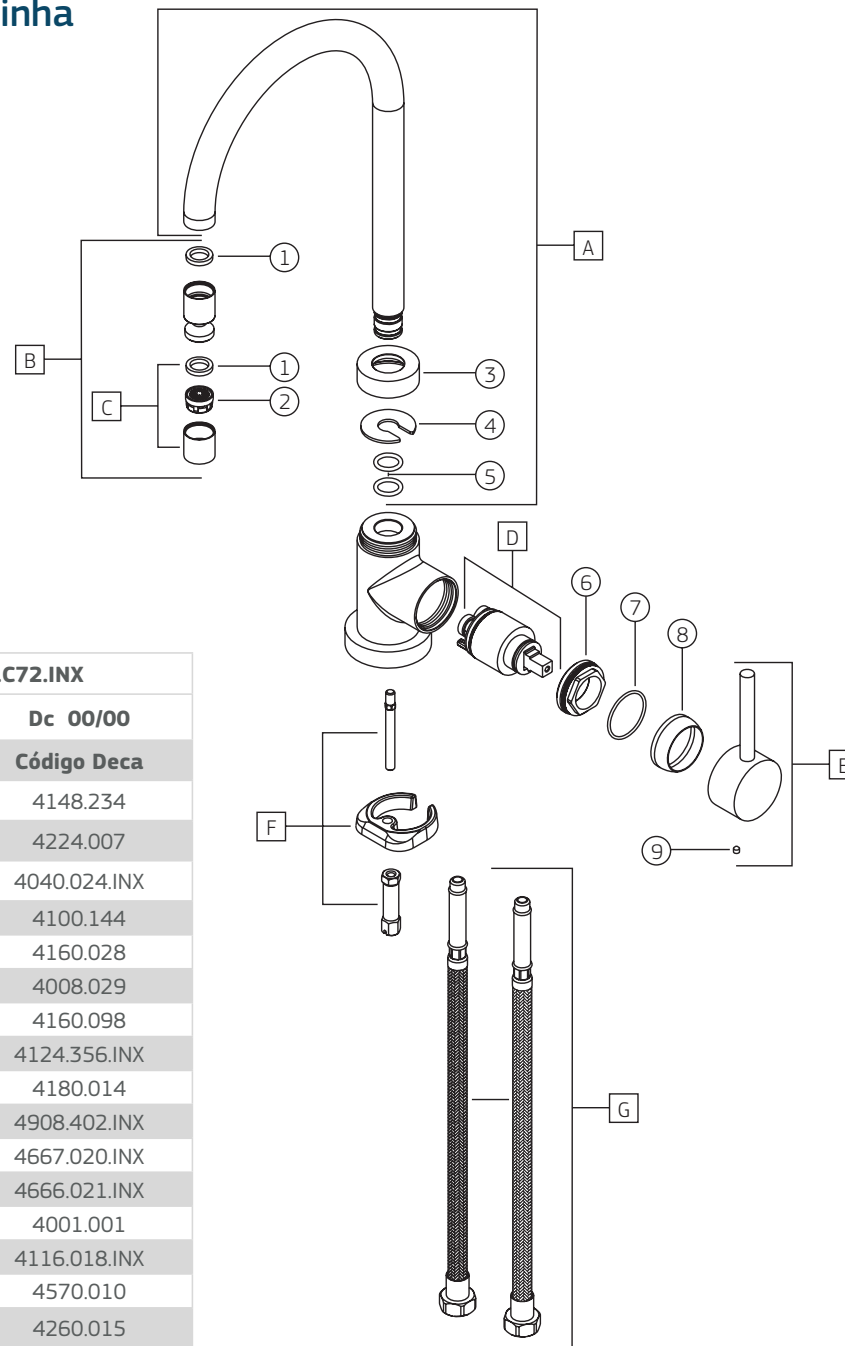

MONOCOMANDO SPIN | Misturador monocomando de mesa para cozinha

2271.C72

		2271.C72		2271.C72.INX	
COMPONENTES / SUBCONJUNTOS		Lc 00/00	Dc 00/00	Lc 00/00	Dc 00/00
Item	Descrição	AC/DT	Código Deca	AC/DT	Código Deca
1	GUARNIÇÃO	-	4148.234	-	4148.234
2	DISPERSOR	-	4224.007	-	4224.007
3	PORCA UNIÃO	CR	4040.024	INX	4040.024.INX
4	ARRUELA TRAVA	-	4100.144	-	4100.144
5	O'RING	-	4160.028	-	4160.028
6	TAMPA	-	4008.029	-	4008.029
7	O'RING	-	4160.098	-	4160.098
8	CANOPLA	CR	4124.356	INX	4124.356.INX
9	PARAFUSO	-	4180.014	-	4180.014
A	SCJ. BICA	CR	4908.402	INX	4908.402.INX
B	SCJ. AREJADOR ARTICULADO	CR	4667.020	INX	4667.020.INX
C	SCJ. AREJADOR	CR	4666.021	INX	4666.021.INX
D	CARTUCHO MONOCOMANDO	-	4001.001	-	4001.001
E	SCJ. ALAVANCA	CR	4116.018	INX	4116.018.INX
F	SCJ. FIXAÇÃO	-	4570.010	-	4570.010
G	FLEXÍVEL	-	4260.015	-	4260.015