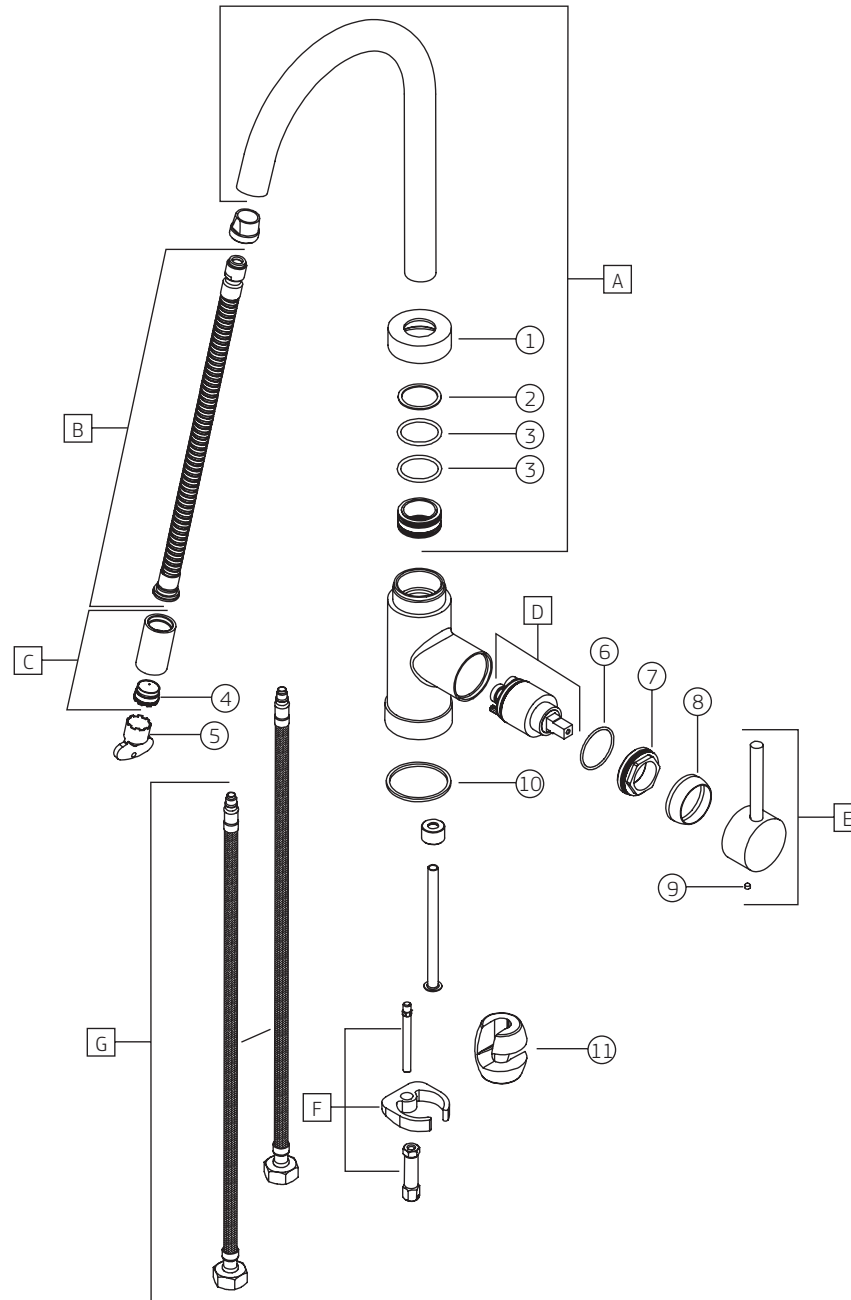

MONOCOMANDO SPIN MOTION | Misturador monocomando de mesa para cozinha
2265.C

MONOCOMANDO SPIN MOTION | Misturador monocomando de mesa para cozinha

2265.C

COMPONENTES / SUBCONJUNTOS		2265.C		2265.C.INX	
		Lc 00/00	Dc 00/00	Lc 00/00	Dc 00/00
Item	Descrição	AC/DT	Código Deca	AC/DT	Código Deca
1	PORCA FIXAÇÃO	CR	4008.006	INX	4008.006.INX
2	ARRUELA DESLIZE	-	4100.030	-	4100.030
3	O'RING	-	4160.063	-	4160.063
4	DISPERSOR	-	4224.002	-	4224.002
5	CHAVE	-	4278.002	-	4278.002
6	O'RING	-	4160.098	-	4160.098
7	TAMPA	-	4008.029	-	4008.029
8	CANOPLA	CR	4124.356	INX	4124.356.INX
9	PARAFUSO	-	4180.014	-	4180.014
10	ARRUELA	-	4100.025	-	4100.025
11	PESO	-	4266.244	-	4266.244
12	GUARNIÇÃO	-	-	-	-
A	SCJ. BICA	CR	4909.005	INX	4909.005.INX
B	SCJ. FLEXÍVEL MOTION	CR	4682.000	INX	4682.000.INX
C	DUCHA MOTION	CR	4806.500	INX	4806.500.INX
D	CARTUCHO MONOCOMANDO	-	4001.001	-	4001.001
E	SCJ. ALAVANCA	CR	4116.018	INX	4116.018.INX
F	SCJ. FIXAÇÃO	-	4570.010	-	4570.010
G	FLEXÍVEL	-	4260.071	-	4260.071