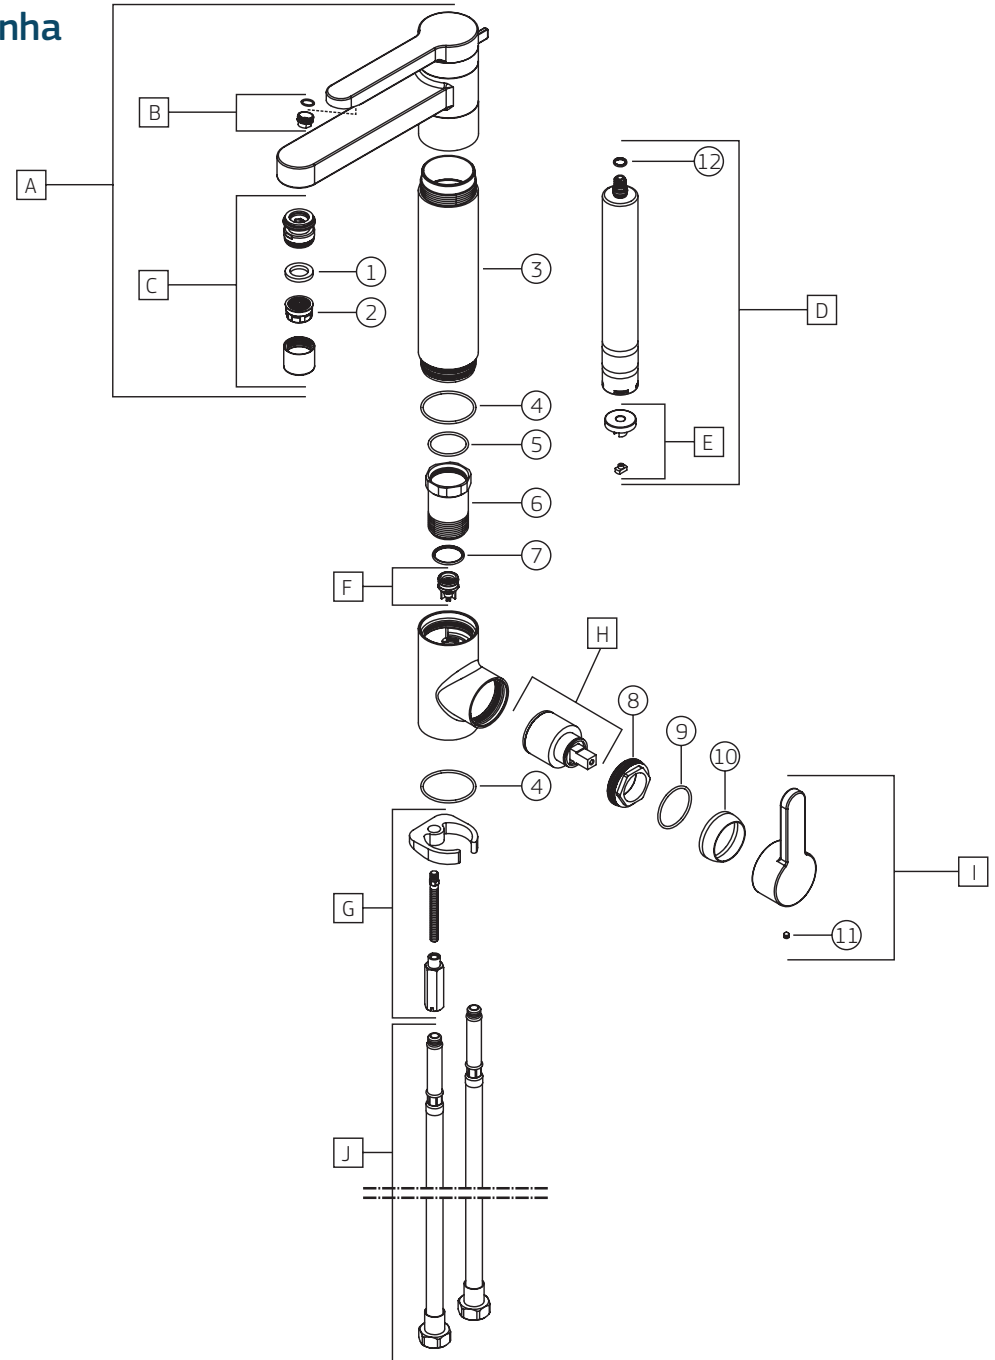

## TWIN | Misturador monocomando de mesa com filtro para cozinha 2240.\_

4266.088  
Elemento filtrante para filtro de água  
Twin, Couple e Single.

## TWIN | Misturador monocomando de mesa com filtro para cozinha

2240.\_

COMPONENTES / SUBCONJUNTOS		2240.C		2240.BL.MT		2240.C.INX		2240.GL.RD	
		Lc 00/00	Dc 00/00	Lc 00/00	Dc 00/00	Lc 00/00	Dc 00/00	Lc 00/00	Dc 00/00
Item	Descrição	AC/DT	Código Deca	AC/DT	Código Deca	AC/DT	Código Deca	AC/DT	Código Deca
1	GUARNIÇÃO	-	4148.000	-	4148.000	-	4148.000	-	4148.000
2	DISPERSOR	-	4224.015	-	4224.015	-	4224.015	-	4224.015
3	TUBO CAMISA	CR	4204.060	BL.MT	4204.060.BL.MT	INX	4204.060.INX	GL.RD	4204.060.GL.RD
4	O'RING	-	4160.095	-	4160.095	-	4160.095	-	4160.095
5	O'RING	-	4160.274	-	4160.274	-	4160.274	-	4160.274
6	BASE ELEMENTO FILTRANTE	-	4246.019	-	4246.019	-	4246.019	-	4246.019
7	O'RING	-	4160.015	-	4160.015	-	4160.015	-	4160.015
8	TAMPA	-	4008.029	-	4008.029	-	4008.029	-	4008.029
9	O'RING	-	4160.098	-	4160.098	-	4160.098	-	4160.098
10	CANOPLA	-	4124.356	-	4124.356	-	4124.356	-	4124.356
11	PARAFUSO	-	4180.014	-	4180.014	-	4180.014	-	4180.014
12	O'RING	-	4160.004	-	4160.004	-	4160.004	-	4160.004
A	SCJ. BICA + FILTRO	CR	4909.006	BL.MT	4909.006.BL.MT	INX	4909.006.INX	GL.RD	4909.006.GL.RD
B	SCJ. AREJADOR FILTRO	CR	4636.001	BL.MT	4636.001.BL.MT	INX	4636.001.INX	GL.RD	4636.001.GL.RD
C	SCJ. AREJADOR ARTICULADO TORNEIRA	CR	4666.007	BL.MT	4666.007.BL.MT	INX	4666.007.INX	GL.RD	4666.007.GL.RD
D	ELEMENTO FILTRANTE	-	4266.088	-	4266.088	-	4266.088	-	4266.088
E	SCJ. BUCHA/FILTRO	-	4444.000	-	4444.000	-	4444.000	-	4444.000
F	SCJ. VÁLVULA RETENÇÃO	-	4266.642	-	4266.642	-	4266.642	-	4266.642
G	SCJ. FIXAÇÃO	-	4570.010	-	4570.010	-	4570.010	-	4570.010
H	CARTUCHO MONOCOMANDO	-	4001.008	-	4001.008	-	4001.008	-	4001.008
I	SCJ. ALAVANCA	CR	4474.019	BL.MT	4474.019.BL.MT	INX	4474.019.INX	GL.RD	4474.019.GL.RD
J	FLEXÍVEL	-	4260.015	-	4260.015	-	4260.015	-	4260.015