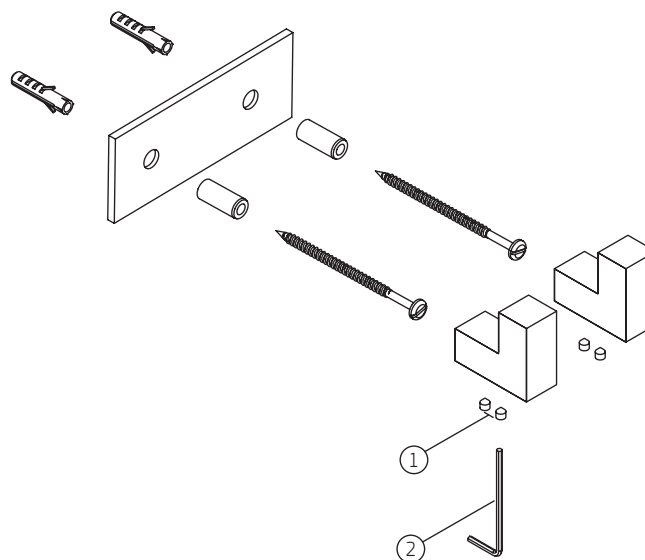

QUADRATTA (83) | Cabide duplo

2062._83

COMPONENTES / SUBCONJUNTOS		2062.C83		2062.BL83.MT		2062.BL83.NO	
		Lc 00/00	Dc 00/00	Lc 00/00	Dc 00/00	Lc 00/00	Dc 00/00
Item	Descrição	AC/DT	Código Deca	AC/DT	Código Deca	AC/DT	Código Deca
1	PARAFUSO ALLEN	-	4180.015	-	4180.015	-	4180.015
2	CHAVE ALLEN	-	4236.001	-	4236.001	-	4236.001

COMPONENTES / SUBCONJUNTOS		2062.GL83		2062.GL83.MT		2062.GL83.RD		2062.CT83.MT	
		Lc 00/00	Dc 00/00	Lc 00/00	Dc 00/00	Lc 00/00	Dc 00/00	Lc 00/00	Dc 00/00
Item	Descrição	AC/DT	Código Deca	AC/DT	Código Deca	AC/DT	Código Deca	AC/DT	Código Deca
1	PARAFUSO ALLEN	-	4180.015	-	4180.015	-	4180.015	-	4180.015
2	CHAVE ALLEN	-	4236.001	-	4236.001	-	4236.001	-	4236.001